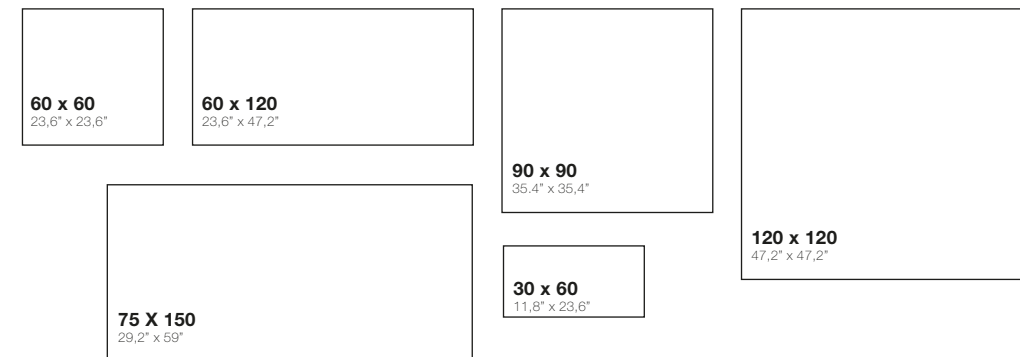

# uyuni

porcelánico pulido

polished porcelain

poliertes feinsteinzeug

grès cérame poli

---

Wall \_ uyuni

**60 x 120** 23,6" x 47,2"

Floor \_ uyuni

**120 x 120** 47,2" x 47,2"

# uyuni

porcelánico pulido / polished porcelain /

grès cérame poli / poliertes feinsteinzeug

formatos / size / formats / formate

	Pe/Cj	M2/Cj	Cj/Pl	M2/Pl	Kg/Cj	Kg/Pl	Rect.
30X60	6	1,08	48	51,84	22	1075	30X60 M35
60x60	4	1,44	30	43,2	30,2	926	60X60 M34
90x90	2	1,62	27	43,74	42	1154	90x90 M43
60x120	2	1,44	32	46,08	34	1108	60x120 M47
120x120	1	1,44	36	51,84	38,4	1402,4	120x120 M69
75x150	1	1,13	40	45,20	28	1140	75x150 M69