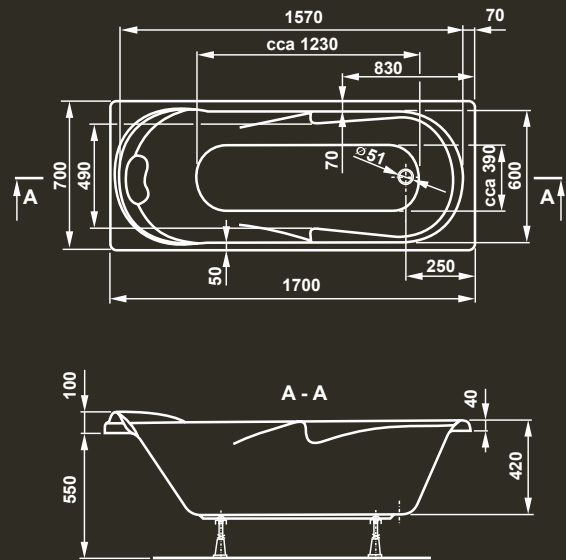

 **VAGNERPLAST®**

www.vagnerplast.cz

MINERVA

t r e n d l i n e

TECHNICAL INFORMATIONS

DIMENSION	VOLUME	CODE
1700 x 700 x 420	180 l	VPBA177MIA2X-01/N0
ACCESSORIES		
PANEL FRONT		
1700 x 550		VPPA17002FP2-01/DRP
PANEL SIDE		
700 x 550		VPPA07002EP2-01/DR