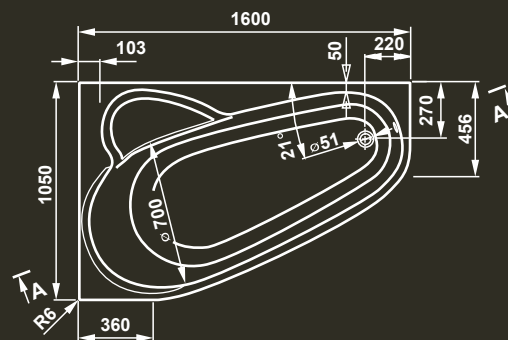

 **VAGNERPLAST[®]**

www.vagnerplast.cz

SELÉNA 160

t r e n d l i n e

LEFT

RIGHT

TECHNICAL INFORMATION

DIMENSION	VOLUME	CODE
1600 x 1050 x 430 L	270 l	VPBA163SEL3LX-01/NO 1600 x
1050 x 430 P	270 l	VPBA163SEL3PX-01/NO
ACCESSORIES:		
PANEL SELÉNA 160 L		VPPP16005FL3-01/DR
PANEL SELÉNA 160 R		VPPP16005FR3-01/DRA
BATH SCREEN SELENA 160 L+R		SEE P. 42