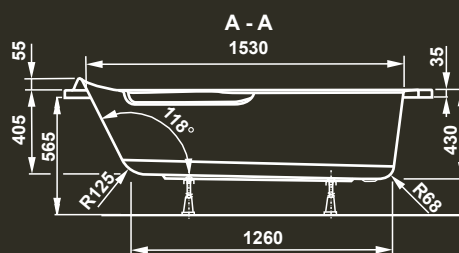

 **VAGNERPLAST[®]**

www.vagnerplast.cz

SELÉNA 160

t r e n d l i n e

LEFT

RIGHT

TECHNICAL INFORMATION

DIMENSION	VOLUME	CODE
1600 x 1050 x 430 L	270 l	VPBA163SEL3LX-01/NO 1600 x
1050 x 430 P	270 l	VPBA163SEL3PX-01/NO
ACCESSORIES:		
PANEL SELÉNA 160 L		VPPP16005FL3-01/DR
PANEL SELÉNA 160 R		VPPP16005FR3-01/DRA
BATH SCREEN SELENA 160 L+R		SEE P. 42