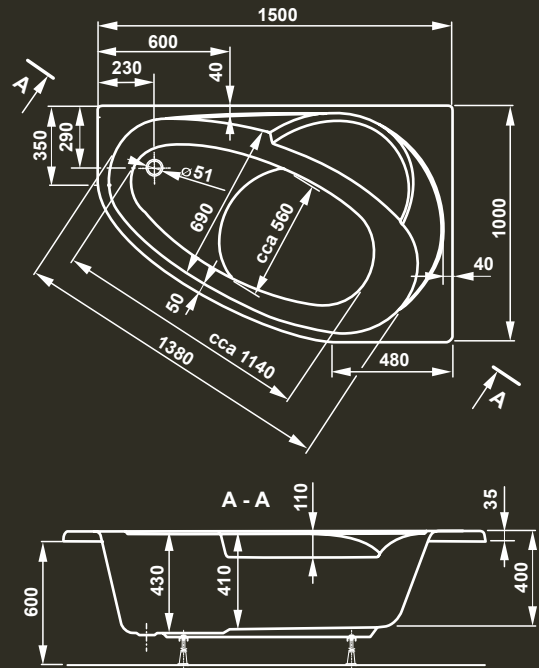

# FLÓRA

t  
r  
e  
n  
d  
i  
n  
g

LEFT

RIGHT

## TECHNICAL INFORMATION

DIMENSION	VOLUME	CODE
1500 x 1000 x 430 L	180 R	VPBA151FLA3PX-01/NO
1500 x 1000 x 430 L	180 I	VPBA151FLA3LX-01/NO
<b>ACCESSORIES:</b>		
PANEL FLORA BOTH SIDES		VPPP15009FP3-01/DR