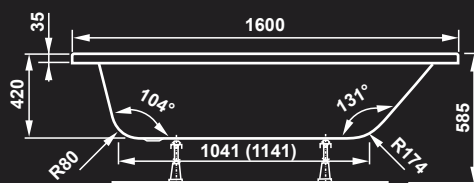

 **VAGNERPLAST®**

www.vagnerplast.cz

MILBA

b a s i c l i n e

New

TECHNICAL INFORMATIONS

DIMENSION	VOLUME	CODE
1600 x 700 x 420	188 l	VPBA167MIL2E-01/NO
1700 x 750 x 420	210 l	VPBA 170MIL2E-01/NO
ACCESSORIES:		
PANEL FRONT		
1600 x 550		VPPA16002FP2-01/DR
1700 x 550		VPPA17002FP2-01/DR
PANEL SIDE		
700 x 550		VPPA07002EP2-01/DR
750 x 550		VPPA07502EP2-01/DR