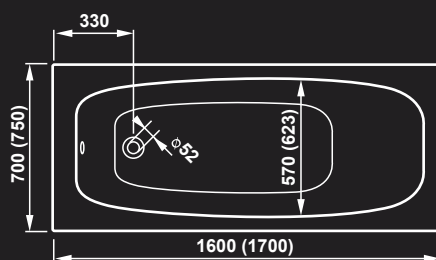

 **VAGNERPLAST®**

www.vagnerplast.cz

MILBA

b a s i c l i n e

New

TECHNICAL INFORMATIONS

DIMENSION	VOLUME	CODE
1600 x 700 x 420	188 l	VPBA167MIL2E-01/NO
1700 x 750 x 420	210 l	VPBA 170MIL2E-01/NO
ACCESSORIES:		
PANEL FRONT		
1600 x 550		VPPA16002FP2-01/DR
1700 x 550		VPPA17002FP2-01/DR
PANEL SIDE		
700 x 550		VPPA07002EP2-01/DR
750 x 550		VPPA07502EP2-01/DR