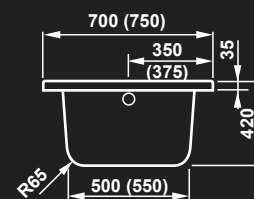

 **VAGNERPLAST®**

www.vagnerplast.cz

MILBA

b a s i c l i n e

New

TECHNICAL INFORMATIONS

DIMENSION	VOLUME	CODE
1600 x 700 x 420	188 l	VPBA167MIL2E-01/NO
1700 x 750 x 420	210 l	VPBA 170MIL2E-01/NO
ACCESSORIES:		
PANEL FRONT		
1600 x 550		VPPA16002FP2-01/DR
1700 x 550		VPPA17002FP2-01/DR
PANEL SIDE		
700 x 550		VPPA07002EP2-01/DR
750 x 550		VPPA07502EP2-01/DR