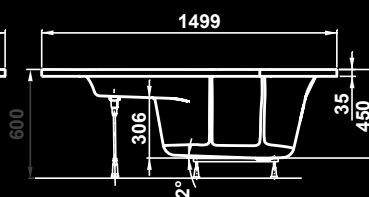

VERONELA CORNER

U
M
I
L
I
N
E

New

TECHNICAL INFORMATIONS

DIMENSION	VOLUME	CODE
1400 x 1400 x 450	246 l	VPBA140VEA3X-01/NO