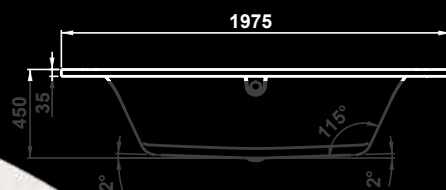

VERONELA CORNER

U
M
I
L
I
N
E

New

TECHNICAL INFORMATIONS

DIMENSION	VOLUME	CODE
1400 x 1400 x 450	246 l	VPBA140VEA3X-01/NO