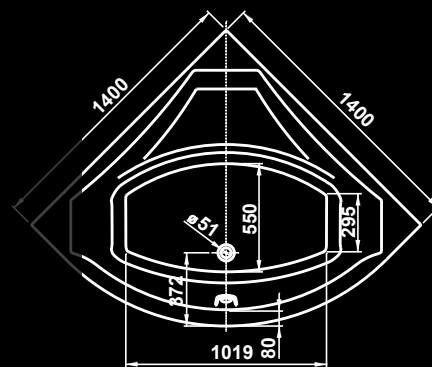

VERONELA CORNER

U
M
I
L
I
N
E

New

TECHNICAL INFORMATIONS

DIMENSION	VOLUME	CODE
1400 x 1400 x 450	246 l	VPBA140VEA3X-01/NO