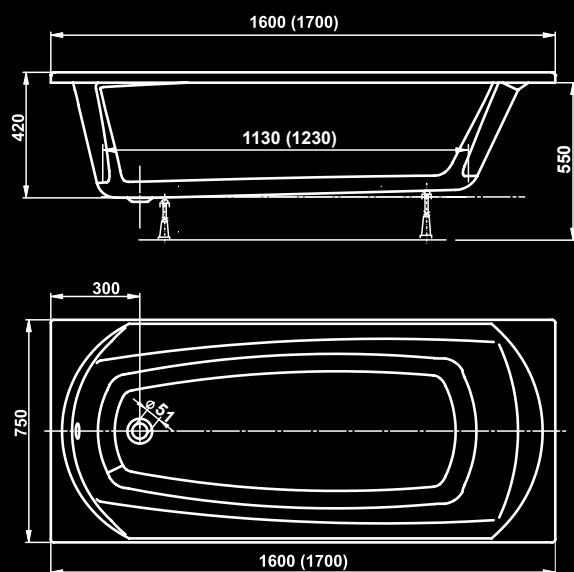

 **VAGNERPLAST®**

www.vagnerplast.cz

EBONY

n
e
w
l
i
n
e

TECHNICAL INFORMATIONS

DIMENSION VOLUME CODE

1600 x 750 x 420	181 l	VPBA160EB02X-01/NO
1700 x 750 x 420	195 l	VPBA170EB02X-01/NO

ACCESSORIES

PANEL FRONT

1600 x 550	VPPA16002FP2-01/DR
1700 x 550	VPPA17002FP2-01/DR

PANEL SIDE

750 x 550	VPPA07502EP2-01/DR
-----------	--------------------