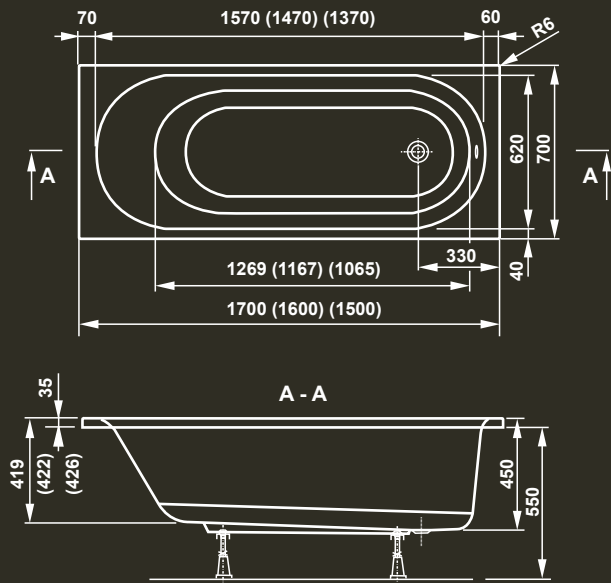

 **VAGNERPLAST®**

www.vagnerplast.cz

KASANDRA

t r e n d l i n e

TECHNICAL INFORMATION

DIMENSION	VOLUME	CODE
1700 x 700 x 450	204 l	VPBA177KAS2X-01/NO
1600 x 700 x 450	188 l	VPBA167KAS2X-01/NO
1500 x 700 x 450	172 l	VPBA157KAS2X-01/NO
ACCESSORIES		
PANEL FRONT		
1700 x 550		VPPA17002FP2-01/DR
1600 x 550		VPPA16002FP2-01/DR
1500 x 550		VPPA15001FP2-01/DR
PANEL SIDE		
700 x 550		VPPA07002EP2-01/DR