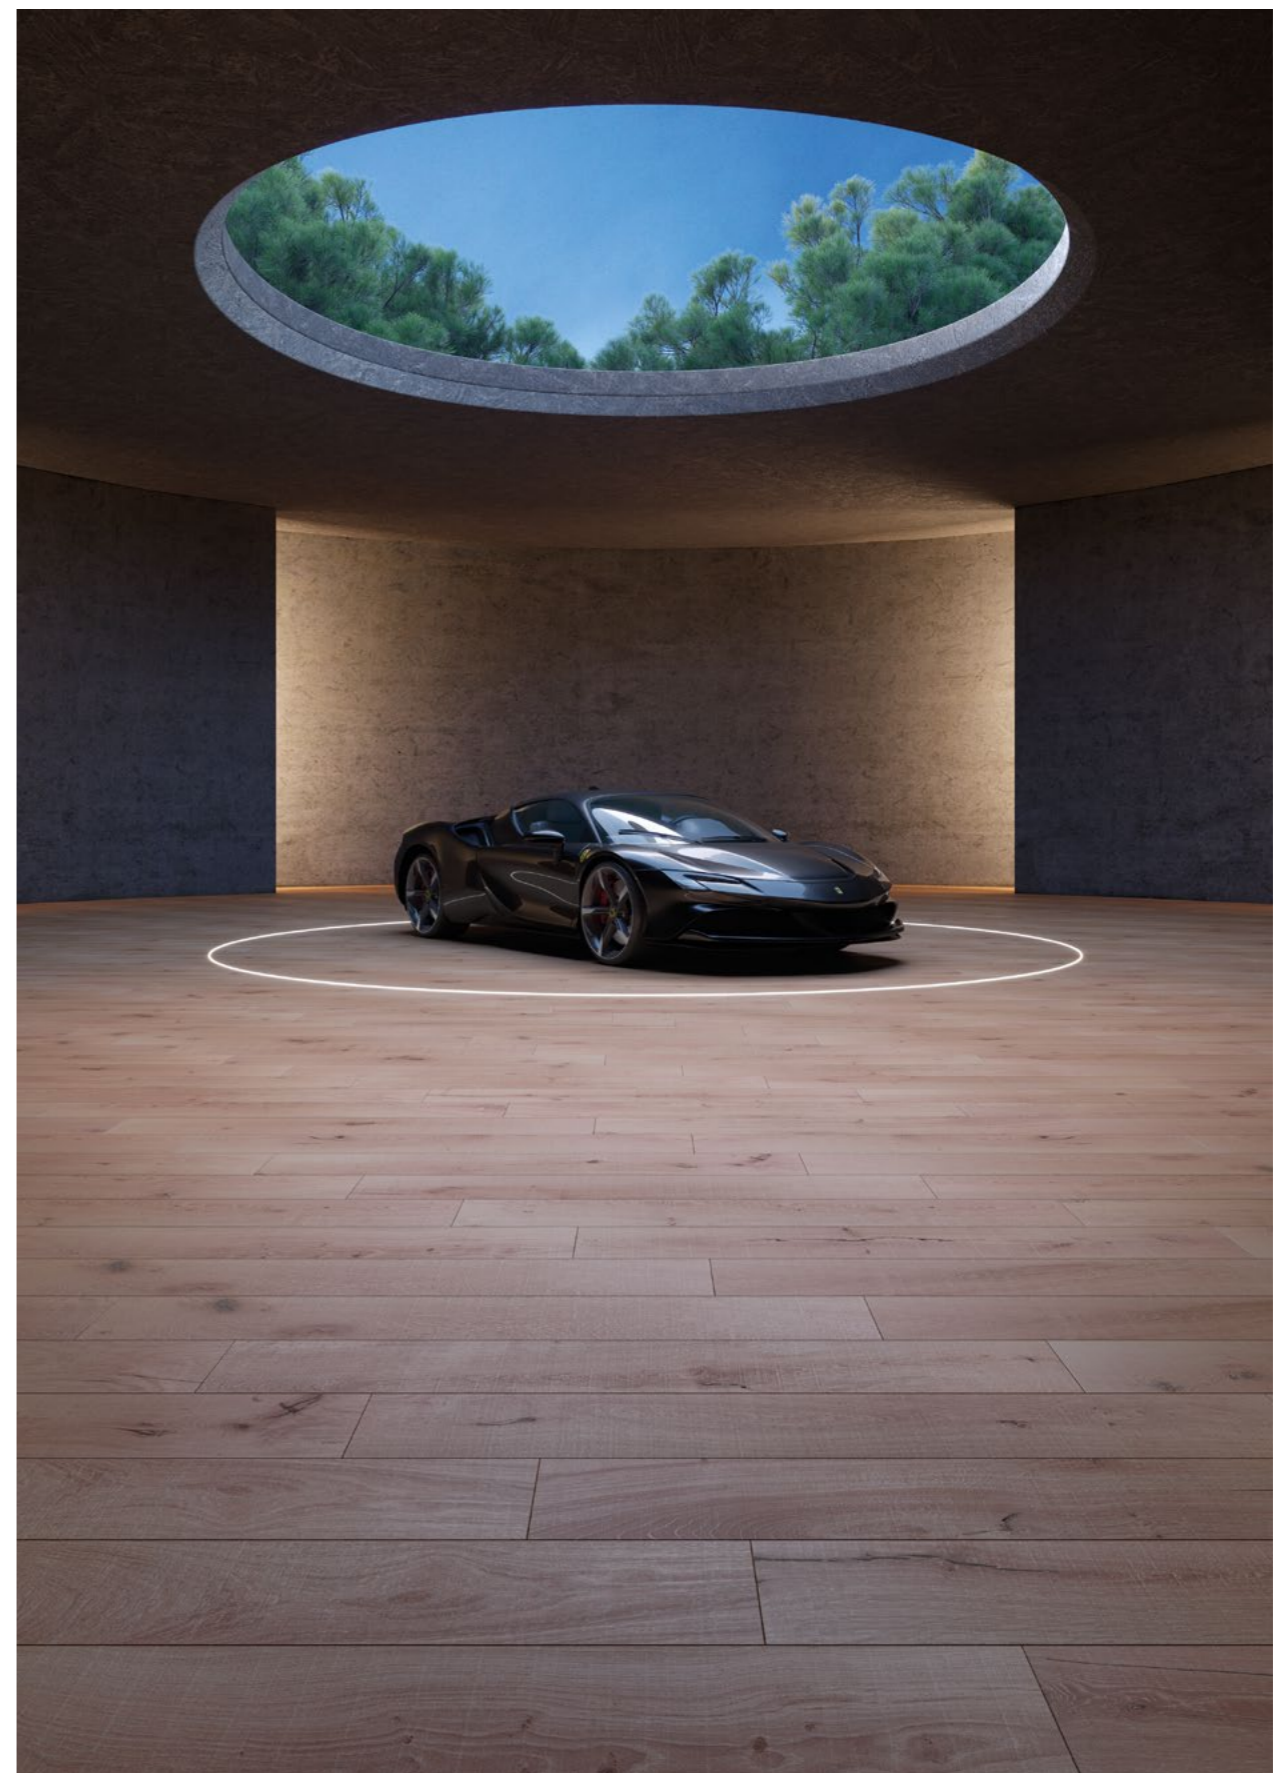

G195

100295863
100295846
100295874
100295883
100295879

Zócalo · Skirting · Plinthe

9 cm x 150 cm

Brown
Honey
Moka
Nude
Sand

Estándar · Standard

G87

100252160
100252161
100252170
100252162
100277038