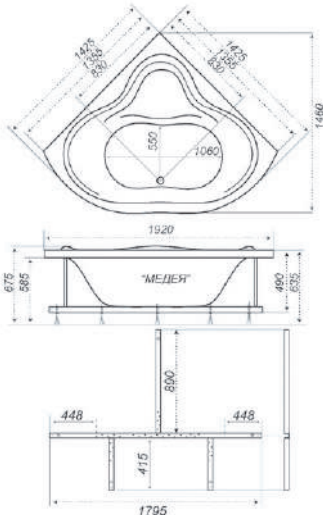

1420×1420×635

длина ширина высота

рифление дна

Медя

Гидромассаж Карниз Подголовник Подсветка Смеситель

Длина	1420 мм
Ширина	1420 мм
Глубина	450 мм
Объем	280 л
Высота ванны	635 мм
Высота экрана	590 мм

- Гидромассаж, 6 шт.
- Спинальный массаж, 6 шт.
- Спинальный массаж с двух сторон, 12 шт.
- Кран регулятор
- Аэромассаж, 12 шт.
- Хромотерапия
- Турбо
- Турбо при наличии аэромассажа
- Ручки хром
- Ручки белые
- Экран
- Торцевой экран
- Раздвижные шторы
- Торцевая штора
- Датчик сухого пуска
- Электронный пульт
- УЗО
- Смеситель врезной однопозиционный CISA
- Смеситель Ниагара 3-х местный
- Смеситель для Trit212 с лейкой 3-х местный
- Смеситель Супергриф комплект 3-х местный
- Смеситель для Trit211 с лейкой 4-х местный
- Подголовник Комфорт (белый, зелёный)
- Подголовник на ножках (белый)
- Подголовник на присосках (бел, сал, синий)
- Чаритка
- Подшейник
- Подголовник на ножках узкий
- Карниз