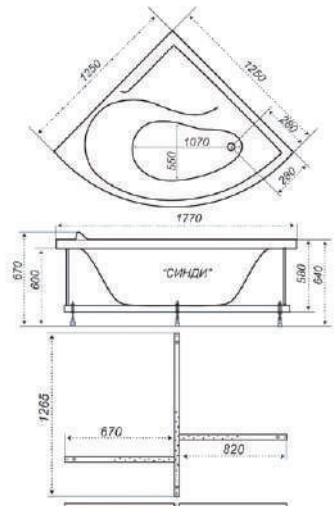

Синди

1200
1300
1350
1400
1450
1500
1550
1600
1700
1750
1800
1850
1900
1950
2000
2050

Длина	1250 мм
Ширина	1250 мм
Глубина	510 мм
Объем	300 л
Высота ванны	640 мм
Высота экрана	600 мм

- ☒ Гидромассаж, 6 шт.
- ☒ Спинальный массаж, 6 шт.
- ☐ Спинальный массаж с двух сторон
- ☒ Кран регулятор
- ☒ Аэромассаж, 10 шт.
- ☒ Хромотерапия
- ☒ Турбо
- ☒ Турбо при наличии аэромассажа
- ☐ Ручки хром
- ☐ Ручки белые
- ☒ Экран
- ☐ Торцевой экран
- ☐ Раздвижные шторы
- ☐ Торцевая штора
- ☒ Датчик сухого пуска
- ☒ Электронный пульт
- ☒ УЗО
- ☒ Смеситель врезной однопозиционный CISA
- ☒ Смеситель Ниагара 3-х местный
- ☒ Смеситель для Trit212 с лейкой 3-х местный
- ☐ Смеситель Супергриф комплект 3-х местный
- ☒ Смеситель для Trit211 с лейкой 4-х местный
- ☒ Подголовник Комфорт (белый, зелёный)
- ☒ Подголовник на ножках (белый)
- ☒ Подголовник на присосках (бел, сал, синий)
- ☒ Чаритка
- ☒ Подшейник
- ☒ Подголовник на ножках узкий
- ☒ Карниз