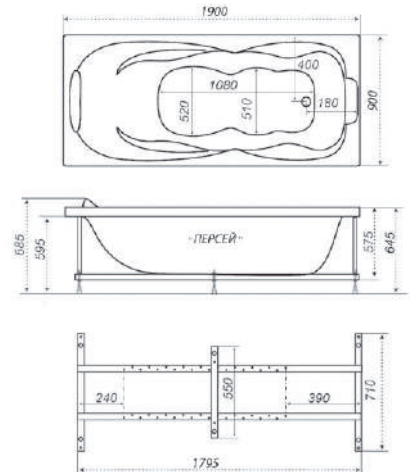

1900×900×645

длина ширина высота

Персей

Длина	1900 мм
Ширина	900 мм
Глубина	460 мм
Объем	300 л
Высота ванны	645 мм
Высота Экрана	590 мм

- ☒ Гидромассаж, 6 шт.
- ☒ Спинальный массаж, 6 шт.
- ☐ Спинальный массаж с двух сторон
- ☒ Кран регулятор
- ☒ Аэромассаж, 10 шт.
- ☒ Хромотерапия
- ☒ Турбо
- ☒ Турбо при наличии аэромассажа
- ☒ Ручки хром
- ☒ Ручки белые
- ☒ Экран
- ☒ Торцевой экран
- ☒ Раздвижные шторы
- ☒ Торцевая штора
- ☒ Датчик сухого пуска
- ☒ Электронный пульт
- ☒ УЗО
- ☒ Смеситель врезной однопозиционный CISA
- ☒ Смеситель Ниагара 3-х местный
- ☒ Смеситель для Trit212 с лейкой 3-х местный
- ☒ Смеситель Супергриф комплект 3-х местный
- ☒ Смеситель для Trit211 с лейкой 4-х местный
- ☐ Подголовник Комфорт (белый, зелёный)
- ☒ Подголовник на ножках (белый)
- ☒ Подголовник на присосках (бел, сал, синий)
- ☐ Чаритка
- ☒ Подшейник
- ☒ Подголовник на ножках узкий
- ☐ Карниз