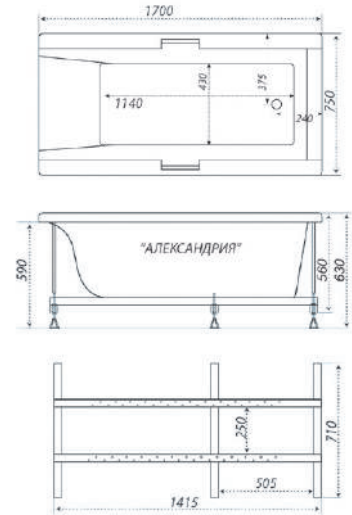

1200
1250
1300
1350
1400
1450
1500
1550
1600

1700

1750
1800
1850
1900
1950
2000
2050

1700×750×630
длина ширина высота

Александрия¹⁷⁰

рифление дна

Длина	1600 мм
Ширина	750 мм
Глубина	460 мм
Объем	240 л
Высота ванны	630 мм
Высота экрана	590 мм