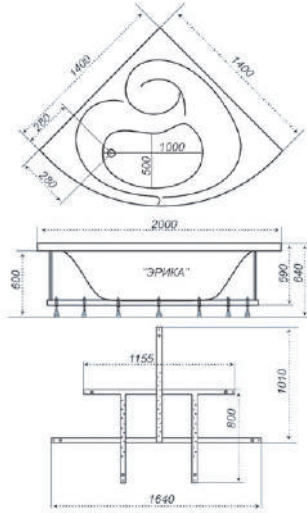

1400×1400×640

длина ширина высота

рифление дна

Эрика

Гидромассаж Карниз Подголовник Подсветка Смеситель

Длина	1400 мм
Ширина	1400 мм
Глубина	490 мм
Объем	350 л
Высота ванны	640 мм
Высота экрана	590 мм

- Гидромассаж, 6 шт.
- Спинальный массаж, 6 шт.
- Спинальный массаж с двух сторон
- Кран регулятор
- Аэромассаж, 10 шт.
- Хромотерапия
- Турбо
- Турбо при наличии аэромассажа
- Ручки хром
- Ручки белые
- Экран
- Торцевой экран
- Раздвижные шторы
- Торцевая штора
- Датчик сухого пуска
- Электронный пульт
- УЗО
- Смеситель врезной однопозиционный CISA
- Смеситель Ниагара 3-х местный
- Смеситель для Trit212 с лейкой 3-х местный
- Смеситель Супергриф комплект 3-х местный
- Смеситель для Trit211 с лейкой 4-х местный
- Подголовник Комфорт (белый, зелёный)
- Подголовник на ножках (белый)
- Подголовник на присосках (бел, сал, синий)
- Чаритка
- Подшейник
- Подголовник на ножках узкий
- Карниз