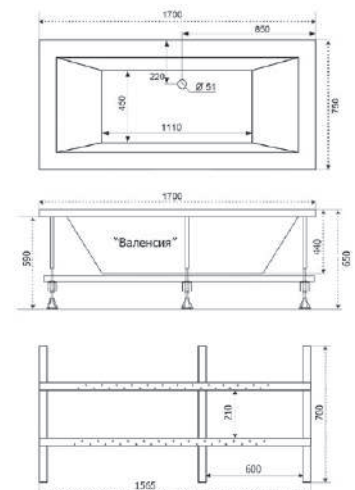

- ☒ Гидромассаж, 6 шт.
- ☒ Спинальный массаж, 4 шт.
- ☐ Спинальный массаж с двух сторон
- ☒ Кран регулятор
- ☒ Аэромассаж, 10 шт.
- ☒ Хромотерапия
- ☒ Турбо
- ☒ Турбо при наличии аэромассажа
- ☒ Ручки хром
- ☒ Ручки белые
- ☒ Экран
- ☒ Торцевой экран
- ☒ Раздвижные шторы
- ☒ Торцевая штора
- ☒ Датчик сухого пуска
- ☒ Электронный пульт
- ☒ УЗО
- ☒ Смеситель врезной однопозиционный CISA
- ☒ Смеситель Ниагара 3-х местный
- ☒ Смеситель для Trit212 с лейкой 3-х местный
- ☒ Смеситель Супергриф комплект 3-х местный
- ☒ Смеситель для Trit211 с лейкой 4-х местный
- ☐ Подголовник Комфорт (белый, зелёный)
- ☐ Подголовник на ножках (белый)
- ☐ Подголовник на присосках (бел, сал, синий)
- ☐ Чаритка
- ☒ Подшейник
- ☐ Подголовник на ножках узкий
- ☒ Карниз

1700

1700