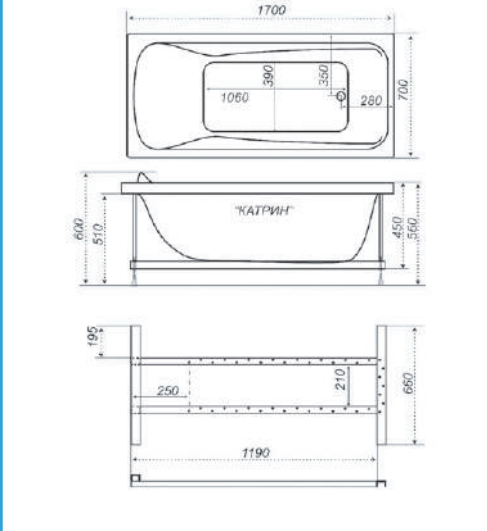

Дополнительная комплектация для ванн «Стандарт» и «Ультра»

Каркас стандартный

Каркас европейского стандарта

СТАНДАРТ

УЛЬТРА

Данный вид каркаса пользуется заслуженной популярностью, поскольку соответствуют мировым и европейским стандартам, и считается наиболее оптимальным по соотношению цены и качества. Состоит из двух поперечин из оцинкованного П-образного профиля и регулируемых по высоте ножек.

1200

1250
1300
1350
1400
1450
1500
1550
1600
1700
1750
1800
1850
1900
1950
2000
2050

1300×700×575

длина ширина высота

Лу-Лу

Шторки Подголовник Ручка Смеситель

рифление дна

Длина	1300 мм
Ширина	700 мм
Глубина	405 мм
Объем	155 л
Высота ванны	575 мм
Высота экрана	530 мм

Эмма-150 смотри на [странице 29](#)

1700×700×560
длина ширина высота

Катрин

рифление дна Гидромассаж Шторки Карниз Подголовник Ручка Подсветка Смеситель

Длина	1700 мм
Ширина	700 мм
Глубина	410 мм
Объем	220 л
Высота ванны	560 мм
Высота Экрана	510 мм