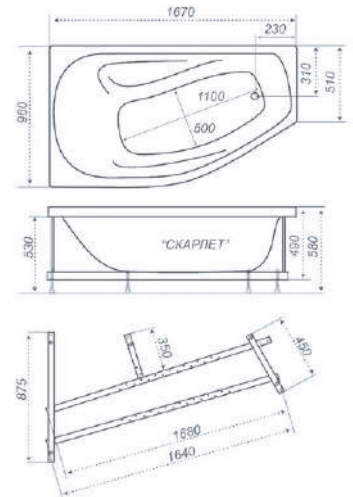

АСИММЕТРИЧНЫЕ ВАННЫ

1670×960×580

длина ширина высота

Скарлет

Гидромассаж Карниз Подголовник Подсветка Смеситель

рифление дна

Правая
Левая

Длина	1670 мм
Ширина	960 мм
Глубина	420 мм
Объем	250 л
Высота ванны	580 мм
Высота экрана	530 мм

- ☒ Гидромассаж, 6 шт.
- ☒ Спинальный массаж, 4 шт.
- ☐ Спинальный массаж с двух сторон
- ☒ Кран регулятор
- ☒ Аэромассаж, 10 шт.
- ☒ Хромотерапия
- ☒ Турбо
- ☒ Турбо при наличии аэромассажа
- ☐ Ручки хром
- ☐ Ручки белые
- ☒ Экран
- ☒ Торцевой экран
- ☐ Раздвижные шторы
- ☐ Торцевая штора
- ☒ Датчик сухого пуска
- ☒ Электронный пульт
- ☒ УЗО
- ☒ Смеситель врезной однопозиционный CISA
- ☒ Смеситель Ниагара 3-х местный
- ☒ Смеситель для Trit212 с лейкой 3-х местный
- ☒ Смеситель Супергриф комплект 3-х местный
- ☒ Смеситель для Trit211 с лейкой 4-х местный
- ☐ Подголовник Комфорт (белый, зелёный)
- ☐ Подголовник на ножках (белый)
- ☒ Подголовник на присосках (бел, сал, синий)
- ☐ Чаритка
- ☒ Подшейник
- ☐ Подголовник на ножках узкий
- ☒ Карниз