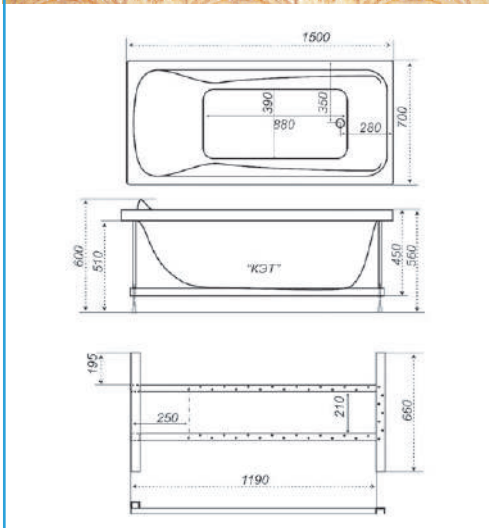

- ☒ Гидромассаж, 6 шт.
- ☒ Спинальный массаж, 4 шт.
- ☐ Спинальный массаж с двух сторон
- ☒ Кран регулятор
- ☐ Аэромассаж
- ☒ Хромотерапия
- ☒ Турбо
- ☐ Турбо при наличии аэромассажа
- ☒ Ручки хром
- ☒ Ручки белые
- ☒ Экран
- ☒ Торцевой экран
- ☒ Раздвижные шторы
- ☒ Торцевая штора
- ☒ Датчик сухого пуска
- ☒ Электронный пульт
- ☒ УЗО
- ☒ Смеситель врезной однопозиционный CISA
- ☒ Смеситель Ниагара 3-х местный
- ☐ Смеситель для Trit212 с лейкой 3-х местный
- ☐ Смеситель Супергриф комплект 3-х местный
- ☐ Смеситель для Trit211 с лейкой 4-х местный
- ☒ Подголовник Комфорт (белый, зелёный)
- ☐ Подголовник на ножках (белый)
- ☒ Подголовник на присосках (бел, сал, синий)
- ☐ Чаритка
- ☒ Подшейник
- ☐ Подголовник на ножках узкий
- ☒ Карниз