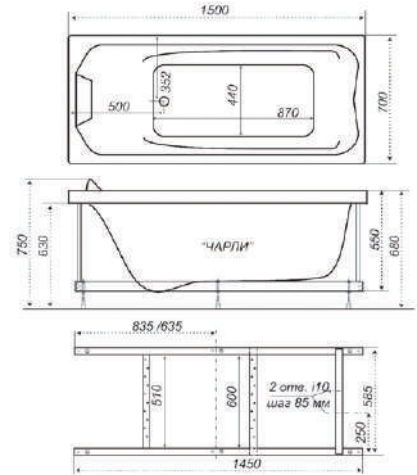

1500×700×680
длина ширина высота

Чарли

Длина	1500 мм
Ширина	710 мм
Глубина	520 мм
Объем	330 л
Высота ванны	680 мм
Высота экрана	630 мм

- ☒ Гидромассаж, 6 шт.
- ☒ Спинальный массаж, 4 шт.
- ☐ Спинальный массаж с двух сторон
- ☒ Кран регулятор
- ☒ Аэромассаж, 10 шт.
- ☒ Хромотерапия
- ☒ Турбо
- ☒ Турбо при наличии аэромассажа
- ☒ Ручки хром
- ☒ Ручки белые
- ☒ Экран
- ☐ Торцевой экран
- ☒ Раздвижные шторы
- ☒ Торцевая штора
- ☒ Датчик сухого пуска
- ☒ Электронный пульт
- ☒ УЗО
- ☒ Смеситель врезной однопозиционный CISA
- ☐ Смеситель Ниагара 3-х местный
- ☐ Смеситель для Trit212 с лейкой 3-х местный
- ☐ Смеситель Супергриф комплект 3-х местный
- ☐ Смеситель для Trit211 с лейкой 4-х местный
- ☒ Подголовник Комфорт (белый, зелёный)
- ☐ Подголовник на ножках (белый)
- ☒ Подголовник на присосках (бел, сал, синий)
- ☐ Чаритка
- ☐ Подшейник
- ☐ Подголовник на ножках узкий
- ☒ Карниз