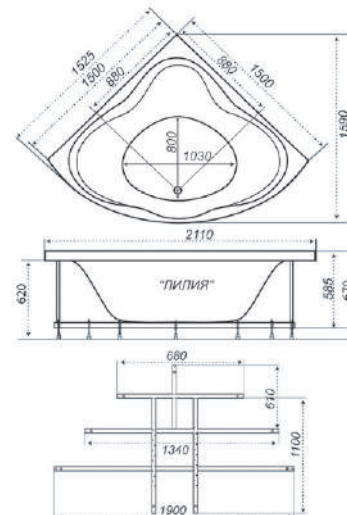

1500×1500×670

длина ширина высота

Лилия

Гидромассаж Карниз Подголовник Подсветка Смеситель

рифление дна

Длина	1500 мм
Ширина	1500 мм
Глубина	510 мм
Объем	420 л
Высота ванны	670 мм
Высота экрана	620 мм

- Гидромассаж, 6 шт.
- Спинальный массаж, 6 шт.
- Спинальный массаж с двух сторон, 12 шт.
- Кран регулятор
- Аэромассаж, 12 шт.
- Хромотерапия
- Турбо
- Турбо при наличии аэромассажа
- Ручки хром
- Ручки белые
- Экран
- Торцевой экран
- Раздвижные шторы
- Торцевая штора
- Датчик сухого пуска
- Электронный пульт
- УЗО
- Смеситель врезной однопозиционный CISA
- Смеситель Ниагара 3-х местный
- Смеситель для Trit212 с лейкой 3-х местный
- Смеситель Супергриф комплект 3-х местный
- Смеситель для Trit211 с лейкой 4-х местный
- Подголовник Комфорт (белый, зелёный)
- Подголовник на ножках (белый)
- Подголовник на присосках (бел, сал, синий)
- Чаритка
- Подшейник
- Подголовник на ножках узкий
- Карниз

1500

1500

1600×1600×680

длина ширина высота

рифление дна

Сабина

Гидромассаж Карниз Подголовник Подсветка Смеситель

Длина	1600 мм
Ширина	1600 мм
Глубина	640 мм
Объем	500 л
Высота ванны	680 мм
Высота экрана	640 мм