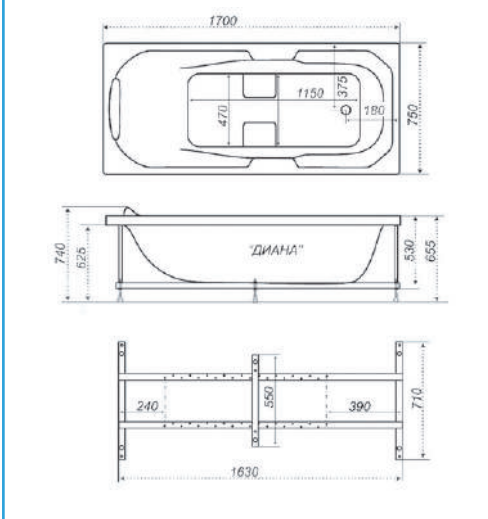

1700×750×655

длина ширина высота

Диана

Длина	1700 мм
Ширина	750 мм
Глубина	460 мм
Объем	230 л
Высота ванны	655 мм
Высота Экрана	620 мм

- Гидромассаж, 6 шт.
- Спинной массаж, 4 шт.
- Спинальный массаж с двух сторон
- Кран регулятор
- Аэромассаж, 10 шт.
- Хромотерапия
- Турбо
- Турбо при наличии аэромассажа
- Ручки хром
- Ручки белые
- Экран
- Торцевой экран
- Раздвижные шторы
- Торцевая шторка
- Датчик сухого пуска
- Электронный пульт
- УЗО
- Смеситель врезной однопозиционный CISA
- Смеситель Ниагара 3-х местный
- Смеситель для Trit212 с лейкой 3-х местный
- Смеситель Супергриф комплект 3-х местный
- Смеситель для Trit211 с лейкой 4-х местный
- Подголовник Комфорт (белый, зелёный)
- Подголовник на ножках (белый)
- Подголовник на присосках (бел, сал, синий)
- Чаритка
- Подшейник
- Подголовник на ножках узкий
- Карниз

1700×850×645

длина ширина высота

Валери

Длина	1700 мм
Ширина	850 мм
Глубина	470 мм
Объем	260 л
Высота ванны	645 мм
Высота Экрана	620 мм

- Гидромассаж, 6 шт.
- Спинной массаж, 6 шт.
- Спинальный массаж с двух сторон
- Кран регулятор
- Аэромассаж, 10 шт.
- Хромотерапия
- Турбо
- Турбо при наличии аэромассажа
- Ручки хром, 1 шт.
- Ручки белые, 1 шт.
- Экран
- Торцевой экран
- Раздвижные шторы
- Торцевая шторка
- Датчик сухого пуска
- Электронный пульт
- УЗО
- Смеситель врезной однопозиционный CISA
- Смеситель Ниагара 3-х местный
- Смеситель для Trit212 с лейкой 3-х местный
- Смеситель Супергриф комплект 3-х местный
- Смеситель для Trit211 с лейкой 4-х местный
- Подголовник Комфорт (белый, зелёный)
- Подголовник на ножках (белый)
- Подголовник на присосках (бел, сал, синий)
- Чаритка
- Подшейник
- Подголовник на ножках узкий
- Карниз