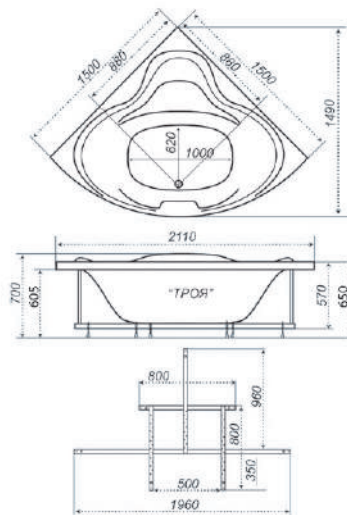

длина ширина высота

Троя

Гидромассаж Карниз Подголовник Подсветка Смеситель

рифление дна

Длина	1500 мм
Ширина	1500 мм
Глубина	480 мм
Объем	310 л
Высота ванны	650 мм
Высота экрана	610 мм

- Гидромассаж, 6 шт.
- Спинальный массаж, 6 шт.
- Спинальный массаж с двух сторон, 12 шт.
- Кран регулятор
- Аэромассаж, 12 шт.
- Хромотерапия
- Турбо
- Турбо при наличии аэромассажа
- Ручки хром
- Ручки белые
- Экран
- Торцевой экран
- Раздвижные шторы
- Торцевая штора
- Датчик сухого пуска
- Электронный пульт
- УЗО
- Смеситель врезной однопозиционный CISA
- Смеситель Ниагара 3-х местный
- Смеситель для Trit212 с лейкой 3-х местный
- Смеситель Супергриф комплект 3-х местный
- Смеситель для Trit211 с лейкой 4-х местный
- Подголовник Комфорт (белый, зелёный)
- Подголовник на ножках (белый)
- Подголовник на присосках (бел, сал, синий)
- Чаритка
- Подшейник
- Подголовник на ножках узкий
- Карниз