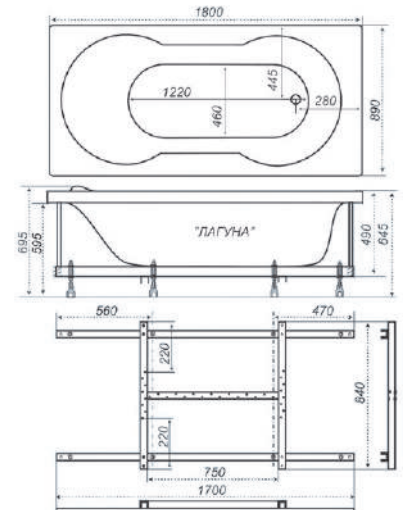

Лагуна

Длина	1800 мм
Ширина	880 мм
Глубина	460 мм
Объем	260 л
Высота ванны	645 мм
Высота Экрана	590 мм

- ☒ Гидромассаж, 6 шт.
- ☒ Спинной массаж, 6 шт.
- ☐ Спинной массаж с двух сторон
- ☒ Кран регулятор
- ☒ Аэромассаж, 10 шт.
- ☒ Хромотерапия
- ☒ Турбо
- ☒ Турбо при наличии аэромассажа
- ☒ Ручки хром
- ☒ Ручки белые
- ☒ Экран
- ☒ Торцевой экран
- ☒ Раздвижные шторы
- ☒ Торцевая штора
- ☒ Датчик сухого пуска
- ☒ Электронный пульт
- ☒ УЗО
- ☒ Смеситель врезной однопозиционный CISA
- ☒ Смеситель Ниагара 3-х местный
- ☒ Смеситель для Trit212 с лейкой 3-х местный
- ☒ Смеситель Супергриф комплект 3-х местный
- ☒ Смеситель для Trit211 с лейкой 4-х местный
- ☐ Подголовник Комфорт (белый, зелёный)
- ☒ Подголовник на ножках (белый)
- ☒ Подголовник на присосках (бел, сал, синий)
- ☐ Чаритка
- ☐ Подшейник
- ☒ Подголовник на ножках узкий
- ☒ Карниз