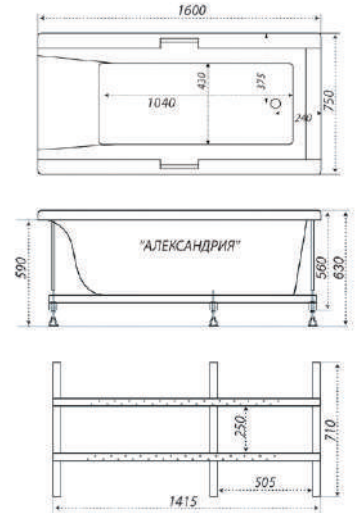

Высота ванны 570 мм

Длина 1500 мм
Ширина 700 мм

Высота ванны 570 мм

Длина 1400 мм
Ширина 700 мм

Высота ванны 570 мм

Длина 1300 мм
Ширина 700 мм

Высота ванны 570 мм

Длина 1200 мм
Ширина 700 мм

Высота ванны 570 мм

Ванны серии «Стандарт»

Длина 1500/1700 мм
Ширина **750 мм**

Высота ванны 570 мм
Высота экрана 510 мм

Длина 1500/1600/1700 мм
Ширина **700 мм**

Высота ванны 600 мм
Высота экрана 540 мм

Ванна Джена

Длина 1400/1500/1600/1700 мм
Ширина **700 мм**

Высота ванны 570 мм
Высота экрана 510 мм

Длина **1300 мм**
Ширина 700 мм

Высота ванны 580 мм
Высота экрана 520 мм

Длина **1200 мм**
Ширина 700 мм

Высота ванны 580 мм
Высота экрана 520 мм

Александрия 160

Гидромассаж Шторки Карниз Подголовник Подсветка Смеситель

рифление дна

Длина	1600 мм
Ширина	750 мм
Глубина	460 мм
Объем	240 л
Высота ванны	630 мм
Высота экрана	590 мм

1600

- Гидромассаж, 6 шт.
- Спинальный массаж, 4 шт.
- Спинальный массаж с двух сторон
- Кран регулятор
- Аэромассаж, 10 шт.
- Хромотерапия
- Турбо
- Турбо при наличии аэромассажа
- Ручки хром, в базовом комплекте 2 шт.
- Ручки белые
- Экран
- Торцевой экран
- Раздвижные шторы
- Торцевая штора
- Датчик сухого пуска
- Электронный пульт
- УЗО
- Смеситель врезной однопозиционный CISA
- Смеситель Ниагара 3-х местный
- Смеситель для Trit212 с лейкой 3-х местный
- Смеситель Супергриф комплект 3-х местный
- Смеситель для Trit211 с лейкой 4-х местный
- Подголовник Комфорт (белый, зелёный)
- Подголовник на ножках (белый)
- Подголовник на присосках (бел, сал, синий)
- Чаритка
- Подшейник
- Подголовник на ножках узкий
- Карниз