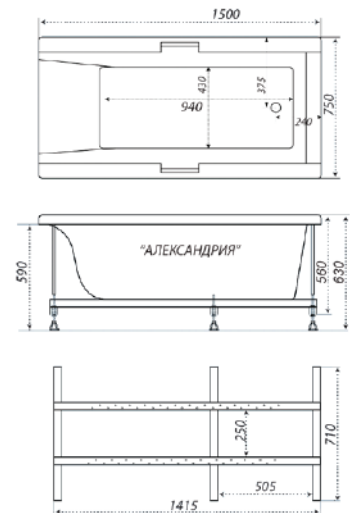

Александрия

Длина	1500 мм
Ширина	750 мм
Глубина	460 мм
Объем	220 л
Высота ванны	630 мм
Высота экрана	590 мм

- ☒ Гидромассаж, 6 шт.
- ☒ Спинальный массаж, 4 шт.
- ☐ Спинальный массаж с двух сторон
- ☐ Кран регулятор
- ☒ Аэромассаж, 10 шт.
- ☒ Хромотерапия
- ☒ Турбо
- ☐ Турбо при наличии аэромассажа
- ☒ Ручки хром, в базовом комплекте 2 шт.
- ☐ Ручки белые
- ☒ Экран
- ☒ Торцевой экран
- ☒ Раздвижные шторы
- ☐ Торцевая штора
- ☒ Датчик сухого пуска
- ☒ Электронный пульт
- ☒ УЗО
- ☒ Смеситель врезной однопозиционный CISA
- ☒ Смеситель Ниагара 3-х местный
- ☒ Смеситель для Trit212 с лейкой 3-х местный
- ☒ Смеситель Супергриф комплект 3-х местный
- ☒ Смеситель для Trit211 с лейкой 4-х местный
- ☐ Подголовник Комфорт (белый, зелёный)
- ☐ Подголовник на ножках (белый)
- ☒ Подголовник на присосках (бел, сал, синий)
- ☐ Чаритка
- ☒ Подшейник
- ☐ Подголовник на ножках узкий
- ☒ Карниз