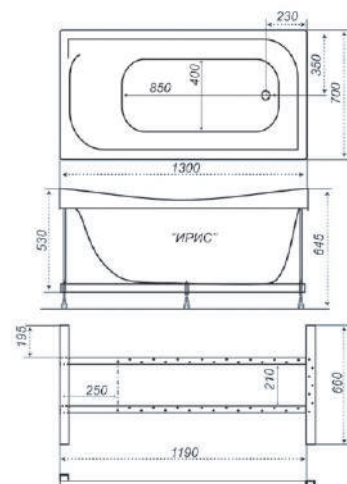

Высота ванны 570 мм

Длина 1500 мм
Ширина 700 мм

Высота ванны 570 мм

Длина 1400 мм
Ширина 700 мм

Высота ванны 570 мм

Длина 1300 мм
Ширина 700 мм

Высота ванны 570 мм

Длина 1200 мм
Ширина 700 мм

Длина 1400/1500/1600/1700 мм
Ширина **700 мм**

Высота ванны 570 мм
Высота экрана 510 мм

Длина **1300 мм**
Ширина 700 мм

Высота ванны 580 мм
Высота экрана 520 мм

Длина **1200 мм**
Ширина 700 мм

Высота ванны 580 мм
Высота экрана 520 мм

1200

1250
1300
1350
1400
1450
1500
1550
1600
1700
1750
1800
1850
1900
1950
2000
2050

1300×700×575

длина ширина высота

Лу-Лу

Шторки Подголовник Ручка Смеситель

рифление дна

Длина	1300 мм
Ширина	700 мм
Глубина	405 мм
Объем	155 л
Высота ванны	575 мм
Высота экрана	530 мм

Ирис

1300×700×645

длина ширина высота

Подголовник Подсветка Ручка Смеситель

рифление дна

Длина	1300 мм
Ширина	700 мм
Глубина	500 мм
Объем	180 л
Высота ванны	645 мм
Высота экрана	525 мм

- Гидромассаж
- Спинальный массаж
- Спинальный массаж с двух сторон
- Кран регулятор
- Аэромассаж
- Хромотерапия
- Турбо
- Турбо при наличии аэромассажа
- Ручки хром
- Ручки белые
- Экран
- Торцевой экран
- Раздвижные шторы
- Торцевая штора
- Датчик сухого пуска
- Электронный пульт
- УЗО
- Смеситель врезной однопозиционный CISA
- Смеситель Ниагара 3-х местный
- Смеситель для Trit212 с лейкой 3-х местный
- Смеситель Супергриф комплект 3-х местный
- Смеситель для Trit211 с лейкой 4-х местный
- Подголовник Комфорт (белый, зелёный)
- Подголовник на ножках (белый)
- Подголовник на присосках (бел, сал, синий)
- Чаритка
- Подшейник
- Подголовник на ножках узкий
- Карниз