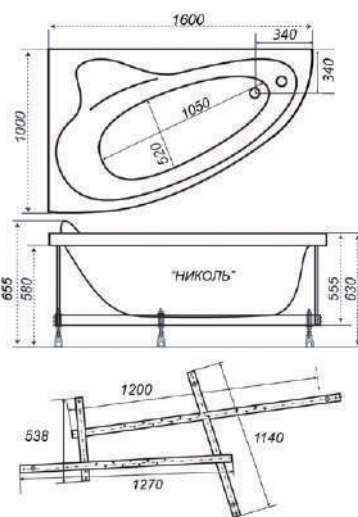

Николь

1200
1250
1300
1350
1400

Длина	1600 мм
Ширина	1000 мм
Глубина	480 мм
Объем	253 л
Высота ванны	630 мм
Высота экрана	580 мм

1600

1700
1750
1800
1850
1900
1950
2000
2050

- ☒ Гидромассаж, 6 шт.
- ☒ Спинальный массаж, 4 шт.
- ☐ Спинальный массаж с двух сторон
- ☒ Кран регулятор
- ☒ Аэромассаж, 10 шт.
- ☒ Хромотерапия
- ☒ Турбо
- ☒ Турбо при наличии аэромассажа
- ☐ Ручки хром
- ☐ Ручки белые
- ☒ Экран
- ☐ Торцевой экран
- ☐ Раздвижные шторы
- ☐ Торцевая штора
- ☒ Датчик сухого пуска
- ☒ Электронный пульт
- ☒ УЗО
- ☒ Смеситель врезной однопозиционный CISA
- ☒ Смеситель Ниагара 3-х местный
- ☒ Смеситель для Trit212 с лейкой 3-х местный
- ☒ Смеситель Супергриф комплект 3-х местный
- ☒ Смеситель для Trit211 с лейкой 4-х местный
- ☐ Подголовник Комфорт (белый, зелёный)
- ☐ Подголовник на ножках (белый)
- ☒ Подголовник на присосках (бел, сал, синий)
- ☐ Чаритка
- ☐ Подшейник
- ☒ Подголовник на ножках узкий
- ☒ Карниз