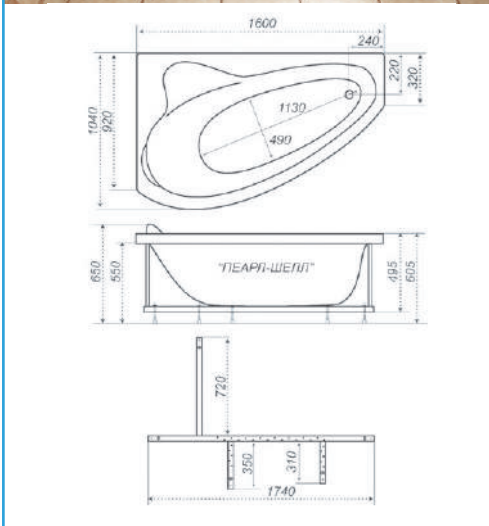

Лайма

Длина	1600 мм
Ширина	950 мм
Глубина	470 мм
Объем	320 л
Высота ванны	670 мм
Высота экрана	630 мм

- ☒ Гидромассаж, 6 шт.
- ☒ Спинной массаж, 4 шт.
- ☐ Спинальный массаж с двух сторон
- ☒ Кран регулятор
- ☒ Аэромассаж, 10 шт.
- ☒ Хромотерапия
- ☒ Турбо
- ☒ Турбо при наличии аэромассажа
- ☐ Ручки хром
- ☐ Ручки белые
- ☒ Экран
- ☒ Торцевой экран
- ☐ Раздвижные шторы
- ☐ Торцевая штора
- ☒ Датчик сухого пуска
- ☒ Электронный пульт
- ☒ УЗО
- ☒ Смеситель врезной однопозиционный CISA
- ☒ Смеситель Ниагара 3-х местный
- ☒ Смеситель для Trit212 с лейкой 3-х местный
- ☒ Смеситель Супергриф комплект 3-х местный
- ☒ Смеситель для Trit211 с лейкой 4-х местный
- ☒ Подголовник Комфорт (белый, зелёный)
- ☐ Подголовник на ножках (белый)
- ☐ Подголовник на присосках (бел, сал, синий)
- ☐ Чаритка
- ☐ Подшейник
- ☐ Подголовник на ножках узкий
- ☒ Карниз