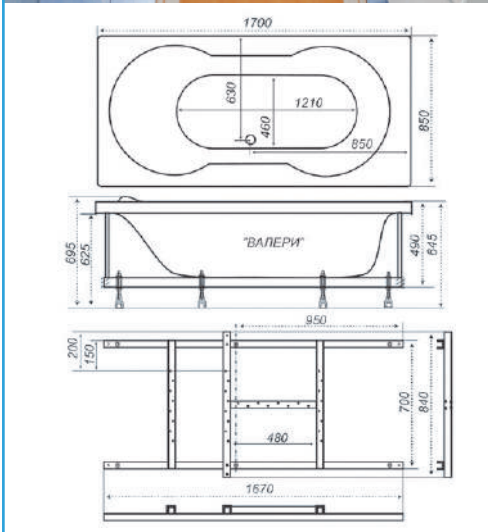

1200
1250
1300
1350
1400
1450
1500
1550
1600
1700
1750
1800
1850
1900
1950
2000
2050

1700

1750
1800
1850
1900
1950
2000
2050