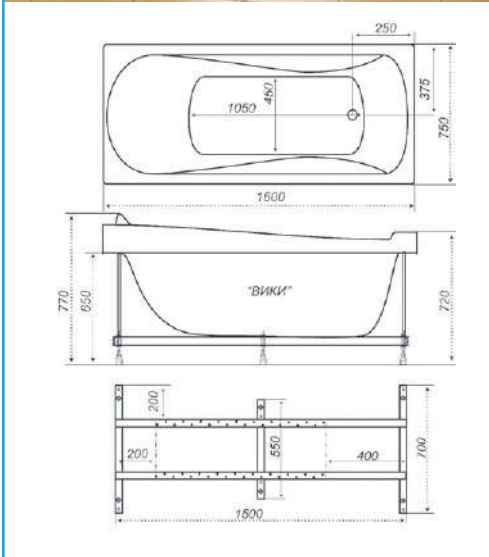

- ☒ Гидромассаж, 6 шт.
- ☒ Спинальный массаж, 4 шт.
- ☐ Спинальный массаж с двух сторон
- ☒ Кран регулятор
- ☒ Аэромассаж, 10 шт.
- ☒ Хромотерапия
- ☒ Турбо
- ☒ Турбо при наличии аэромассажа
- ☒ Ручки хром
- ☒ Ручки белые
- ☒ Экран
- ☐ Торцевой экран
- ☐ Раздвижные шторы
- ☐ Торцевая штора
- ☒ Датчик сухого пуска
- ☒ Электронный пульт
- ☒ УЗО
- ☒ Смеситель врезной однопозиционный CISA
- ☒ Смеситель Ниагара 3-х местный
- ☒ Смеситель для Trit212 с лейкой 3-х местный
- ☒ Смеситель Супергриф комплект 3-х местный
- ☐ Смеситель для Trit211 с лейкой 4-х местный
- ☐ Подголовник Комфорт (белый, зелёный)
- ☐ Подголовник на ножках (белый)
- ☒ Подголовник на присосках (бел, сал, синий)
- ☐ Чаритка
- ☐ Подшейник
- ☐ Подголовник на ножках узкий
- ☒ Карниз

1200
1250
1300
1350
1400
1450
1500
1550
1600
1700
1750
1800
1850
1900
1950
2000
2050
1200
1250
1300
1350
1400
1450
1500
1550
1600
1700
1750
1800
1850
1900
1950
2000
2050