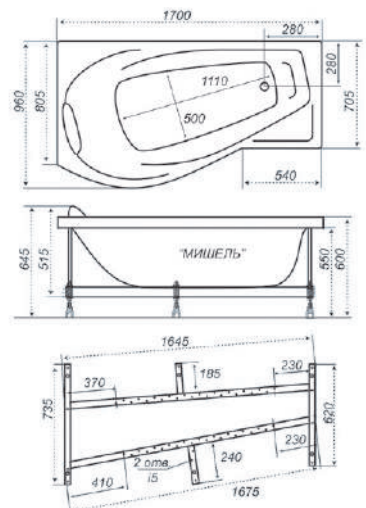

Мишель 170

Гидромассаж Карниз Подголовник Подсветка Смеситель

рифление дна

Правая
Левая

Длина	1700 мм
Ширина	960 мм
Глубина	455 мм
Объем	380 л
Высота ванны	600 мм
Высота экрана	550 мм

- ☒ Гидромассаж, 6 шт.
- ☒ Спинальный массаж, 4 шт.
- ☐ Спинальный массаж с двух сторон
- ☒ Кран регулятор
- ☒ Аэромассаж, 10 шт.
- ☒ Хромотерапия
- ☒ Турбо
- ☒ Турбо при наличии аэромассажа
- ☐ Ручки хром
- ☐ Ручки белые
- ☒ Экран
- ☒ Торцевой экран
- ☐ Раздвижные шторы
- ☐ Торцевая штора
- ☒ Датчик сухого пуска
- ☒ Электронный пульт
- ☒ УЗО
- ☒ Смеситель врезной однопозиционный CISA
- ☒ Смеситель Ниагара 3-х местный
- ☒ Смеситель для Trit212 с лейкой 3-х местный
- ☒ Смеситель Супергриф комплект 3-х местный
- ☒ Смеситель для Trit211 с лейкой 4-х местный
- ☐ Подголовник Комфорт (белый, зелёный)
- ☐ Подголовник на ножках (белый)
- ☒ Подголовник на присосках (бел, сал, синий)
- ☐ Чаритка
- ☒ Подшейник
- ☐ Подголовник на ножках узкий
- ☒ Карниз