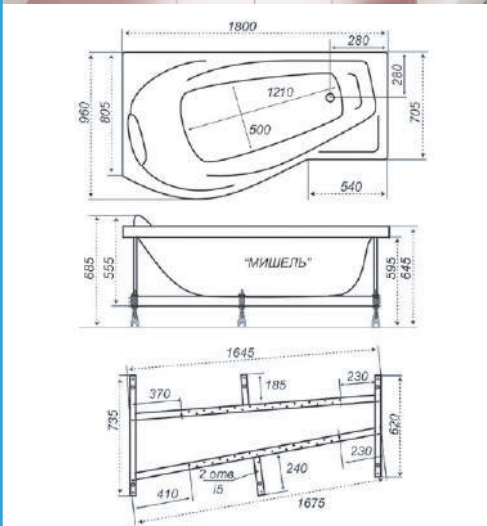

1800×960×600

длина ширина высота

Мишель¹⁸⁰

Длина	1800 мм
Ширина	960 мм
Глубина	475 мм
Объем	395 л
Высота ванны	645 мм
Высота экрана	595 мм

- ☒ Гидромассаж, 6 шт.
- ☒ Спинальный массаж, 4 шт.
- ☐ Спинальный массаж с двух сторон
- ☒ Кран регулятор
- ☒ Аэромассаж, 10 шт.
- ☒ Хромотерапия
- ☒ Турбо
- ☒ Турбо при наличии аэромассажа
- ☐ Ручки хром
- ☐ Ручки белые
- ☒ Экран
- ☒ Торцевой экран
- ☐ Раздвижные шторы
- ☐ Торцевая штора
- ☒ Датчик сухого пуска
- ☒ Электронный пульт
- ☒ УЗО
- ☒ Смеситель врезной однопозиционный CISA
- ☒ Смеситель Ниагара 3-х местный
- ☒ Смеситель для Trit212 с лейкой 3-х местный
- ☒ Смеситель Супергриф комплект 3-х местный
- ☒ Смеситель для Trit211 с лейкой 4-х местный
- ☒ Подголовник Комфорт (белый, зелёный)
- ☐ Подголовник на ножках (белый)
- ☒ Подголовник на присосках (бел, сал, синий)
- ☐ Чаритка
- ☒ Подшейник
- ☐ Подголовник на ножках узкий
- ☐ Карниз

1200
1250
1300
1350
1400
1450
1500
1550
1600
1700
1750

1800

1850
1900
1950
2000
2050