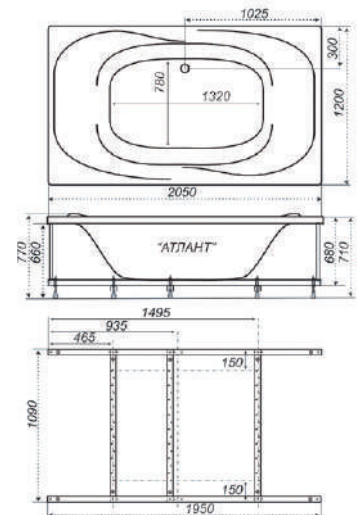

Атлант

Длина	2050 мм
Ширина	1200 мм
Глубина	580 мм
Объем	600 л
Высота ванны	710 мм
Высота экрана	670 мм

- ☒ Гидромассаж, 8 шт.
- ☒ Спинальный массаж, 6 шт.
- ☒ Спинальный массаж с двух сторон, 12 шт.
- ☒ Кран регулятор
- ☒ Аэромассаж, 20 шт.
- ☒ Хромотерапия
- ☒ Турбо
- ☒ Турбо при наличии аэромассажа
- ☐ Ручки хром
- ☐ Ручки белые
- ☒ Экран
- ☒ Торцевой экран
- ☐ Раздвижные шторы
- ☐ Торцевая штора
- ☒ Датчик сухого пуска
- ☒ Электронный пульт
- ☒ УЗО
- ☒ Смеситель врезной однопозиционный CISA
- ☒ Смеситель Ниагара 3-х местный
- ☒ Смеситель для Trit212 с лейкой 3-х местный
- ☒ Смеситель Супергриф комплект 3-х местный
- ☒ Смеситель для Trit211 с лейкой 4-х местный
- ☐ Подголовник Комфорт (белый, зелёный)
- ☐ Подголовник на ножках (белый)
- ☒ Подголовник на присосках (бел, сал, синий)
- ☐ Чаритка
- ☒ Подшейник
- ☒ Подголовник на ножках узкий
- ☐ Карниз