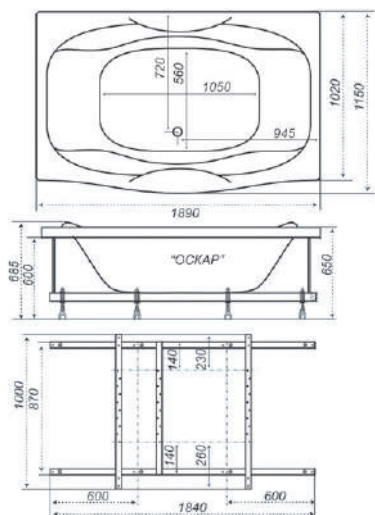

- Гидромассаж, 8 шт.
- Спинальный массаж, 6 шт.
- Спинальный массаж с двух сторон, 12 шт.
- Кран регулятор
- Аэромассаж, 12 шт.
- Хромотерапия
- Турбо
- Турбо при наличии аэромассажа
- Ручки хром
- Ручки белые
- Экран
- Торцевой экран
- Раздвижные шторы
- Торцевая штора
- Датчик сухого пуска
- Электронный пульт
- УЗО
- Смеситель врезной однопозиционный CISA
- Смеситель Ниагара 3-х местный
- Смеситель для Trit212 с лейкой 3-х местный
- Смеситель Супергриф комплект 3-х местный
- Смеситель для Trit211 с лейкой 4-х местный
- Подголовник Комфорт (белый, зелёный)
- Подголовник на ножках (белый)
- Подголовник на присосках (бел, сал, синий)
- Чаритка
- Подшейник
- Подголовник на ножках узкий
- Карниз