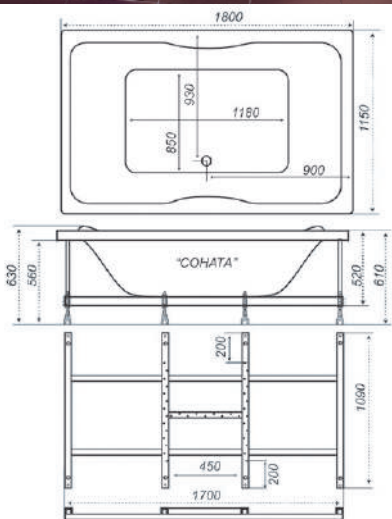

1500×700×680
длина ширина высота

Чарли

Гидромассаж Шторки Карниз Подголовник Ручка Подсветка Смеситель

рифление дна

Длина	1500 мм
Ширина	710 мм
Глубина	520 мм
Объем	330 л
Высота ванны	680 мм
Высота экрана	630 мм

1500×750×630
длина ширина высота

150

Александрия

Гидромассаж Шторки Карниз Подголовник Подсветка Смеситель

рифление дна

Длина	1500 мм
Ширина	750 мм
Глубина	460 мм
Объем	220 л
Высота ванны	630 мм
Высота экрана	590 мм

1600×750×720

длина ширина высота

Вики

рифление дна

Гидромассаж

Карниз

Подголовник

Ручка

Смеситель

1200
1250
1300
1350
1400
1450
1500
1550
1600

Длина	1800 мм
Ширина	1150 мм
Глубина	460 мм
Объем	380 л
Высота ванны	610 мм
Высота Экрана	560 мм

1700
1750

1800

1850
1900
1950
2000
2050

- Гидромассаж, 8 шт.
- Спинальный массаж, 6 шт.
- Спинальный массаж с двух сторон, 12 шт.
- Кран регулятор
- Аэромассаж, 12 шт.
- Хромотерапия
- Турбо
- Турбо при наличии аэромассажа
- Ручки хром
- Ручки белые
- Экран
- Торцевой экран
- Раздвижные шторы
- Торцевая штора
- Датчик сухого пуска
- Электронный пульт
- УЗО
- Смеситель врезной однопозиционный CISA
- Смеситель Ниагара 3-х местный
- Смеситель для Trit212 с лейкой 3-х местный
- Смеситель Супергриф комплект 3-х местный
- Смеситель для Trit211 с лейкой 4-х местный
- Подголовник Комфорт (белый, зелёный)
- Подголовник на ножках (белый)
- Подголовник на присосках (бел, сал, синий)
- Чаритка
- Подшейник
- Подголовник на ножках узкий
- Карниз