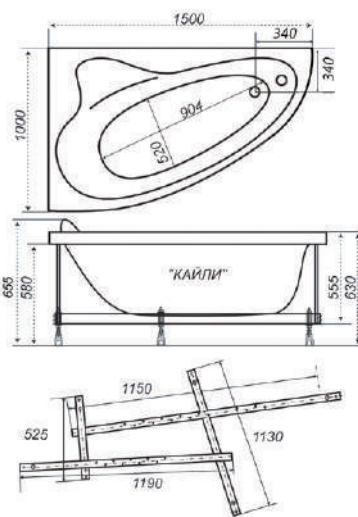

АСИММЕТРИЧНЫЕ ВАННЫ

1500×1010×630

Кайли

1200
1250
1300
1350
1400

Длина	1500 мм
Ширина	1010 мм
Глубина	470 мм
Объем	235 л
Высота ванны	630 мм
Высота экрана	580 мм

1500

1700
1750
1800
1850
1900
1950
2000
2050

- ☒ Гидромассаж, 6 шт.
- ☒ Спинальный массаж, 4 шт.
- ☐ Спинальный массаж с двух сторон
- ☒ Кран регулятор
- ☒ Аэромассаж, 10 шт.
- ☒ Хромотерапия
- ☒ Турбо
- ☒ Турбо при наличии аэромассажа
- ☐ Ручки хром
- ☐ Ручки белые
- ☒ Экран
- ☐ Торцевой экран
- ☐ Раздвижные шторы
- ☐ Торцевая штора
- ☒ Датчик сухого пуска
- ☒ Электронный пульт
- ☒ УЗО
- ☒ Смеситель врезной однопозиционный CISA
- ☒ Смеситель Ниагара 3-х местный
- ☒ Смеситель для Trit212 с лейкой 3-х местный
- ☒ Смеситель Супергриф комплект 3-х местный
- ☒ Смеситель для Trit211 с лейкой 4-х местный
- ☐ Подголовник Комфорт (белый, зелёный)
- ☐ Подголовник на ножках (белый)
- ☒ Подголовник на присосках (бел, сал, синий)
- ☐ Чаритка
- ☐ Подшейник
- ☒ Подголовник на ножках узкий
- ☒ Карниз