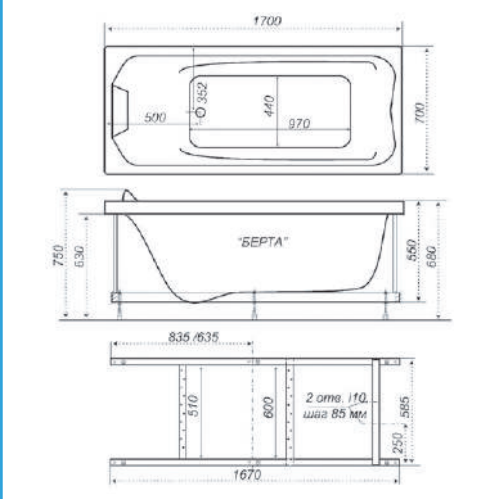

1200

1250
1300
1350
1400
1450
1500
1550
1600
1700
1750
1800
1850
1900
1950
2000
2050

1300×700×575

длина ширина высота

Лу-Лу

Шторки Подголовник Ручка Смеситель

рифление дна

Длина	1300 мм
Ширина	700 мм
Глубина	405 мм
Объем	155 л
Высота ванны	575 мм
Высота экрана	530 мм

1200
1250
1300
1350
1400
1450
1500
1550
1600

1700

1750
1800
1850
1900
1950
2000
2050

1700×700×680
длина ширина высота

Берта

рифление дна Гидромассаж Шторки Карниз Подголовник Ручка Подсветка Смеситель

Длина	1700 мм
Ширина	700 мм
Глубина	540 мм
Объем	380 л
Высота ванны	680 мм
Высота экрана	630 мм