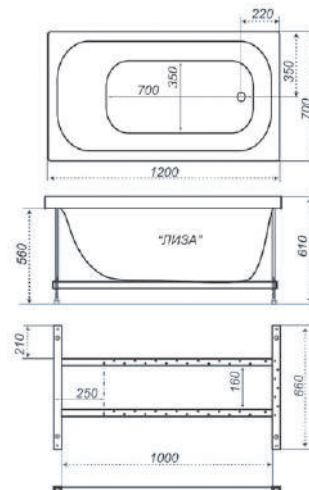

Длина 1400/1500/1600/1700 мм
Ширина **700 мм**

Высота ванны 570 мм
Высота экрана 510 мм

Длина **1300 мм**
Ширина 700 мм

Высота ванны 580 мм
Высота экрана 520 мм

Длина **1200 мм**
Ширина 700 мм

Высота ванны 580 мм
Высота экрана 520 мм

1200

1250
1300
1350
1400
1450
1500
1550
1600
1700
1750
1800
1850
1900
1950
2000
2050

1200×700×610

длина ширина высота

рифление дна

Лиза

Шторки

Подголовник

Ручка

Смеситель

Длина	1200 мм
Ширина	700 мм
Глубина	470 мм
Объем	125 л
Высота ванны	610 мм
Высота экрана	530 мм

- Гидромассаж
- Спинальный массаж
- Спинальный массаж с двух сторон
- Кран регулятор
- Аэромассаж
- Хромотерапия
- Турбо
- Турбо при наличии аэромассажа
- Ручки хром
- Ручки белые
- Экран
- Торцевой экран
- Раздвижные шторы
- Торцевая штора
- Датчик сухого пуска
- Электронный пульт
- УЗО
- Смеситель врезной однопозиционный CISA
- Смеситель Ниагара 3-х местный
- Смеситель для Trit212 с лейкой 3-х местный
- Смеситель Супергриф комплект 3-х местный
- Смеситель для Trit211 с лейкой 4-х местный
- Подголовник Комфорт (белый, зелёный)
- Подголовник на ножках (белый)
- Подголовник на присосках (бел, сал, синий)
- Чаритка
- Подшейник
- Подголовник на ножках узкий
- Карниз

1200

1250
1300
1350
1400
1450
1500
1550
1600
1700
1750
1800
1850
1900
1950
2000
2050

1300×700×575

длина ширина высота

Лу-Лу

Шторки Подголовник Ручка Смеситель

рифление дна

Длина	1300 мм
Ширина	700 мм
Глубина	405 мм
Объем	155 л
Высота ванны	575 мм
Высота экрана	530 мм