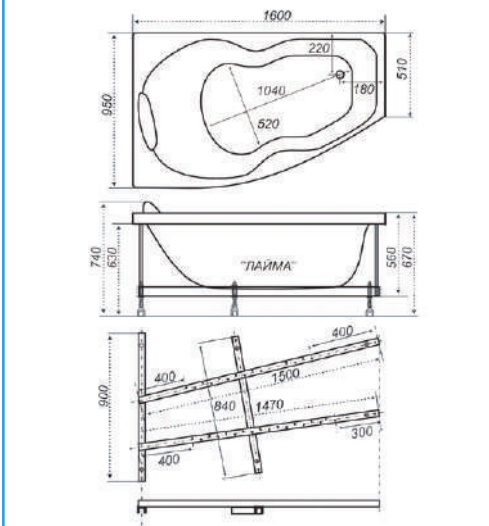

1600×950×670

длина ширина высота

Лайма

Длина	1600 мм
Ширина	950 мм
Глубина	470 мм
Объем	320 л
Высота ванны	670 мм
Высота экрана	630 мм

- ☒ Гидромассаж, 6 шт.
- ☒ Спинной массаж, 4 шт.
- ☐ Спинальный массаж с двух сторон
- ☒ Кран регулятор
- ☒ Аэромассаж, 10 шт.
- ☒ Хромотерапия
- ☒ Турбо
- ☒ Турбо при наличии аэромассажа
- ☐ Ручки хром
- ☐ Ручки белые
- ☒ Экран
- ☒ Торцевой экран
- ☐ Раздвижные шторы
- ☐ Торцевая штора
- ☒ Датчик сухого пуска
- ☒ Электронный пульт
- ☒ УЗО
- ☒ Смеситель врезной однопозиционный CISA
- ☒ Смеситель Ниагара 3-х местный
- ☒ Смеситель для Trit212 с лейкой 3-х местный
- ☒ Смеситель Супергриф комплект 3-х местный
- ☒ Смеситель для Trit211 с лейкой 4-х местный
- ☒ Подголовник Комфорт (белый, зелёный)
- ☐ Подголовник на ножках (белый)
- ☐ Подголовник на присосках (бел, сал, синий)
- ☐ Чаритка
- ☐ Подшейник
- ☐ Подголовник на ножках узкий
- ☒ Карниз

1600×1040×605

длина ширина высота

Пearл-шелл

Длина	1600 мм
Ширина	1040 мм
Глубина	430 мм
Объем	220 л
Высота ванны	605 мм
Высота экрана	550 мм

- ☒ Гидромассажа, 6 шт.
- ☒ Спинной массаж, 6 шт.
- ☐ Спинальный массаж с двух сторон
- ☒ Кран регулятор
- ☒ Аэромассаж, 12 шт.
- ☒ Хромотерапия
- ☒ Турбо
- ☒ Турбо при наличии аэромассажа
- ☐ Ручки хром
- ☐ Ручки белые
- ☒ Экран
- ☐ Торцевой экран
- ☐ Раздвижные шторы
- ☐ Торцевая штора
- ☒ Датчик сухого пуска
- ☒ Электронный пульт
- ☒ УЗО
- ☒ Смеситель врезной однопозиционный CISA
- ☒ Смеситель Ниагара 3-х местный
- ☒ Смеситель для Trit212 с лейкой 3-х местный
- ☒ Смеситель Супергриф комплект 3-х местный
- ☒ Смеситель для Trit211 с лейкой 4-х местный
- ☐ Подголовник Комфорт (белый, зелёный)
- ☐ Подголовник на ножках (белый)
- ☐ Подголовник на присосках (бел, сал, синий)
- ☒ Чаритка
- ☒ Подшейник
- ☐ Подголовник на ножках узкий
- ☒ Карниз

1200
1250
1300
1350
1400
1450
1500
1550
1600
1700
1750
1800
1850
1900
1950
2000
2050

1600

1600