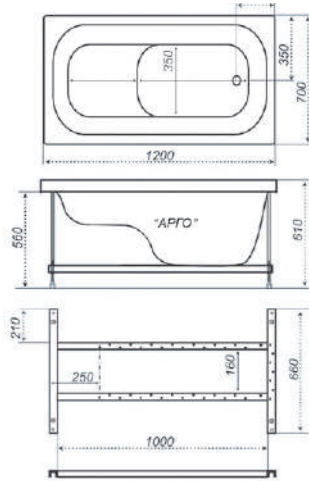

Длина 1400/1500/1600/1700 мм
Ширина **700 мм**

Высота ванны 570 мм
Высота экрана 510 мм

Длина **1300 мм**
Ширина 700 мм

Высота ванны 580 мм
Высота экрана 520 мм

Длина **1200 мм**
Ширина 700 мм

Высота ванны 580 мм
Высота экрана 520 мм

Экраны

Стандарт-120

Стандарт-140/150/160/170

Стандарт-130

Экран Джена

1200×700×610

длина ширина высота

рифление дна

Арго

Шторки

Подголовник

Ручка

Смеситель

Длина	1200 мм
Ширина	700 мм
Глубина	470 мм
Объем	125 л
Высота ванны	610 мм
Высота экрана	530 мм

- Гидромассаж, 8 шт.
- Спинальный массаж
- Спинальный массаж с двух сторон
- Кран регулятор
- Аэромассаж, 9 шт.
- Хромотерапия
- Турбо
- Турбо при наличии аэромассажа
- Ручки хром
- Ручки белые
- Экран
- Торцевой экран
- Раздвижные шторы
- Торцевая штора
- Датчик сухого пуска
- Электронный пульт
- УЗО
- Смеситель врезной однопозиционный CISA
- Смеситель Ниагара 3-х местный
- Смеситель для Trit212 с лейкой 3-х местный
- Смеситель Супергриф комплект 3-х местный
- Смеситель для Trit211 с лейкой 4-х местный
- Подголовник Комфорт (белый, зелёный)
- Подголовник на ножках (белый)
- Подголовник на присосках (бел, сал, синий)
- Чаритка
- Подшейник
- Подголовник на ножках узкий
- Карниз

1200

1250
1300
1350
1400
1450
1500
1550
1600
1700
1750
1800
1850
1900
1950
2000
2050

1200×700×610

длина ширина высота

рифление дна

Лиза

Шторки

Подголовник