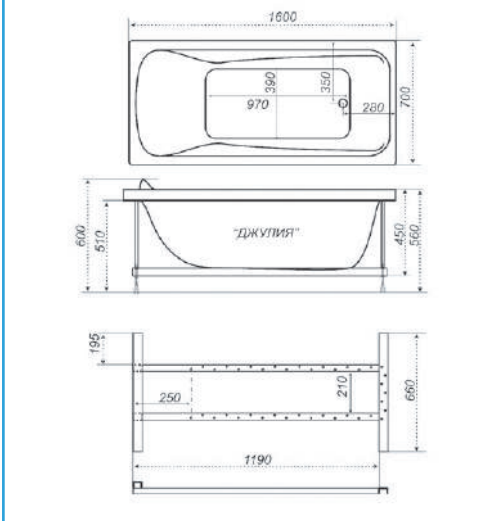

Джулия

Длина	1600 мм
Ширина	700 мм
Глубина	410 мм
Объем	200 л
Высота ванны	560 мм
Высота экрана	510 мм

- ☒ Гидромассаж, 6 шт.
- ☒ Спинальный массаж, 4 шт.
- ☐ Спинальный массаж с двух сторон
- ☒ Кран регулятор
- ☒ Аэромассаж
- ☒ Хромотерапия
- ☒ Турбо
- ☐ Турбо при наличии аэромассажа
- ☒ Ручки хром
- ☒ Ручки белые
- ☒ Экран
- ☒ Торцевой экран
- ☒ Раздвижные шторы
- ☒ Торцевая штора
- ☒ Датчик сухого пуска
- ☒ Электронный пульт
- ☒ УЗО
- ☒ Смеситель врезной однопозиционный CISA
- ☐ Смеситель Ниагара 3-х местный
- ☐ Смеситель для Trit212 с лейкой 3-х местный
- ☐ Смеситель Супергриф комплект 3-х местный
- ☐ Смеситель для Trit211 с лейкой 4-х местный
- ☒ Подголовник Комфорт (белый, зелёный)
- ☐ Подголовник на ножках (белый)
- ☒ Подголовник на присосках (бел, сал, синий)
- ☐ Чаритка
- ☐ Подшейник
- ☐ Подголовник на ножках узкий
- ☒ Карниз