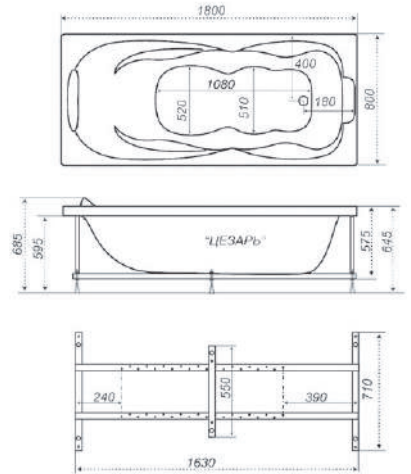

1800×800×645

Цезарь

Длина	1800 мм
Ширина	800 мм
Глубина	460 мм
Объем	240 л
Высота ванны	645 мм
Высота экрана	590 мм

- ☒ Гидромассаж, 6 шт.
- ☒ Спинной массаж, 6 шт.
- ☐ Спинной массаж с двух сторон
- ☒ Кран регулятор
- ☒ Аэромассаж, 10 шт.
- ☒ Хромотерапия
- ☒ Турбо
- ☒ Турбо при наличии аэромассажа
- ☒ Ручки хром
- ☒ Ручки белые
- ☒ Экран
- ☒ Торцевой экран
- ☒ Раздвижные шторы
- ☒ Торцевая штора
- ☒ Датчик сухого пуска
- ☒ Электронный пульт
- ☒ УЗО
- ☒ Смеситель врезной однопозиционный CISA
- ☒ Смеситель Ниагара 3-х местный
- ☒ Смеситель для Trit212 с лейкой 3-х местный
- ☒ Смеситель Супергриф комплект 3-х местный
- ☒ Смеситель для Trit211 с лейкой 4-х местный
- ☐ Подголовник Комфорт (белый, зелёный)
- ☒ Подголовник на ножках (белый)
- ☒ Подголовник на присосках (бел, сал, синий)
- ☐ Чаритка
- ☒ Подшейник
- ☒ Подголовник на ножках узкий
- ☒ Карниз