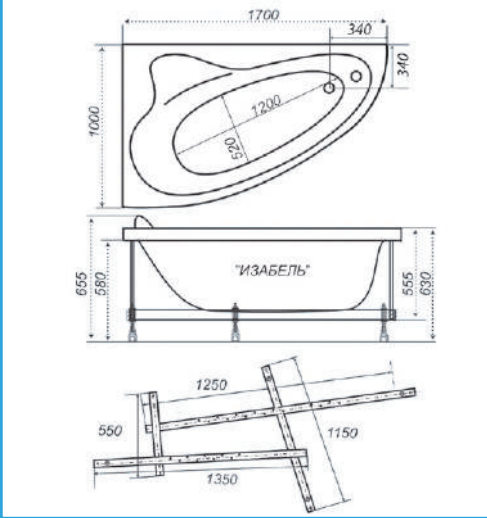

1700×1000×630

длина ширина высота

Изабель

Длина	1700 мм
Ширина	1000 мм
Глубина	470 мм
Объем	270 л
Высота ванны	630 мм
Высота экрана	560 мм

- ☒ Гидромассаж, 6 шт.
- ☒ Спинальный массаж, 4 шт.
- ☐ Спинальный массаж с двух сторон
- ☒ Кран регулятор
- ☒ Аэромассаж, 12 шт.
- ☒ Хромотерапия
- ☒ Турбо
- ☒ Турбо при наличии аэромассажа
- ☐ Ручки хром
- ☐ Ручки белые
- ☒ Экран
- ☐ Торцевой экран
- ☐ Раздвижные шторы
- ☐ Торцевая штора
- ☒ Датчик сухого пуска
- ☒ Электронный пульт
- ☒ УЗО
- ☒ Смеситель врезной однопозиционный CISA
- ☒ Смеситель Ниагара 3-х местный
- ☒ Смеситель для Trit212 с лейкой 3-х местный
- ☒ Смеситель Супергриф комплект 3-х местный
- ☒ Смеситель для Trit211 с лейкой 4-х местный
- ☐ Подголовник Комфорт (белый, зелёный)
- ☐ Подголовник на ножках (белый)
- ☒ Подголовник на присосках (бел, сал, синий)
- ☐ Чаритка
- ☐ Подшейник
- ☒ Подголовник на ножках узкий
- ☒ Карниз

1200
1250
1300
1350
1400
1450
1500
1550
1600

1700

1750
1800
1850
1900
1950
2000
2050