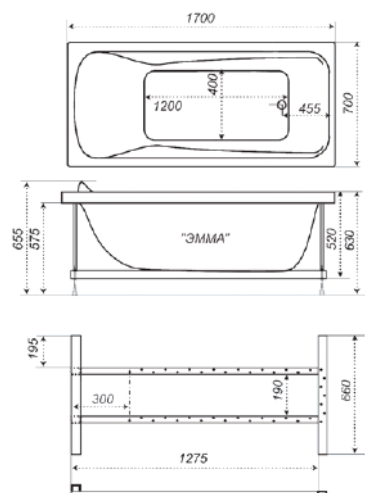

Высота ванны 570 мм

Ванны серии «Стандарт»

Длина 1500/1700 мм
Ширина **750 мм**

Высота ванны 570 мм
Высота экрана 510 мм

Длина 1500/1600/1700 мм
Ширина **700 мм**

Высота ванны 600 мм
Высота экрана 540 мм

Ванна Джена

Длина 1400/1500/1600/1700 мм
Ширина **700 мм**

Высота ванны 570 мм
Высота экрана 510 мм

Длина **1300 мм**
Ширина 700 мм

Высота ванны 580 мм
Высота экрана 520 мм

Длина **1200 мм**
Ширина 700 мм

Высота ванны 580 мм
Высота экрана 520 мм

Александрия-150 смотри на [странице 30](#)
Александрия-170 смотри на [странице 34](#)

Эмма 170

1700×700×630
длина ширина высота

Гидромассаж Шторки Карниз Подголовник Ручка Подсветка Смеситель

рифление дна

Эмма-150 смотри на [странице 29](#)

1700×700×560
длина ширина высота

Катрин

рифление дна Гидромассаж Шторки Карниз Подголовник Ручка Подсветка Смеситель

Длина	1700 мм
Ширина	700 мм
Глубина	410 мм
Объем	220 л
Высота ванны	560 мм
Высота Экрана	510 мм