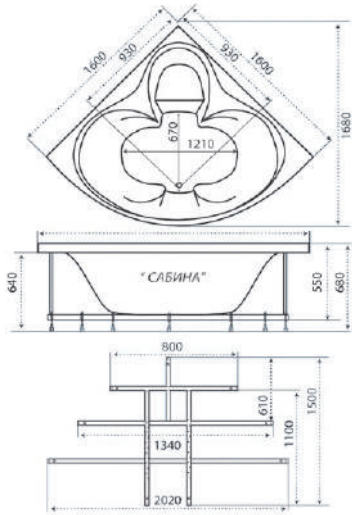

1500

1500

1600×1600×680

длина ширина высота

рифление дна

Сабина

Гидромассаж Карниз Подголовник Подсветка Смеситель

Длина	1600 мм
Ширина	1600 мм
Глубина	640 мм
Объем	500 л
Высота ванны	680 мм
Высота экрана	640 мм