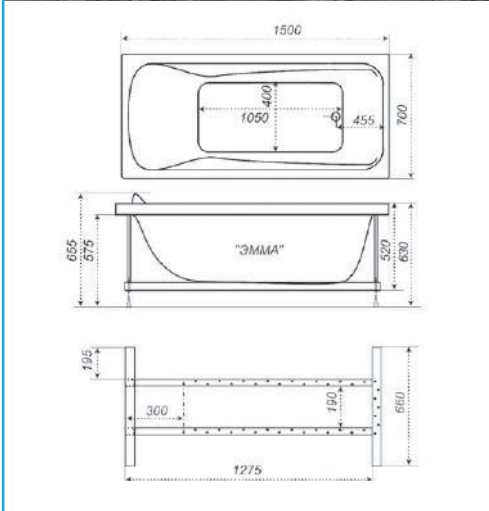

Эмма-170 смотри на странице 32

1500×700×560

длина ширина высота

Кэт

1200