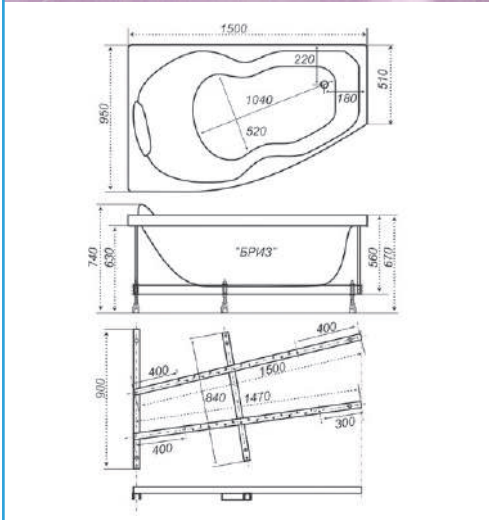

1400

1450
1500
1550
1600
1700
1750
1800
1850
1900
1950
2000
2050

Длина	1400 мм
Ширина	760 мм
Глубина	440 мм
Объем	170 л
Высота ванны	600 мм
Высота экрана	560 мм

- ☒ Гидромассаж, 6 шт.
- ☒ Спинальный массаж, 4 шт.
- ☐ Спинальный массаж с двух сторон
- ☒ Кран регулятор
- ☒ Аэромассаж, 10 шт.
- ☒ Хромотерапия
- ☒ Турбо
- ☒ Турбо при наличии аэромассажа
- ☐ Ручки хром
- ☐ Ручки белые
- ☒ Экран
- ☒ Торцевой экран
- ☐ Раздвижные шторы
- ☐ Торцевая штора
- ☒ Датчик сухого пуска
- ☒ Электронный пульт
- ☒ УЗО
- ☒ Смеситель врезной однопозиционный CISA
- ☐ Смеситель Ниагара 3-х местный
- ☐ Смеситель для Trit212 с лейкой 3-х местный
- ☐ Смеситель Супергриф комплект 3-х местный
- ☐ Смеситель для Trit211 с лейкой 4-х местный
- ☐ Подголовник Комфорт (белый, зелёный)
- ☐ Подголовник на ножках (белый)
- ☒ Подголовник на присосках (бел, сал, синий)
- ☐ Чаритка
- ☐ Подшейник
- ☒ Подголовник на ножках узкий
- ☒ Карниз