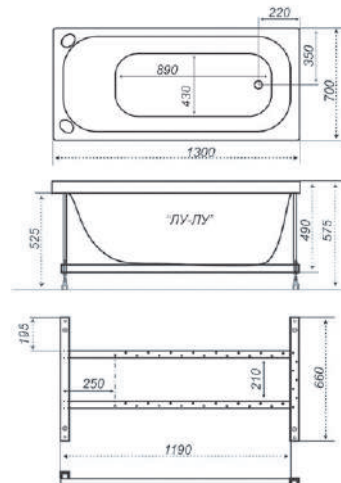

1300×700×575

длина ширина высота

Лу-Лу

Длина	1300 мм
Ширина	700 мм
Глубина	405 мм
Объем	155 л
Высота ванны	575 мм
Высота экрана	530 мм

- ☐ Гидромассаж
- ☐ Спинальный массаж
- ☐ Спинальный массаж с двух сторон
- ☐ Кран регулятор
- ☐ Аэромассаж
- ☐ Хромотерапия
- ☐ Турбо
- ☐ Турбо при наличии аэромассажа
- ☒ Ручки хром
- ☒ Ручки белые
- ☒ Экран
- ☐ Торцевой экран
- ☒ Раздвижные шторы
- ☒ Торцевая штора
- ☐ Датчик сухого пуска
- ☐ Электронный пульт
- ☐ УЗО
- ☒ Смеситель врезной однопозиционный CISA
- ☐ Смеситель Ниагара 3-х местный
- ☐ Смеситель для Trit212 с лейкой 3-х местный
- ☐ Смеситель Супергриф комплект 3-х местный
- ☐ Смеситель для Trit211 с лейкой 4-х местный
- ☐ Подголовник Комфорт (белый, зелёный)
- ☐ Подголовник на ножках (белый)
- ☒ Подголовник на присосках (бел, сал, синий)
- ☐ Чаритка
- ☐ Подшейник
- ☐ Подголовник на ножках узкий
- ☐ Карниз