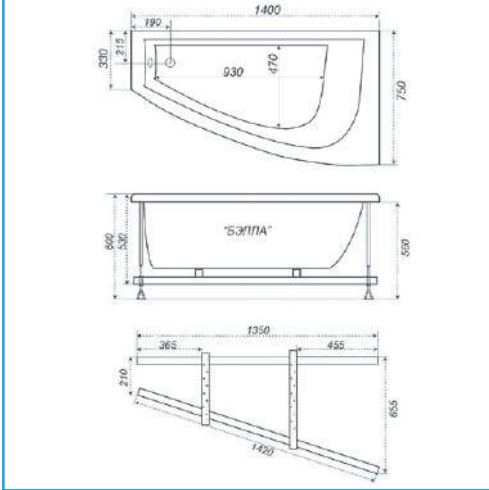

1400×760×600
длина ширина высота

Бэлла

Правая
Левая

рифление дна

Гидромассаж Карниз Подголовник Подсветка Смеситель

1200
1250
1300
1350

1400

1450
1500
1550
1600
1700
1750
1800
1850
1900
1950
2000
2050

Длина	1400 мм
Ширина	760 мм
Глубина	440 мм
Объем	170 л
Высота ванны	600 мм
Высота экрана	560 мм

- ☒ Гидромассаж, 6 шт.
- ☒ Спинальный массаж, 4 шт.
- ☐ Спинальный массаж с двух сторон
- ☒ Кран регулятор
- ☒ Аэромассаж, 10 шт.
- ☒ Хромотерапия
- ☒ Турбо
- ☒ Турбо при наличии аэромассажа
- ☐ Ручки хром
- ☐ Ручки белые
- ☒ Экран
- ☒ Торцевой экран
- ☐ Раздвижные шторы
- ☐ Торцевая штора
- ☒ Датчик сухого пуска
- ☒ Электронный пульт
- ☒ УЗО
- ☒ Смеситель врезной однопозиционный CISA
- ☐ Смеситель Ниагара 3-х местный
- ☐ Смеситель для Trit212 с лейкой 3-х местный
- ☐ Смеситель Супергриф комплект 3-х местный
- ☐ Смеситель для Trit211 с лейкой 4-х местный
- ☐ Подголовник Комфорт (белый, зелёный)
- ☐ Подголовник на ножках (белый)
- ☒ Подголовник на присосках (бел, сал, синий)
- ☐ Чаритка
- ☐ Подшейник
- ☒ Подголовник на ножках узкий
- ☒ Карниз

1500×960×670
длина ширина высота

Бриз

Правая
Левая

рифление дна

Гидромассаж Карниз Подголовник Подсветка Смеситель

1200
1250
1300
1350
1400
1450

1500

1550
1600
1700
1750
1800
1850
1900
1950
2000
2050

Длина	1500 мм
Ширина	960 мм
Глубина	480 мм
Объем	300 л
Высота ванны	670 мм
Высота экрана	630 мм