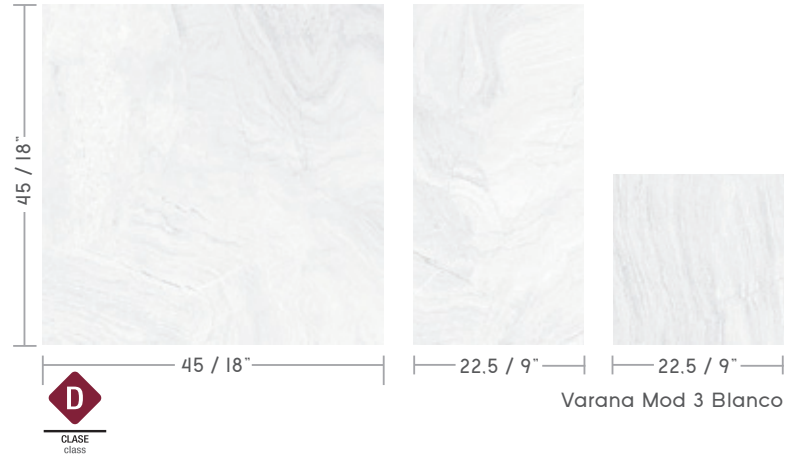

VARANA

GF-20084