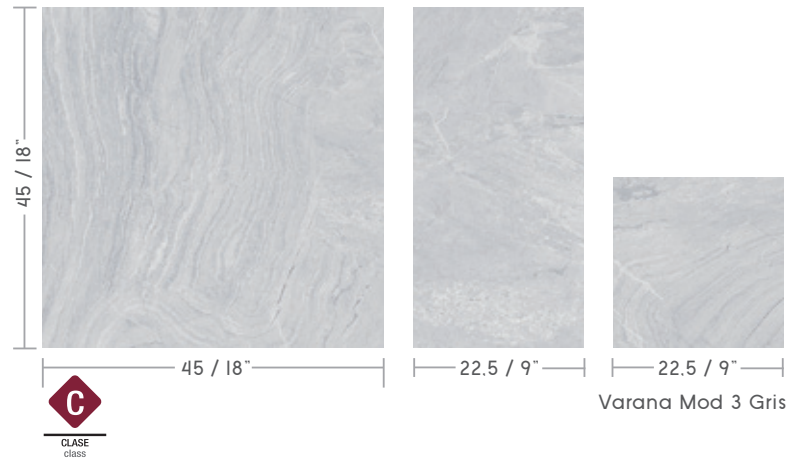

VARANA

GF-20084

GF-20084

GF-20084

GF-20084

VARANA

PORCELÁNICO ESMALTADO

GF-20003

GF-20003

GF-20003

GF-20003