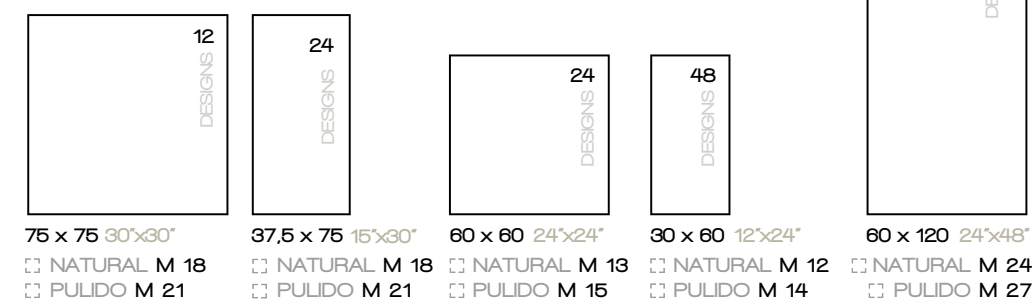

VARENNA

NATURAL MATT
SEMIPULIDO LAPPATO
PULIDO POLISHED

P V2+

Rc

FORMATS

120 x 240 48"x96"
 ☐ 6 SEMIPULIDO M 48
 ☐ 6 PULIDO M 49

120 x 160 48"x102"
 ☐ 6 SEMIPULIDO
 ☐ 6 PULIDO
 *Bajo pedido, consulte condiciones
 Upon request, check conditions

120x120 48"x48"
 ☐ PULIDO M 38

MOSAICS

STECCHE
(Portofino/Varenna)
40x30 16"x12"
☐ PULIDO P 19

**AUREA
VARENNA CARRARA**
29,5x26,5 11 3/4"x10 3/4"
☐ 6 P 26

**SQR
VARENNA CARRARA**
28x28 11 1/4"x11 1/4"
☐ 6 P 29

CARRARA

NCS S 0300 N

CUMPLE

0,1 %

PE 3

45 / 60

RESISTE

RESISTE

VARENNA CARRARA 06 DESIGNS 120x120

Floor tile Varenna Carrara 120x120. Wall tile Alpi White and Grum Black 120x240.

Floor tile Varenna Carrara 60x60. Wall tile Varenna Carrara 30x60.