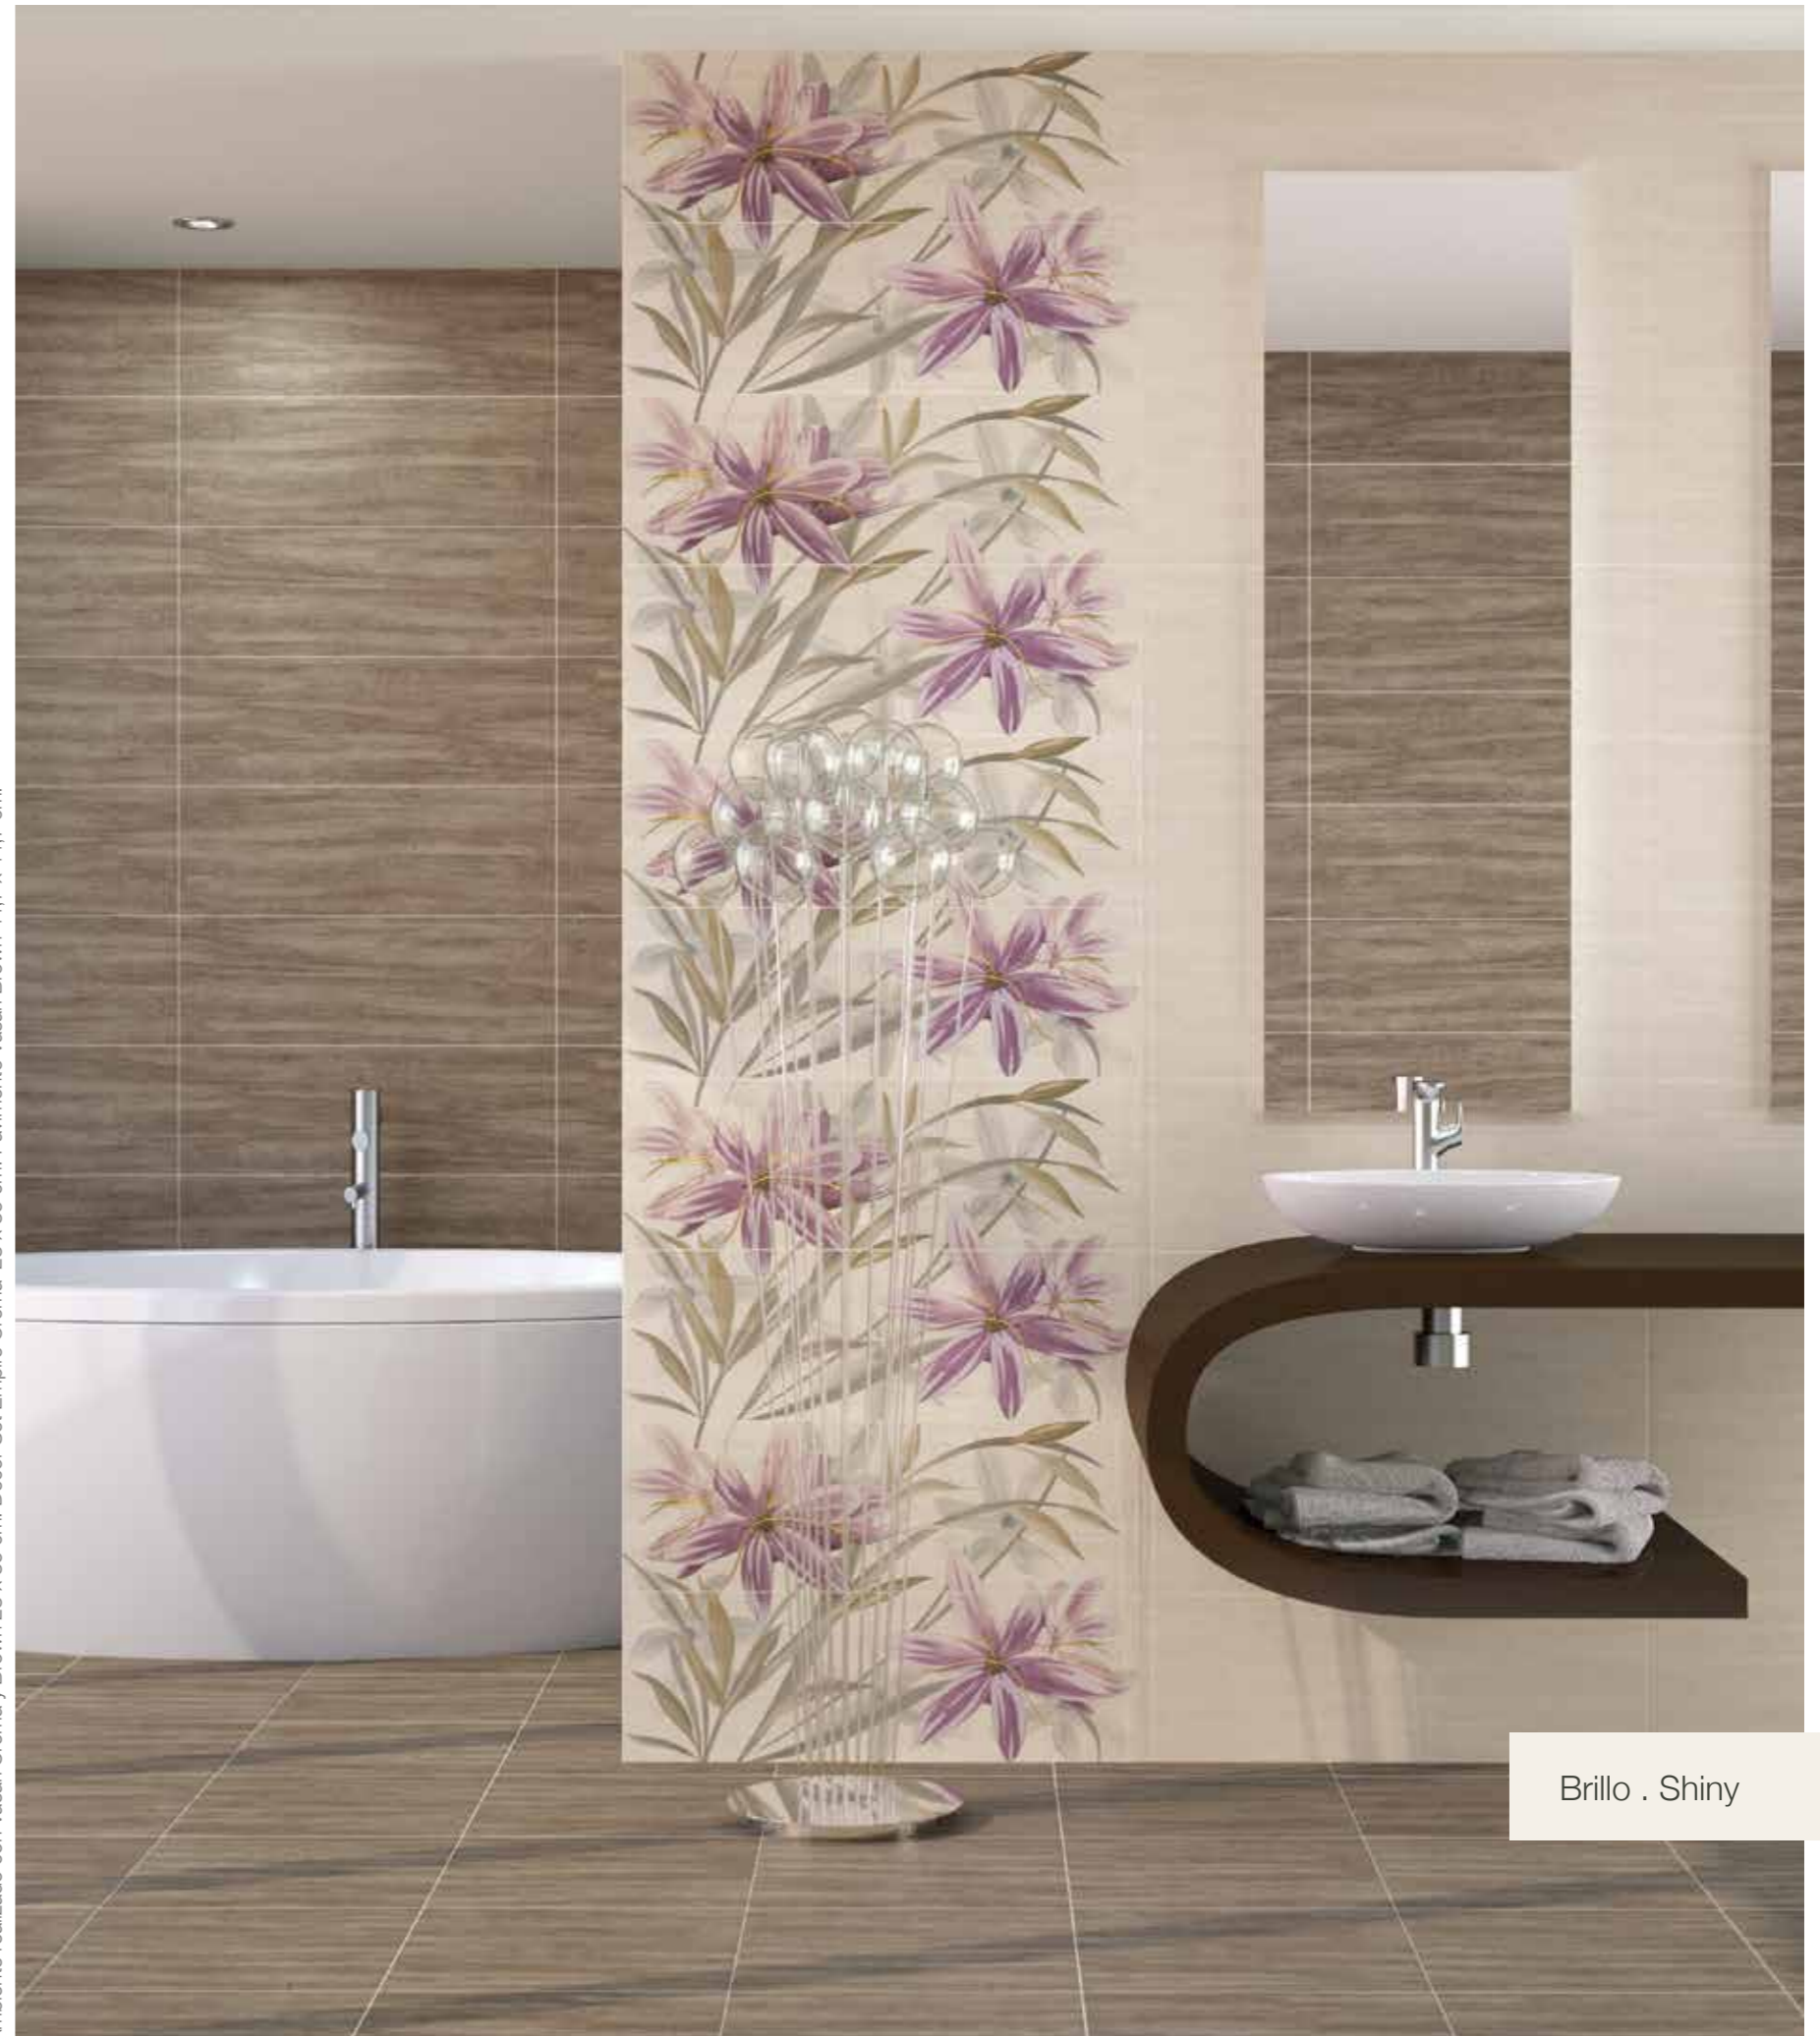

Vasari Brown
44,7 x 44,7 cm.

F4545R

DISPONIBLE EN TODOS LOS COLORES
AVAILABLE IN ALL COLORS

Rodapié / Skirting Tiles
8 x 44,7 cm. TR-06
[PCK. 28]

Ambiente realizado con Vasari Crema y Brown 28 x 85 cm. Decor Set Empire Crema 28 x 85 cm. Decor Set Empire Brown 44,7 x 44,7 cm. Pavimento Vasari Brown 44,7 x 44,7 cm.