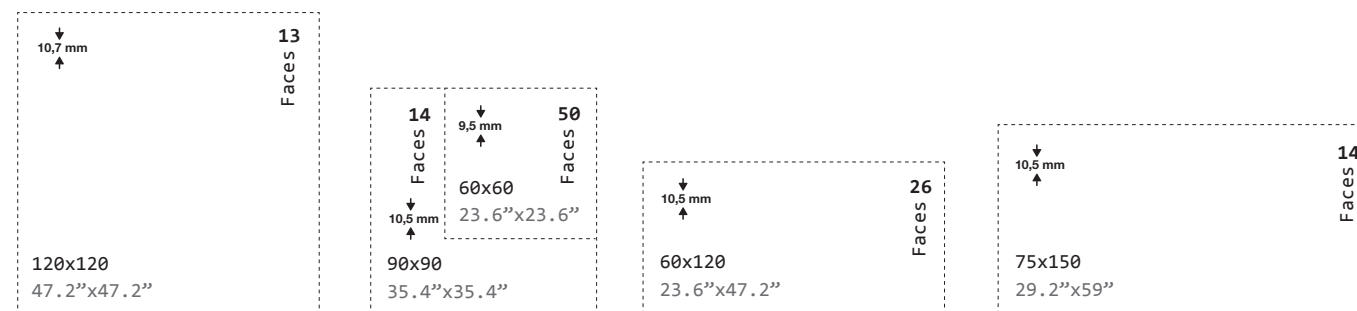

Vassari

Porcelánico Pulido

Polished Porcelain

Poliertes Feinsteinzeug

Grès Cérame Poli

NAV
cerámica

VASSARI gris 120x120 _ 47.2"x47.2"

VASSARI taupe 120x120 _ 47.2"x47.2"

VASSARI

FORMATOS / SIZES / FORMATE / FORMATS

VASSARI

PORCELÁNICO PULIDO / POLISHED PORCELAIN /
POLIERTES FEINSTEINZEUG / GRÈS CÉRAMÉ POLI

ACABADOS / FINISHES / OBERFLÄCHE / FINITIONS

Pulido Rectificado / Rectified Polished Porcelain / Poliert Rektifiziert / Poli Rectifié

FORMATOS / SIZE / FORMATE / FORMATS

PACKING

	Pc/Cj	M²/Cj	Cj/PI	M²/PI	Kg/Cj	Kg/PI
60x60	4	1,44	30	43,2	30,2	926
60x120	2	1,44	32	46,08	34	1108
75x150	1	1,13	40	45,2	28	1140
90x90	2	1,62	27	43,74	42	1154
120x120	1	1,44	36	51,84	38,4	1402,4