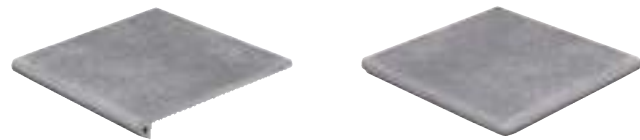

PELDAÑO FIORENTINO C-1/C-2
33 x 33 x 3 cm - 13.0' x 13.0' x 1.2" ±12 mm
CARTABÓN FIORENTINO C-1/C-2
33 x 33 x 3 cm - 13.0' x 13.0' x 1.2" ±14 mm

PIEZAS ESPECIALES · SPECIAL PIECES · PIÈCES SPÉCIALES · СПЕЦИАЛЬНЫЕ ЭЛЕМЕНТЫ