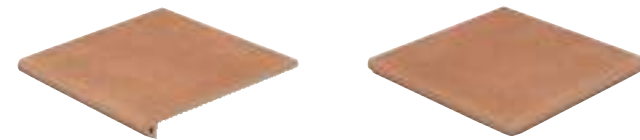

PELDAÑO FIORENTINO C-1/C-2
33 x 33 x 3 cm - 13.0' x 13.0' x 1.2" ±12 mm
CARTABÓN FIORENTINO C-1/C-2
33 x 33 x 3 cm - 13.0' x 13.0' x 1.2" ±14 mm

PIEZAS ESPECIALES · SPECIAL PIECES · PIÈCES SPÉCIALES · СПЕЦИАЛЬНЫЕ ЭЛЕМЕНТЫ