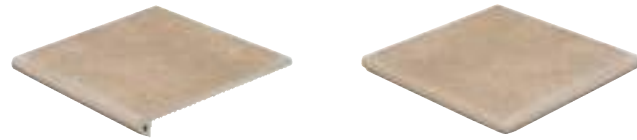

PELDAÑO FIORENTINO C-1/C-2 33 x 33 x 3 cm - 13.0' x 13.0' x 1.2" 12 mm
CARTABÓN FIORENTINO C-1/C-2 33 x 33 x 3 cm - 13.0' x 13.0' x 1.2" 14 mm

PIEZAS ESPECIALES · SPECIAL PIECES · PIÈCES SPÉCIALES · СПЕЦИАЛЬНЫЕ ЭЛЕМЕНТЫ