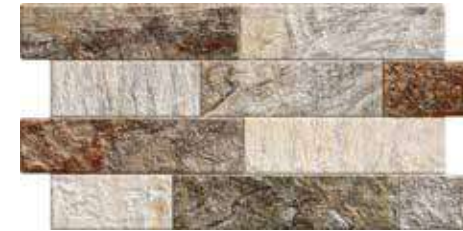

# VEGA

29x57,5 / 11,4"x22,6"

VEGA NATURE 29x57,5 / 11,4"x22,6"

VEGA GREY 29x57,5 / 11,4"x22,6"

VEGA BROWN 29x57,5 / 11,4"x22,6"

VEGA NATURE 29x57,5

FORMATO SIZE FORMAT	KG / CAJA KG / BOX KG / BOÎTE	PIEZAS / CAJA PIECES / BOX PIECES / BOÎTE	M <sup>2</sup> / CAJA SQM / BOX M <sup>2</sup> / BOÎTE	CAJAS / PALET BOXES / PALLET BOÎTES / PALETTE	M <sup>2</sup> / PALET SQM / PALLET M <sup>2</sup> / PALETTE	PALET KG NT PALLET NT KG PALETTE KG NT	PALET KG BR PALLET GR KG PALETTE KG BR
29x57,5 / 11,4"x22,6"	23,27	7	1,08	48	51,84	968	981