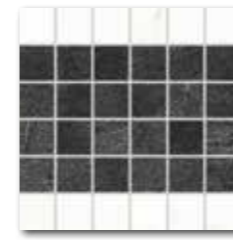

WAKV4133
○ 76 | m²
lesk | glossy

WAKV4233
○ 76 | m²
mat | matt

WARV4133
○ 80 | m²
lesk | glossy

bilá | white | белый

WARV4233
○ 80 | m²
mat | matt

bilá | white | белый

WDM06133* (SET)
○ 72 | set
matlesk | mattglossy

biłočerná | white-black | бело-черный

WDM06233* (SET)
○ 72 | set
mat | matt

biłočerná | white-black | бело-черный

WDR06133 (SET)
○ 66 | set
lesk | glossy

bilá | white | белый

WDR06233 (SET)
○ 66 | set
mat | matt