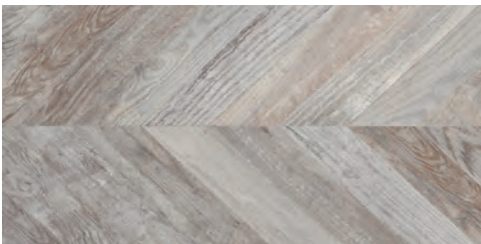

Velazquez

Velazquez Nogal 45x90 cm. / 17,7x35,4"

# VELAZQUEZ

PORCELAIN TILES

45x90 cm. / 17,7"x35,4"

Velazquez Fresno 45x90 cm. / 17,7x35,4"

Velazquez Grey 45x90 cm. / 17,7x35,4"

Velazquez Natural 45x90 cm. / 17,7x35,4"

Velazquez Nogal 45x90 cm. / 17,7x35,4"