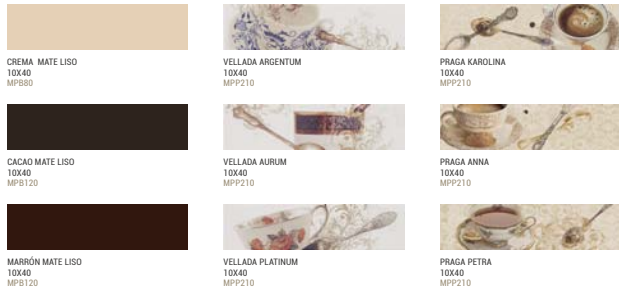

Wall Tiles: Crema Mate Liso 10x40, Vellada Argentum-Aurum-Platinum 10x40