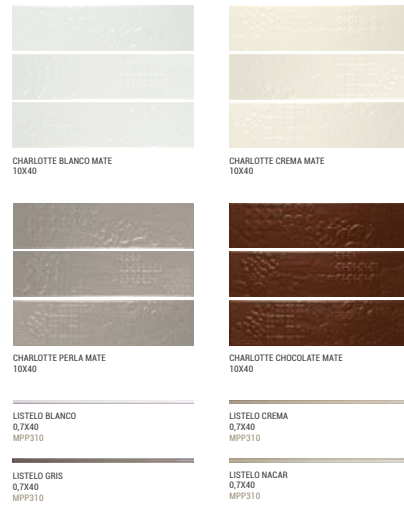

DECOR SOLD BY M2