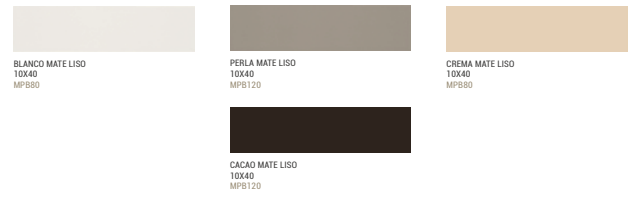

CHARLOTTE 10x40
WALL TILE 4x16"