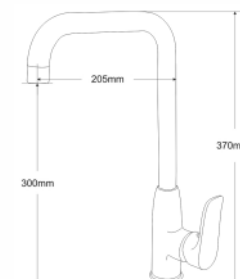

VELUM змішувач для кухні, на гайці, хром, 35 мм

АРТИКУЛ RBZ082-8M

Рейтинг 26,70