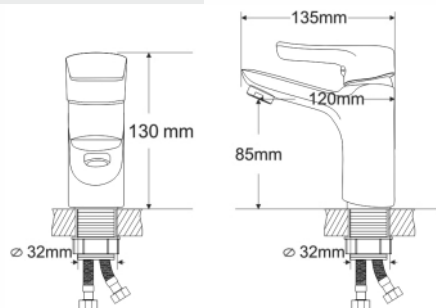

ЗМІШУВАЧ ДЛЯ УМИВАЛЬНИКА

VELUM змішувач для умивальника, одноважільний на гайці, хром, 35 мм

АРТИКУЛ RBZ082-1

Рейтинг 22,30