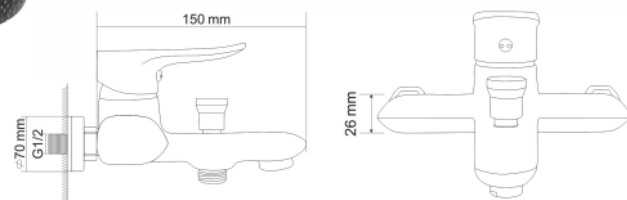

Рейтинг 30,30