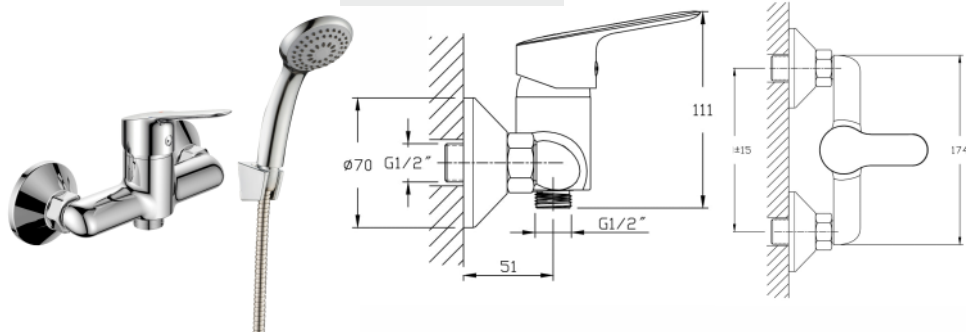

## ЗМІШУВАЧ ДЛЯ ДУШУ

FIRST змішувач для душу, одноважільний, хром, 35 мм

АРТИКУЛ RBZ020-5

Рейтинг 29,50

серія

## ЗМІШУВАЧ ДЛЯ УМИВАЛЬНИКА

VELUM змішувач для умивальника, одноважільний на гайці, хром, 35 мм

АРТИКУЛ RBZ082-1

Рейтинг 22,30

## ЗМІШУВАЧ ДЛЯ ВАННИ

VELUM змішувач для ванни, одноважільний, хром 35 мм

АРТИКУЛ RBZ082-3

Рейтинг 30,30

## ДУШОВА СИСТЕМА

VELUM система душова, (змішувач для душа, верхній і ручний душ)

АРТИКУЛ RSZ082-5

Душова система з одноважільним змішувачем для душу

Матеріал змішувача: латунь  
Матеріал штанги: нержавіюча сталь  
Матеріал ручного душу, верхнього душу, тримача лійки: ABS - пластик  
Форма верхнього душу: кругла  
Розміри верхнього душу: 200x200 мм  
Висота душової колони: 700-1100 мм  
Монтаж: настінний  
Кількість функцій: 1 функція  
Шланг: ПВХ, обплетення нержавіюча сталь  
Керамічний картридж  
Поверхня: хром