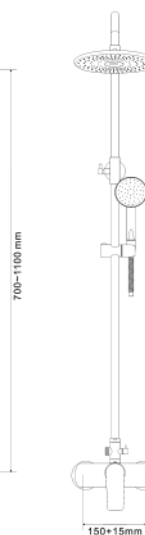

## ЗМІШУВАЧ ДЛЯ ДУШУ

FIRST змішувач для душу, одноважільний, хром, 35 мм

АРТИКУЛ RBZ020-5

Рейтинг 29,50

серія

## ЗМІШУВАЧ ДЛЯ ВАННИ

VELUM змішувач для ванни, одноважільний, хром 35 мм

АРТИКУЛ RBZ082-3

Рейтинг 30,30

## ЗМІШУВАЧ ДЛЯ ДУШУ

VELUM змішувач для душу, одноважільний, хром, 35 мм

АРТИКУЛ RBZ082-5

Рейтинг 22,30

## ДУШОВА СИСТЕМА

VELUM система душова, (змішувач для душа, верхній і ручний душ)

АРТИКУЛ RSZ082-5

Душова система з одноважільним змішувачем для душу

Матеріал змішувача: латунь  
Матеріал штанги: нержавіюча сталь  
Матеріал ручного душу, верхнього душу, тримача лійки: ABS - пластик  
Форма верхнього душу: кругла  
Розміри верхнього душу: 200x200 мм  
Висота душової колони: 700-1100 мм  
Монтаж: настінний  
Кількість функцій: 1 функція  
Шланг: ПВХ, обплетення нержавіюча сталь  
Керамічний картридж  
Поверхня: хром