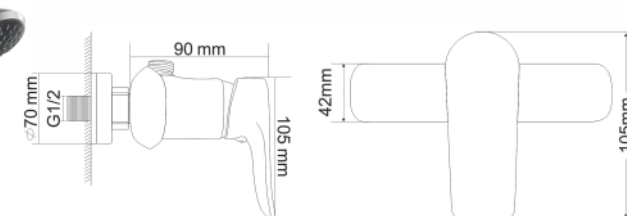

## ЗМІШУВАЧ ДЛЯ ВАННИ

VELUM змішувач для ванни, одноважільний, хром 35 мм

АРТИКУЛ RBZ082-3

Рейтинг 30,30

## ЗМІШУВАЧ ДЛЯ ДУШУ

VELUM змішувач для душу, одноважільний, хром, 35 мм

АРТИКУЛ RBZ082-5

Рейтинг 22,30

## ДУШОВА СИСТЕМА

VELUM система душова, (змішувач для душа, верхній і ручний душ)

АРТИКУЛ RSZ082-5

Душова система з одноважільним змішувачем для душу

Матеріал змішувача: латунь  
Матеріал штанги: нержавіюча сталь  
Матеріал ручного душу, верхнього душу, тримача лійки: ABS - пластик  
Форма верхнього душу: кругла  
Розміри верхнього душу: 200x200 мм  
Висота душової колони: 700-1100 мм  
Монтаж: настінний  
Кількість функцій: 1 функція  
Шланг: ПВХ, обплетення нержавіюча сталь  
Керамічний картридж  
Поверхня: хром