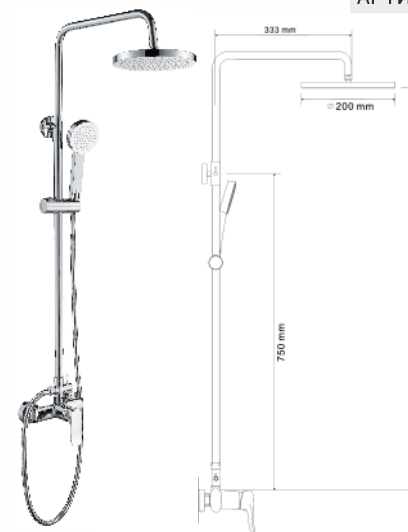

## ЗМІШУВАЧ ДЛЯ ДУШУ

FIRST змішувач для душу, одноважільний, хром, 35 мм

АРТИКУЛ RBZ020-5

Рейтинг 29,50

серія

## ЗМІШУВАЧ ДЛЯ ВАННИ

VELUM змішувач для ванни, одноважільний, хром 35 мм

АРТИКУЛ RBZ082-3

Рейтинг 30,30

## ЗМІШУВАЧ ДЛЯ ДУШУ

VELUM змішувач для душу, одноважільний, хром, 35 мм

АРТИКУЛ RBZ082-5

Рейтинг 22,30

## ДУШОВА СИСТЕМА

VELUM система душова, (змішувач для душа, верхній і ручний душ)

АРТИКУЛ RSZ082-5

Душова система з одноважільним змішувачем для душу

Матеріал змішувача: латунь  
Матеріал штанги: нержавіюча сталь  
Матеріал ручного душу, верхнього душу, тримача лійки: ABS - пластик  
Форма верхнього душу: кругла  
Розміри верхнього душу: 200x200 мм  
Висота душової колони: 700-1100 мм  
Монтаж: настінний  
Кількість функцій: 1 функція  
Шланг: ПВХ, обплетення нержавіюча сталь  
Керамічний картридж  
Поверхня: хром