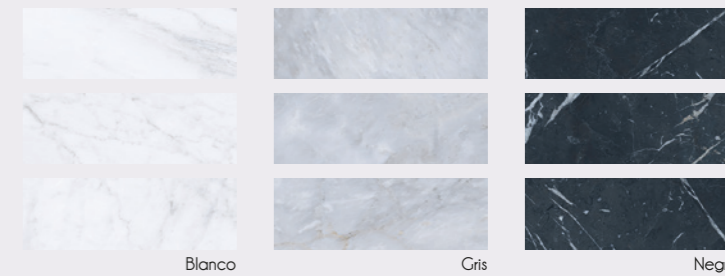

CF-20095
Brick Velvet 11x33,15 / 4"x13"