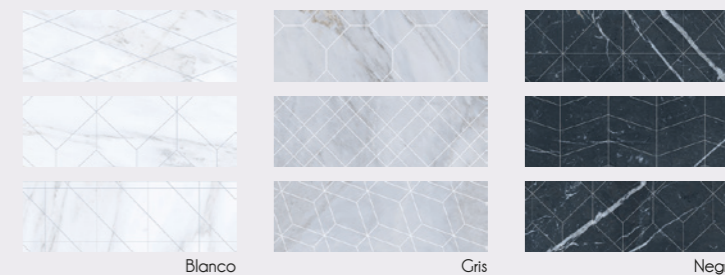

CF-20095
Brick Velvet-Geo 11x33,15 / 4"x13"