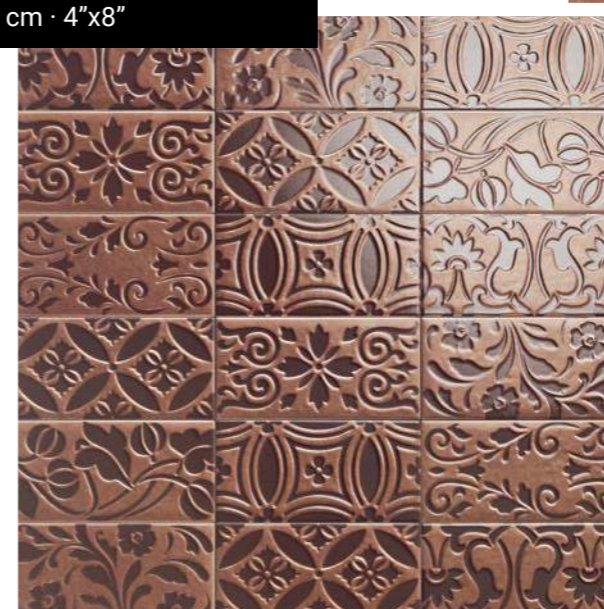

Romantic
LOOK

VELVET BLU 10x20 / 4"x8" - VELVET DECO BLU 10x20 / 4"x8"
PAV. MEKNES 20x20 / 8"x8"

Territory creative
VELVET
10 x 20 · 4" x 8"

VELVET BIANCO 10x20 / 4"x8" · VELVET DECO BIANCO 10x20 / 4"x8"

VELVET BIANCO M-220
10x20 cm · 4"x8"

BASE

VELVET DECO BIANCO M-280
10x20 cm · 4"x8"

BASE DECOR

VELVET

10 x 20 · 4" x 8"

VELVET COOPER M-280
10x20 cm · 4"x8"

BASE

VELVET DECO COOPER M-320
10x20 cm · 4"x8"

BASE DECOR

VELVET BLU M-280
10x20 cm · 4"x8"

BASE

VELVET DECO BLU M-320
10x20 cm · 4"x8"

BASE DECOR

INSPIRATION WALLS

VELVET DECO GOLD M-320
10x20 cm · 4"x8"