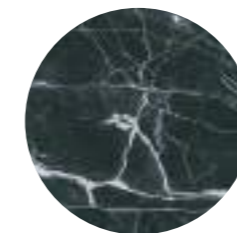

Venato / Dark Marble

28,5x33 / 11"x13"

Colores / Colors / Couleurs

VENATO

DARK MARBLE

Características Técnicas / Technical Characteristics / Caractéristiques Techniques

Revestimiento
Wall tile
Revêtement

Pavimento
Floor tile
Pavement

Antihielo
Frost resistance
Antigel

Interior
Indoor
Intérieur

Exterior
Outdoor
Extérieur

Mate
Matte
Matt

Porcelánico
Porcelain tile
Grés cérame

Venato / Dark Marble

28,5x33 / 11"x13"

Venato
28,5x33 Cm · 11"x13" · **K-38**