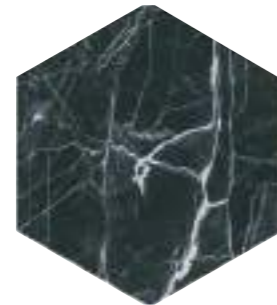

Venato / Dark Marble

28,5x33 / 11"x13"

Colores / Colors / Couleurs

VENATO

DARK MARBLE

Características Técnicas / Technical Characteristics / Caractéristiques Techniques

Revestimiento
Wall tile
Revêtement

Pavimento
Floor tile
Pavement

Antihielo
Frost resistance
Antigel

Interior
Indoor
Intérieur

Exterior
Outdoor
Extérieur

Mate
Matte
Matt

Porcelánico
Porcelain tile
Grés cérame

Venato / Dark Marble

28,5x33 / 11"x13"

Venato
28,5x33 Cm · 11"x13" · **K-38**