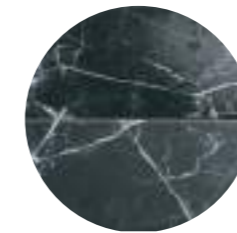

Venato Strip / Dark Marble Strip

21x63 / 8"x25"

Colores / Colors / Couleurs

VENATO
STRIP

DARK MARBLE
STRIP

Características Técnicas / Technical Characteristics / Caractéristiques Techniqueuses

Revestimiento
Wall tile
Revêtement

Pavimento
Floor tile
Pavement

Antihielo
Frost resistance
Antigel

Interior
Indoor
Intérieur

Exterior
Outdoor
Extérieur

Mate
Matte
Matt

Brillo
Gloss
Brillant

Destonificado
Shade variations
Effet dévalé

Porcelánico
Porcelain tile
Grés cérame

Venato Strip / Dark Marble Strip

21x63 / 8"x25"

Venato Strip
21x63 Cm · 8"x25" · **K-28**

Dark Marble Strip
21x63 Cm · 8"x25" · **K-28**

1,5 mm junta recomendada entre piezas
1,5 mm recommended joint between pieces
1,5 mm de joint recommandé entre les pièces