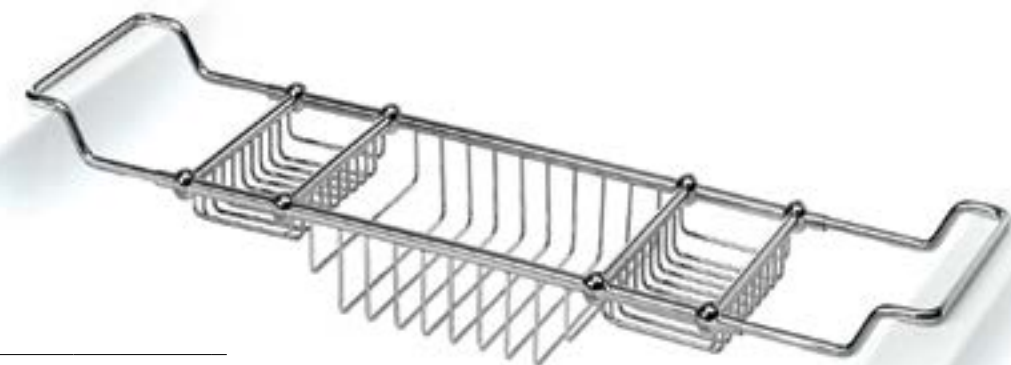

52932 Coppia supporti mensola

Shelf wall bearing (1 pair)
Paire de supports pour tablette
Paar Halter für Ablage
 Ø 57 ↗ 30

Mensola vetro temperato

Glass shelf
Tablette en verre
Glasablage

5276.81 → 392 ↑ 8 ↗ 115

5277.81 → 492 ↑ 8 ↗ 115

5278.81 → 592 ↑ 8 ↗ 115

5279.81 → 792 ↑ 8 ↗ 115

52924 Traversa vasca

Bathtub bridge
Porte-objets transversal pour baignoire
Badewannenauflage
 → 200 ↑ 222 ↗ 85

VENESSIA kit

TA-VENESSIA FIX

52914.29 / 52939.29 / 52908.29 / 52906.29

TA-VENESSIA INCOLLO

ADS.02.UNI (X3) / 52914.29 / 52939.29 / 52908.29 / 52906.29