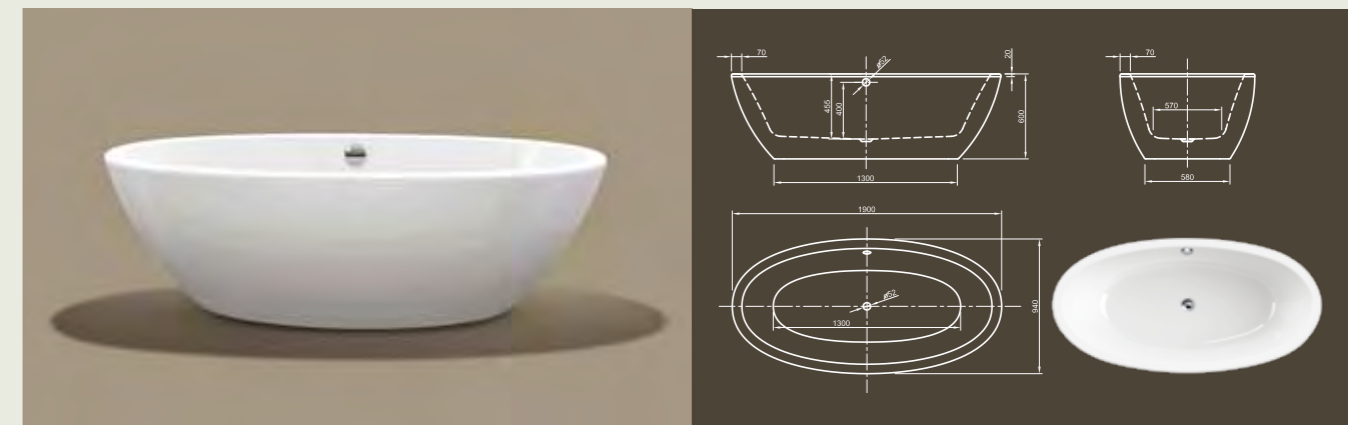

Venice

VENICE

Необыкновенный дизайн! Эта современная ванна имеет поразительную форму и завлекает вас в путешествие по воображению.

Технические характеристики	
Арт. №	0100-083
Цвет	Белый
Размер	1800 x 835 x 745 мм (Д x Ш x В)
Вес	51 кг
Объем	225 л
Слив-перелив	Система Click-Clack, цвет хром, установлено на заводе производителе

Для выбора дальнейших вариантов см. стр. 50

LOOM

Элегантность в совершенстве! Эксклюзивный и просторный дизайн, который обеспечит необычные расслабляющие впечатления от принятия ванны.

Технические характеристики	
Арт. №	0100-088
Цвет	Белый
Размер	1900 x 950 x 600 мм (Д x Ш x В)
Вес	53 кг
Объем	265 л
Слив-перелив	Система Click-Clack, цвет хром, установлено на заводе производителе

Для выбора дальнейших вариантов см. стр. 50

RELAX

Расслабьтесь! Это пример преображения викторианского стиля на современный лад.

Технические характеристики	
Арт. №	0100-078
Цвет	Белый
Размер	1800 x 850 x 620/760 мм (Д x Ш x В)
Вес	51 кг
Объем	230 л
Слив-перелив	Щелевой перелив и система Click-Clack, цвет хром, установлено на заводе производителе