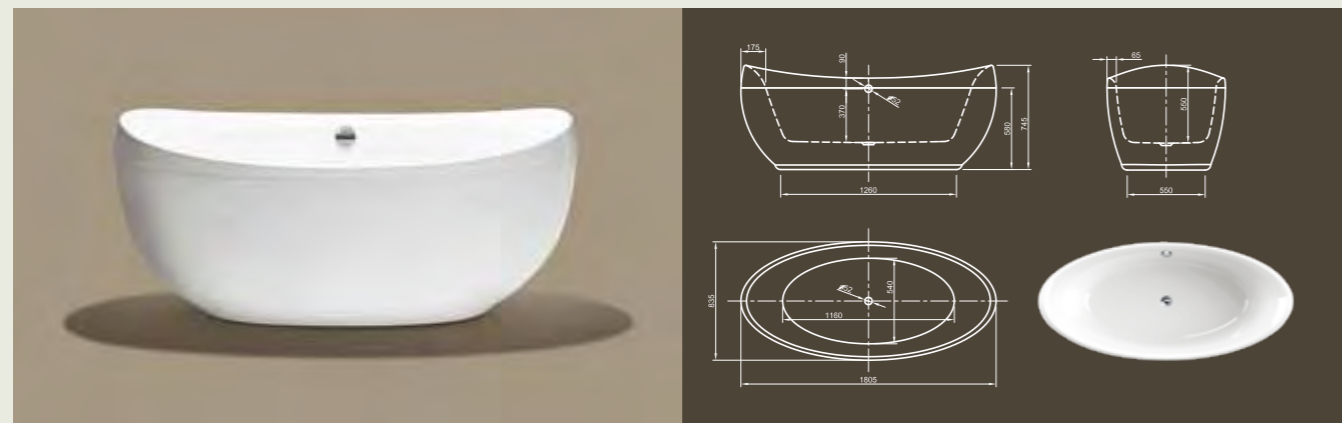

Venice

VENICE

Необыкновенный дизайн! Эта современная ванна имеет поразительную форму и завлекает вас в путешествие по воображению.

Технические характеристики	
Арт. №	0100-083
Цвет	Белый
Размер	1800 x 835 x 745 мм (Д x Ш x В)
Вес	51 кг
Объем	225 л
Слив-перелив	Система Click-Clack, цвет хром, установлено на заводе производителе

Для выбора дальнейших вариантов см. стр. 50

LOOM

Элегантность в совершенстве! Эксклюзивный и просторный дизайн, который обеспечит необычные расслабляющие впечатления от принятия ванны.

Технические характеристики	
Арт. №	0100-088
Цвет	Белый
Размер	1900 x 950 x 600 мм (Д x Ш x В)
Вес	53 кг
Объем	265 л
Слив-перелив	Система Click-Clack, цвет хром, установлено на заводе производителе

Для выбора дальнейших вариантов см. стр. 50

RELAX

Расслабьтесь! Это пример преображения викторианского стиля на современный лад.

Технические характеристики	
Арт. №	0100-078
Цвет	Белый
Размер	1800 x 850 x 620/760 мм (Д x Ш x В)
Вес	51 кг
Объем	230 л
Слив-перелив	Щелевой перелив и система Click-Clack, цвет хром, установлено на заводе производителе