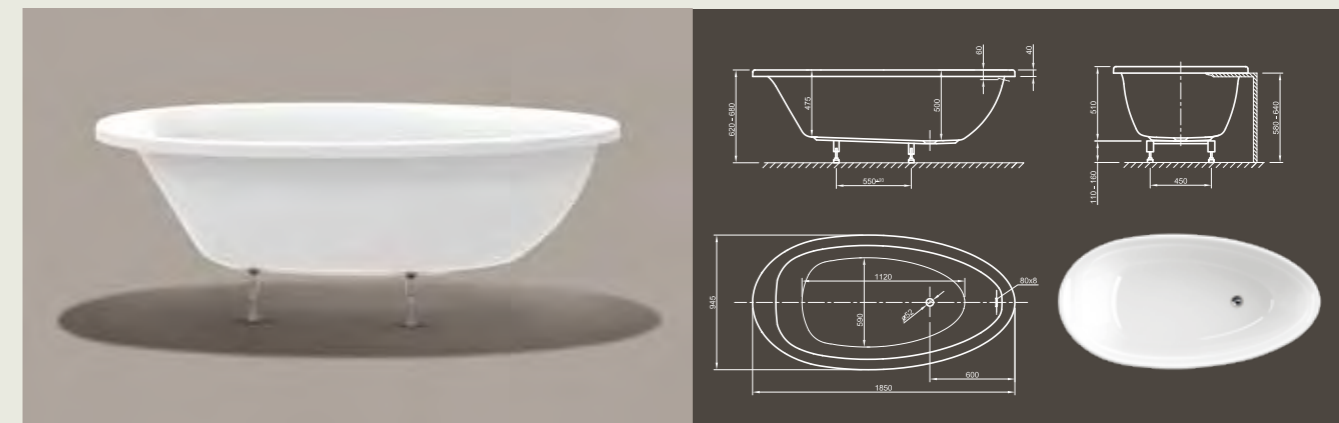

VENICE FIT

Необыкновенный дизайн! Эта современная ванна имеет поразительную форму и завлекает вас в путешествие по воображению.

Технические характеристики	
Арт. №	0400-283
Цвет	Белый
Размер	1800 x 835 x 745 мм (Д x Ш x В)
Вес	40 кг
Объем	225 л
Слив-перелив	Щелевой перелив и система Click-Clack, цвет хром, установлено на заводе производителе
Ножки	Специальная система каркаса с регулируемыми ножками, установлено на заводе производителе

Для выбора дальнейших вариантов см. стр. 50

LOUNGE FIT

Чистая сила привлекательности! Эта ванна современного стиля предоставляет возможности медитативного спокойствия и, благодаря ассиметричной яйцеобразной форме, излучает ощущение максимального расслабления.

Технические характеристики	
Арт. №	0400-289
Цвет	Белый
Размер	1850 x 950 x 635 мм (Д x Ш x В)
Вес	38 кг
Объем	265 л
Слив-перелив	Щелевой перелив и система Click-Clack, цвет хром, установлено на заводе производителе
Ножки	Специальная система каркаса с регулируемыми ножками, установлено на заводе производителе

Для выбора дальнейших вариантов см. стр. 50

LOOM FIT

Элегантность в совершенстве! Эксклюзивный и просторный дизайн, который обеспечит необычные расслабляющие впечатления от принятия ванны.

Технические характеристики	
Арт. №	0400-288
Цвет	Белый
Размер	1900 x 950 x 600 мм (Д x Ш x В)
Вес	33 кг
Объем	265 л
Слив-перелив	Щелевой перелив и система Click-Clack, цвет хром, установлено на заводе производителе
Ножки	Специальная система каркаса с регулируемыми ножками, установлено на заводе производителе