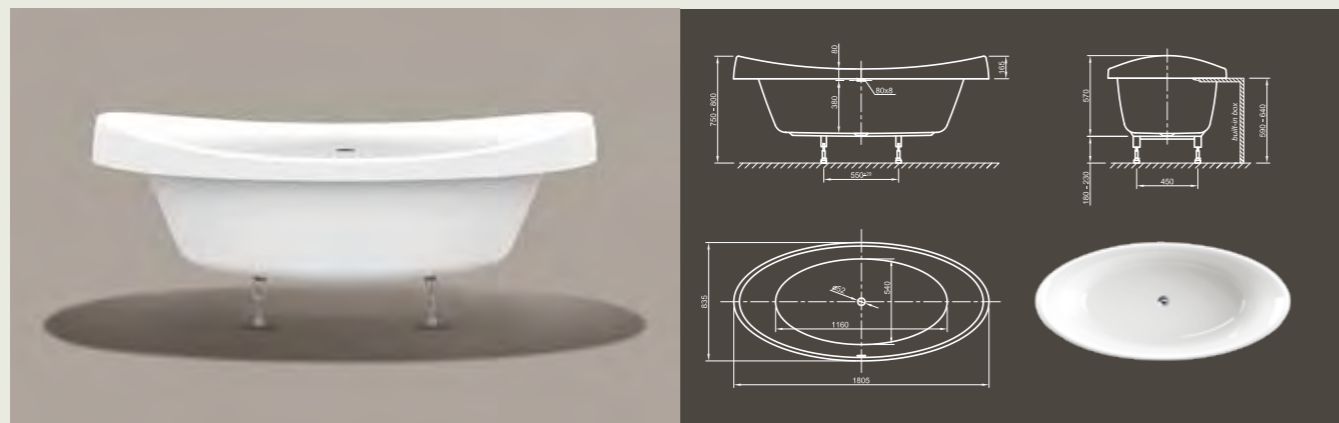

VENICE FIT

Необыкновенный дизайн! Эта современная ванна имеет поразительную форму и завлекает вас в путешествие по воображению.

Технические характеристики	
Арт. №	0400-283
Цвет	Белый
Размер	1800 x 835 x 745 мм (Д x Ш x В)
Вес	40 кг
Объем	225 л
Слив-перелив	Щелевой перелив и система Click-Clack, цвет хром, установлено на заводе производителе
Ножки	Специальная система каркаса с регулируемыми ножками, установлено на заводе производителе

Для выбора дальнейших вариантов см. стр. 50

LOUNGE FIT

Чистая сила привлекательности! Эта ванна современного стиля предоставляет возможности медитативного спокойствия и, благодаря ассиметричной яйцеобразной форме, излучает ощущение максимального расслабления.

Технические характеристики	
Арт. №	0400-289
Цвет	Белый
Размер	1850 x 950 x 635 мм (Д x Ш x В)
Вес	38 кг
Объем	265 л
Слив-перелив	Щелевой перелив и система Click-Clack, цвет хром, установлено на заводе производителе
Ножки	Специальная система каркаса с регулируемыми ножками, установлено на заводе производителе

Для выбора дальнейших вариантов см. стр. 50

LOOM FIT

Элегантность в совершенстве! Эксклюзивный и просторный дизайн, который обеспечит необычные расслабляющие впечатления от принятия ванны.

Технические характеристики	
Арт. №	0400-288
Цвет	Белый
Размер	1900 x 950 x 600 мм (Д x Ш x В)
Вес	33 кг
Объем	265 л
Слив-перелив	Щелевой перелив и система Click-Clack, цвет хром, установлено на заводе производителе
Ножки	Специальная система каркаса с регулируемыми ножками, установлено на заводе производителе