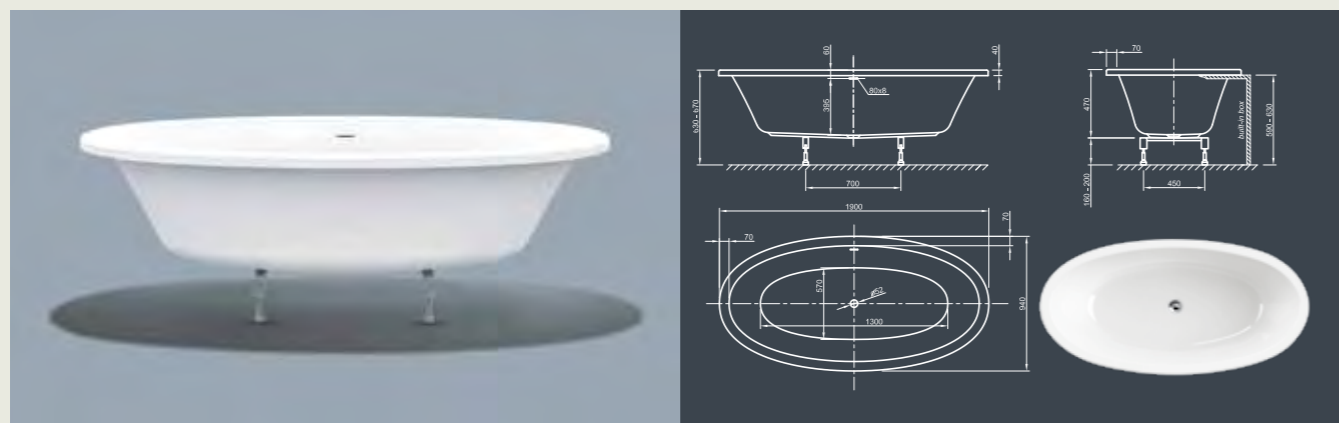

VENICE FIT SPA

Необыкновенный дизайн! Эта современная ванна имеет поразительную форму и завлекает вас в путешествие по воображению.

Технические характеристики	
Арт. №	0200-283
Цвет	Белый
Размер	1800 x 835 x 745 мм (Д x Ш x В)
Вес	65 кг макс. вес (в зависимости от конфигурации)
Объем	225 л
Слив-перелив	Щелевой перелив и система Click-Clack, цвет хром, установлено на заводе производителе
Ножки	Специальная система каркаса с регулируемыми ножками, установлено на заводе производителе

Технические характеристики	
Арт. №	0200-289
Цвет	Белый
Размер	1850 x 950 x 635 мм (Д x Ш x В)
Вес	63 кг макс. вес (в зависимости от конфигурации)
Объем	265 л
Слив-перелив	Щелевой перелив и система Click-Clack, цвет хром, установлено на заводе производителе
Ножки	Специальная система каркаса с регулируемыми ножками, установлено на заводе производителе

Для выбора дальнейших вариантов см. стр. 70

LOOM FIT SPA

Элегантность в совершенстве! Эксклюзивный и просторный дизайн, который обеспечит необычные расслабляющие впечатления от принятия ванны.

Технические характеристики	
Арт. №	0200-288
Цвет	Белый
Размер	1900 x 950 x 600 мм (Д x Ш x В)
Вес	58 кг макс. вес (в зависимости от конфигурации)
Объем	265 л
Слив-перелив	Щелевой перелив и система Click-Clack, цвет хром, установлено на заводе производителе
Ножки	Специальная система каркаса с регулируемыми ножками, установлено на заводе производителе

Для выбора дальнейших вариантов см. стр. 70

RELAX FIT SPA

Расслабьтесь! Это пример преображения викторианского стиля на современный лад.

Технические характеристики	
Арт. №	0200-278
Цвет	Белый
Размер	1800 x 850 x 620 / 760 (Д x Ш x В)
Вес	56 кг макс. вес (в зависимости от конфигурации)
Объем	230 л
Слив-перелив	Щелевой перелив и система Click-Clack, цвет хром, установлено на заводе производителе
Ножки	Специальная система каркаса с регулируемыми ножками, установлено на заводе производителе