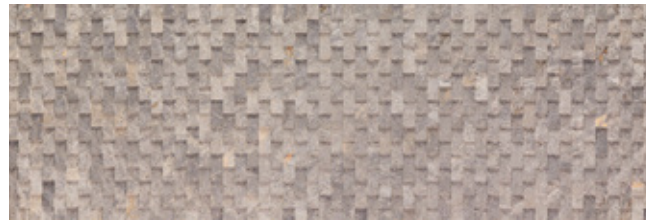

Monoporosa · Wall Tile · 33,3x100 cm · 39 1/2" · G 271

358528/I WHITE/330x1000x9,2

358548/DECO WHITE/330x1000x9,2

358541/II CREAM/330x1000x9,2

358546/DECO CREAM/330x1000x9,2

358543/III SILVER/330x1000x9,2

358547/DECO SILVER/330x1000x9,2

358555, IV DARK/333\*1000x9,2

358544/DECO V DARK/330x1000x9,2

Gres Porcelánico · Porcelain Tile · 40x80 cm · 15 3/4"x31 1/2" · G 349

MATE-BRILLO  
MATT-GLOSS

RECTIFICADO  
RECTIFIED

DESTONIFICADO  
TONE VARIATIONS

EXTERIORES  
EXTERIORS

STON-KER

358554/... WHITE/400x800x10

358552/... SILVER/400x800x10

358553/... CREAM/400x800x10

358550/... DARK/400x800x10