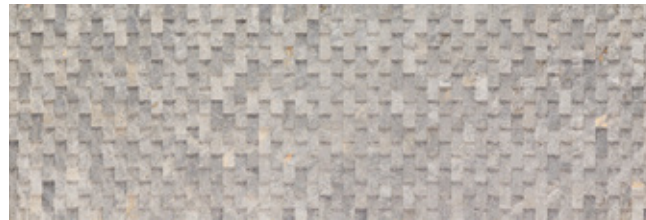

Monoporosa · Wall Tile · 33,3x100 cm · 39 1/2" · G 271

358528/I WHITE/330x1000x9,2

358548/DECO WHITE/330x1000x9,2

358541/II CREAM/330x1000x9,2

358546/DECO CREAM/330x1000x9,2

358543/III SILVER/330x1000x9,2

358547/DECO SILVER/330x1000x9,2

358555, IV DARK/333\*1000x9,2

358544/DECO V DARK/330x1000x9,2

Gres Porcelánico · Porcelain Tile · 40x80 cm · 15 3/4"x31 1/2" · G 349

MATE-BRILLO  
MATT-GLOSS

RECTIFICADO  
RECTIFIED

DESTONIFICADO  
TONE VARIATIONS

EXTERIORES  
EXTERIORS

STON-KER

358554/... WHITE/400x800x10

358552/... SILVER/400x800x10

358553/... CREAM/400x800x10

358550/... DARK/400x800x10