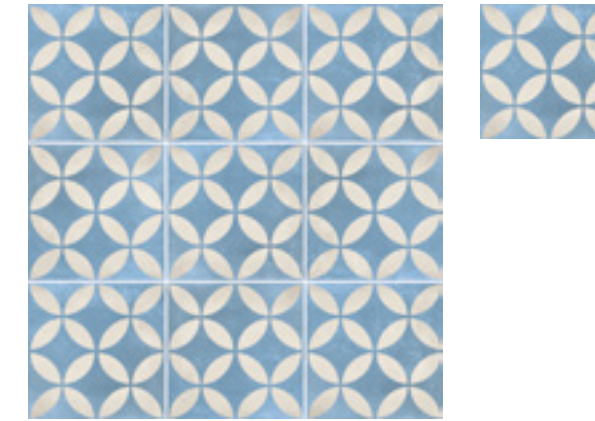

Matte ± 9 mm

R9 A Matte ± 9 mm

V2 Slight Variation *

V4 Substantial Variation **

MATTE SURFACE

A3OM Venti Boost Classic Mix ▲
20x20 - 7/16"x7/16"

A3ON Venti Boost Classic Carpet 1
20x20 - 7/16"x7/16"

A3OO Venti Boost Classic Carpet 2
20x20 - 7/16"x7/16"

A3OP Venti Boost Classic Carpet 3
20x20 - 7/16"x7/16"

MATTE SURFACE

A3OQ Venti Boost Blue Mix ▲
20x20 - 7/16"x7/16"

A3OR Venti Boost Blue Carpet 1
20x20 - 7/16"x7/16"

A3OS Venti Boost Blue Carpet 2
20x20 - 7/16"x7/16"

A3OT Venti Boost Blue Carpet 3
20x20 - 7/16"x7/16"

▲ Article composed of 20 different graphics, randomly mixed inside the boxes. - Articolo composto da 20 grafiche diverse, miscelate in modo casuale all'interno delle scatole. - Article composé de 20 graphismes différents, mélangés au hasard dans les boîtes. - Artikel mit 20 verschiedenen Grafiken, in den Schachteln nach dem Zufallsprinzip gemischt. - Artículo compuesto por 20 gráficos diferentes, mezclados en manera casual dentro a las cajas. - Артикул состоит из 20 различных рисунков, случайно перемешанных внутри коробок.