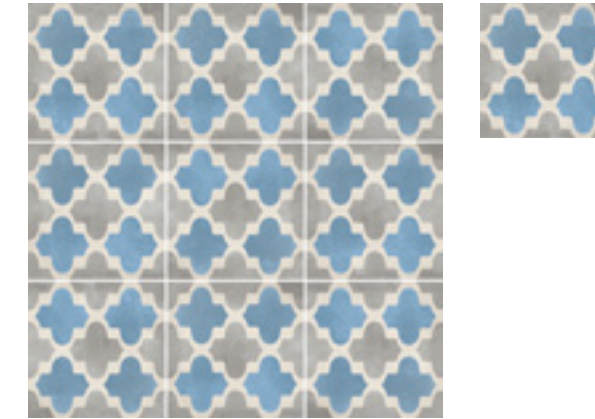

A3OP Venti Boost Classic Carpet 3
20x20 - 7/16"x7/16"

MATTE SURFACE

A3OQ Venti Boost Blue Mix ▲
20x20 - 7/16"x7/16"

A3OR Venti Boost Blue Carpet 1
20x20 - 7/16"x7/16"

A3OS Venti Boost Blue Carpet 2
20x20 - 7/16"x7/16"

A3OT Venti Boost Blue Carpet 3
20x20 - 7/16"x7/16"

▲ Article composed of 20 different graphics, randomly mixed inside the boxes. - Articolo composto da 20 grafiche diverse, miscelate in modo casuale all'interno delle scatole. - Article composé de 20 graphismes différents, mélangés au hasard dans les boîtes. - Artikel mit 20 verschiedenen Grafiken, in den Schachteln nach dem Zufallsprinzip gemischt. - Artículo compuesto por 20 gráficos diferentes, mezclados en manera casual dentro a las cajas. - Артикул состоит из 20 различных рисунков, случайно перемешанных внутри коробок.