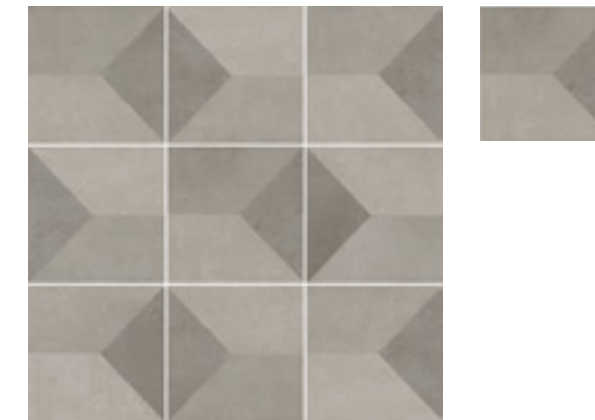

A3OG Venti Boost Carpet 1C
20x20 - 7 1/8"x7 1/8"