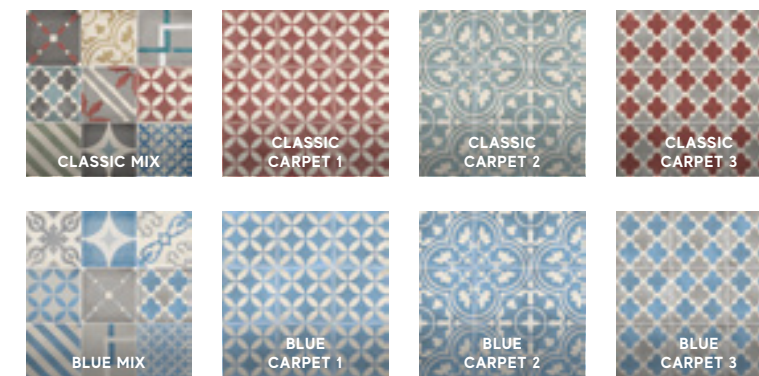

Glazed Porcelain Tiles

GLAZED PORCELAIN TILES - NON RECTIFIED

Sizes	Thickness	Surface finish
20x20 cm - 7 7/8" x 7 7/8"	± 9 mm	Matte R9 A

Coloured body porcelain tiles – Gres porcellanato colorato in massa – Grès cérame coloré dans la masse – Durchgefärbtes Feinsteinzeug – Gres porcelánico coloreado en masa – Керамический гранит окрашенный в массу
Glazed porcelain tiles – Gres Porcellanato Smaltato – Grès cérame émaillé – Glasiertes Feinsteinzeug – Gres porcelánico esmaltado – Глазурованный керамический гранит
Non rectified – Non rettificato – Non rectifié – Nicht rektifiziert – No rectificada – Неретифицированные

INDEX

PRODUCT
FINDER

SURFACE
RANGE

COMPANY

COLLECTIONS

- 3D WALL
- CONCRETE & RESIN LOOK
- METAL LOOK
- MARBLE LOOK
- STONE LOOK
- WOOD LOOK

LARGE SIZES

TECHNICAL
SPECIFICATIONS