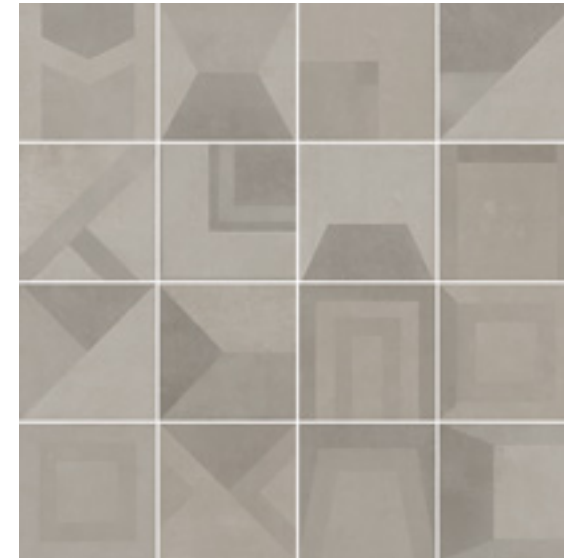

A3OC Venti Boost Cold
20x20 - 7 1/8"x7 1/8"

A3OE Venti Boost Mix Cold ▲
20x20 - 7 1/8"x7 1/8"

A3OG Venti Boost Carpet 1C
20x20 - 7 1/8"x7 1/8"

A3OH Venti Boost Carpet 2C
20x20 - 7 1/8"x7 1/8"

A3OI Venti Boost Carpet 3C
20x20 - 7 1/8"x7 1/8"