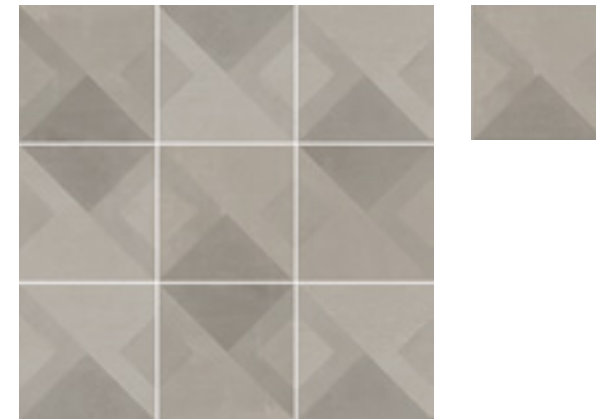

A3OH Venti Boost Carpet 2C
20x20 - 7 1/8"x7 1/8"