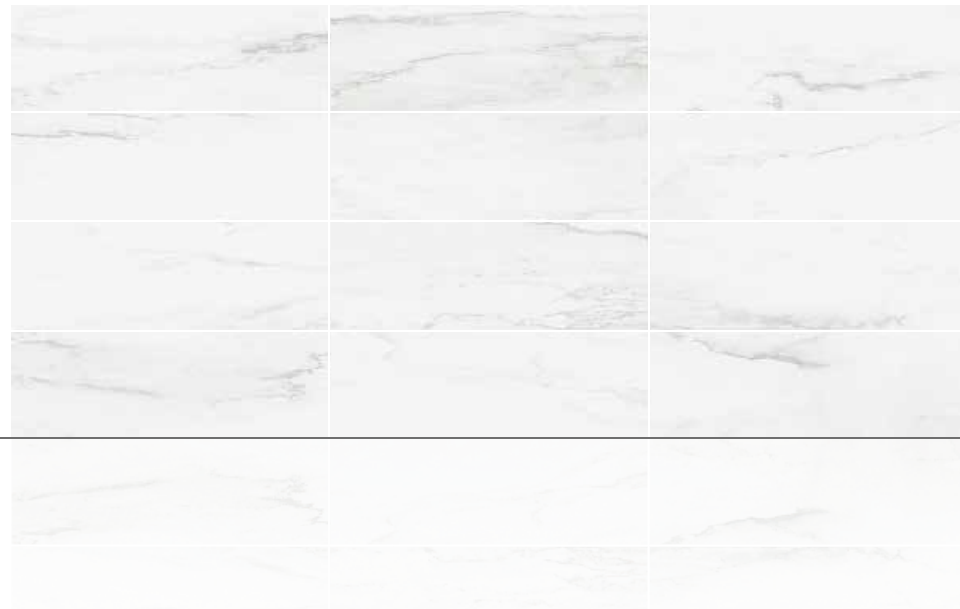

FONDI LUCIDI
SHINY SURFACES

MONOCOTTURA WHITE
WHITE BODY WALL TILE

25x75 10"x29.5"

PAVIMENTI COORDINATI COORDINATED FLOORS

GRES PORCELLANATO LAPPATO RETTIFICATO A CAMPO PIENO pag. 16

FULLY LAPPED RECTIFIED PORCELAIN STONEWARE

60x120 24"x47"

60x60 24"x24"

30x60 12"x24"

GRES PORCELLANATO NATURALE pag. 100

NATURAL PORCELAIN STONEWARE

30,4x30,4 12"x12"

12 GRAFICHE MISTE
12 MIXED PATTERNS

Colori Colours	Nr. 5	Formati Sizes	Caratteristiche tecniche Technical characteristics	Aree di utilizzo Usage destinations	Rif. Norma Ref. Norm
		25x75	Monocottura White White body wall tile 9,00	Rivestimenti Residenziale Wall-tiling Residential	

VENUS
PASTA BIANCA
25x75

LUCIDO
SHINY

IL MARMO SPETTACOLARE
PROPOSTO ANCHE
IN PASTA BIANCA

THE SPECTACULAR MARBLE
ALSO IN WHITE BODY