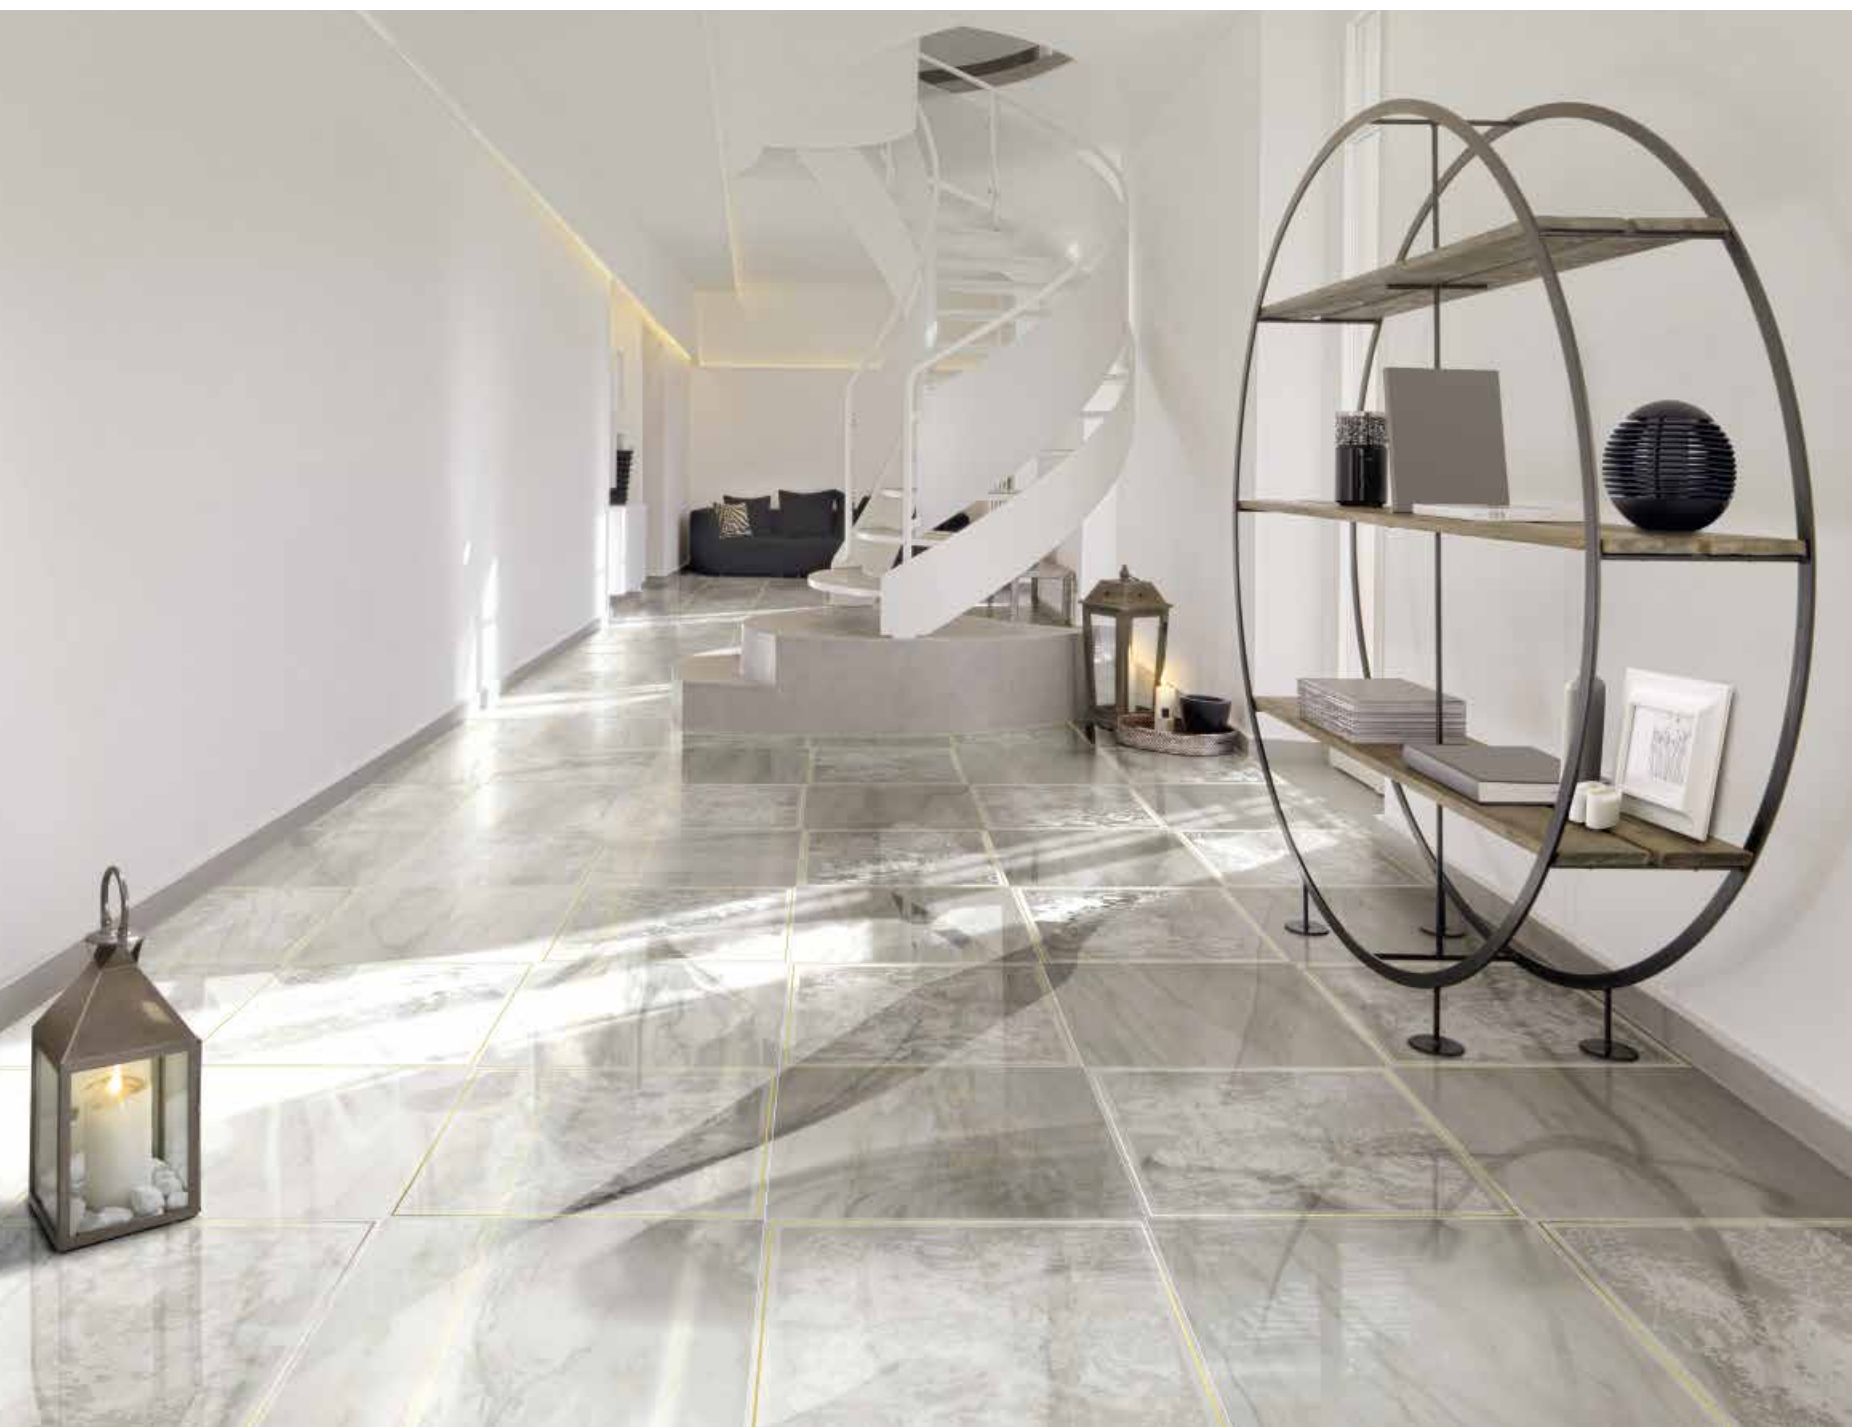

SOLITAIRE ROSONE **GOLD** GREY
60x60

Venus Rosone Gold Grey 60x60
Venus Grey 60x60