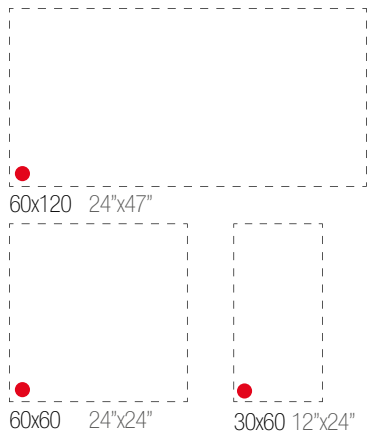

3 FORMATI
SIZES
10mm

1 SUPERFICIE
SURFACE
LAPPATO - LAPPED

5 COLORI
COLOURS

2 DECORI
DECORS

●-----
Lappato Rettificato
Lapped Rectified

VENUS
IL MARMO
SPETTACOLARE