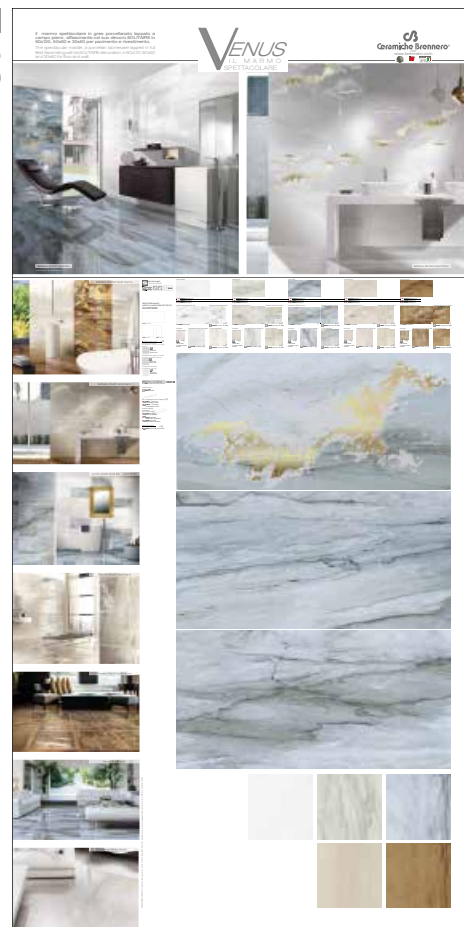

305 **Pannello Sinottico**
cm 100 x h 200

ZPAVEN - Venus