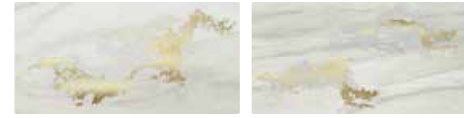

97 **SOGG30** dec. 30x60 - 2 pz. misti pcs. 4

Mosaico Solitaire Grey