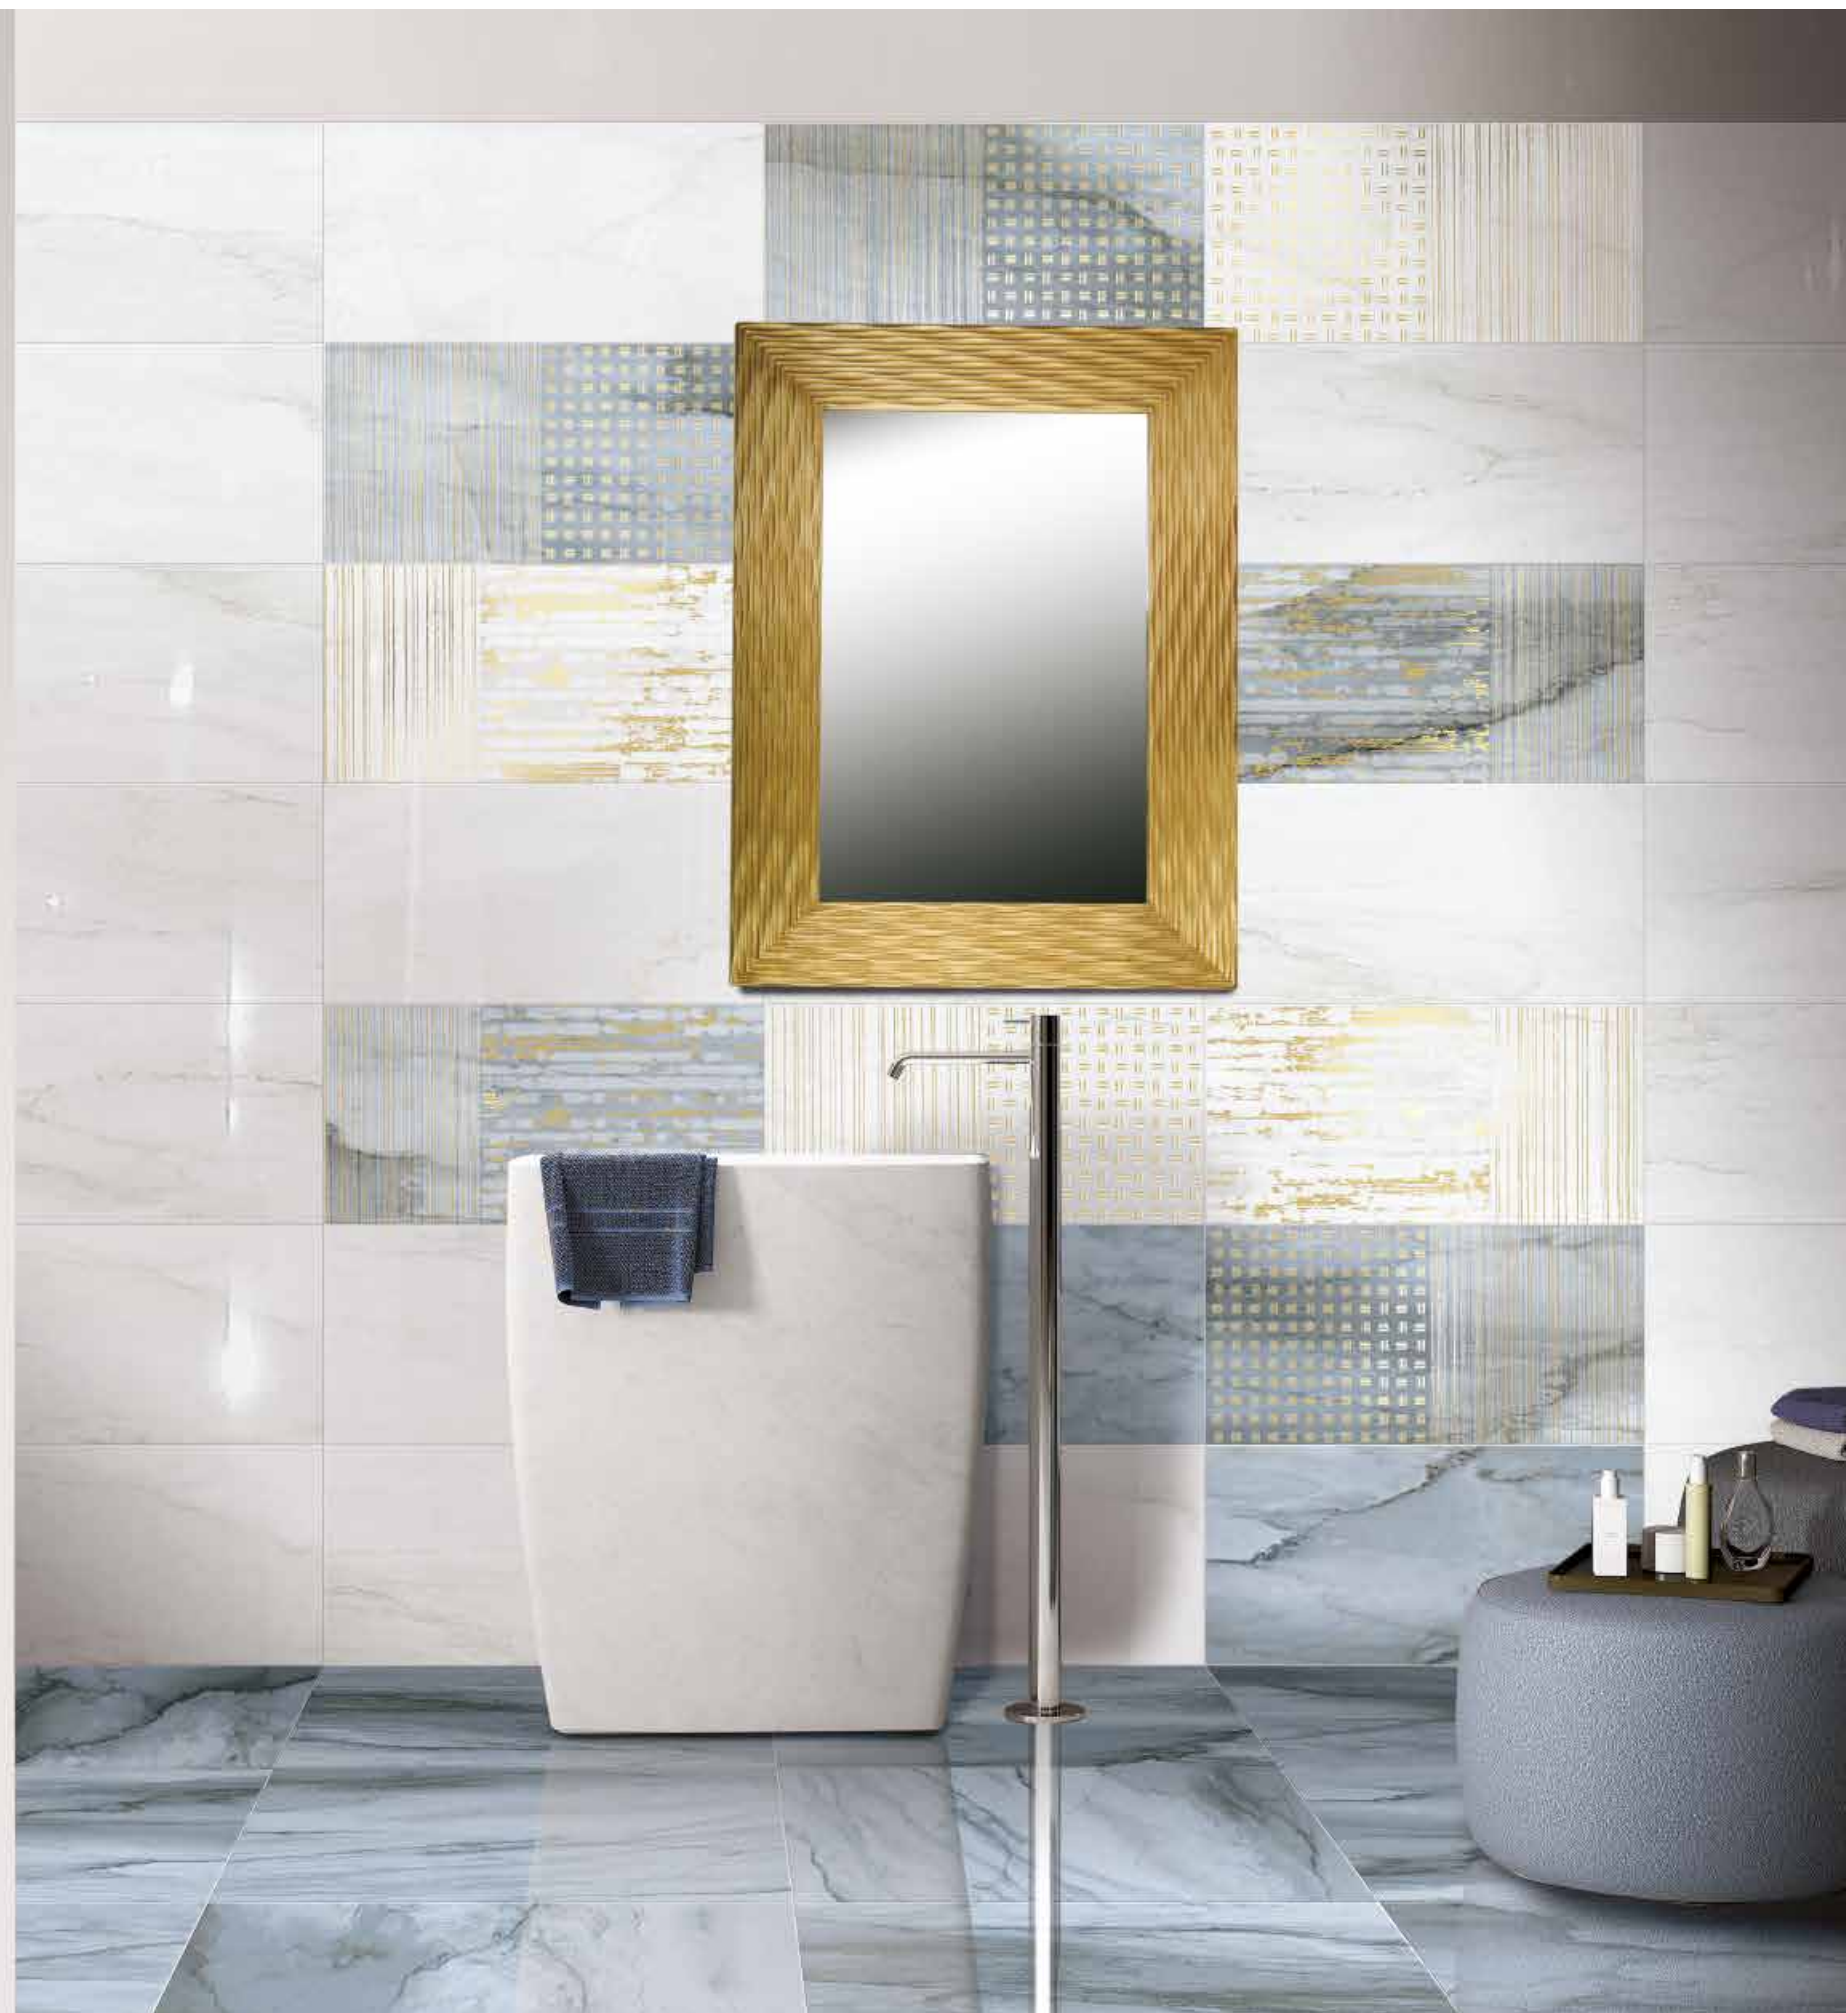

LUMIA
GOLD BLU &
GOLD WHITE

Dec. Lumia Gold Blu 30x60
Dec. Lumia Gold White 30x60
Venus Blu 30x60
Venus White 30x60
Pav.- Floor Venus Blu 60x60