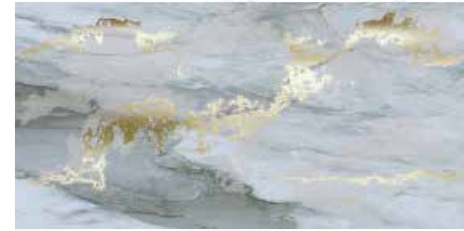

305 **SOGB12** dec. 60x120 pcs. 2

Solitaire Gold Blu 30x60