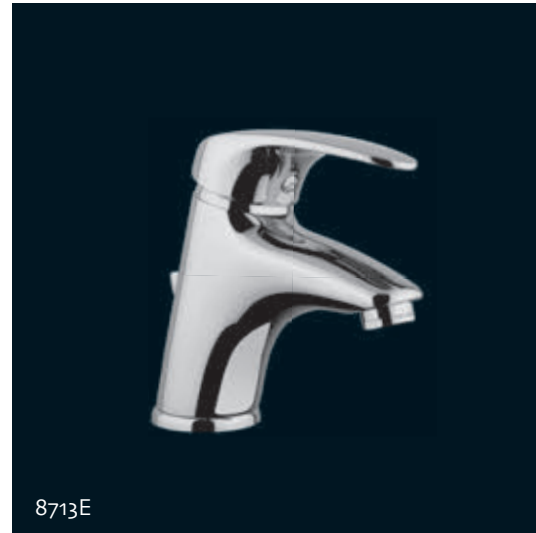

8723

8702

Monocomando vasca esterno con duplex.
External bath mixer with duplex shower.

8750

Monocomando bordo vasca 3 fori.
3 ways bath mixer.

8713

Monoforo lavabo scarico automatico 1"1/4 con flex inox.
Single hole basin mixer pop-up 1"1/4 with flex.

8723

Monoforo bidet scarico automatico 1"1/4 con flex inox.
Single hole bidet mixer pop-up 1"1/4 with flex.

8702E

8713E

8723E

La cartuccia ECOSAVE permette di ridurre notevolmente il consumo dell'acqua. Con il primo step si ha un'erogazione di circa 4 litri al minuto, alzando ulteriormente la leva si ottiene l'erogazione massima di 17 litri al minuto.

The ECO-CARTRIDGE enables the reduction of water consumption. The first locking position gives a water supply of roughly 6 litres per minute; subsequently lifting the lever you will obtain maximum water supply.