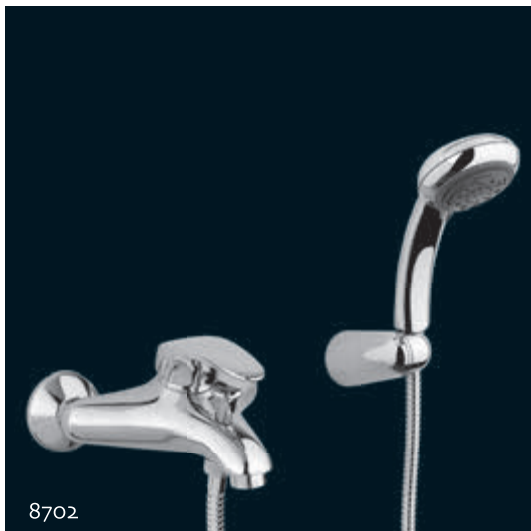

8713

bugnatese
RUBINETTERIA

VENUS
CLASSICO

8713

8713

8702

8750

8713

8723

8702

Monocomando vasca esterno con duplex.
External bath mixer with duplex shower.

8750

Monocomando bordo vasca 3 fori.
3 ways bath mixer.

8713

Monoforo lavabo scarico automatico 1"1/4 con flex inox.
Single hole basin mixer pop-up 1"1/4 with flex.

8723

Monoforo bidet scarico automatico 1"1/4 con flex inox.
Single hole bidet mixer pop-up 1"1/4 with flex.

8702E

8713E

8723E

La cartuccia ECOSAVE permette di ridurre notevolmente il consumo dell'acqua. Con il primo step si ha un'erogazione di circa 4 litri al minuto, alzando ulteriormente la leva si ottiene l'erogazione massima di 17 litri al minuto.

The ECO-CARTRIDGE enables the reduction of water consumption. The first locking position gives a water supply of roughly 6 litres per minute; subsequently lifting the lever you will obtain maximum water supply.