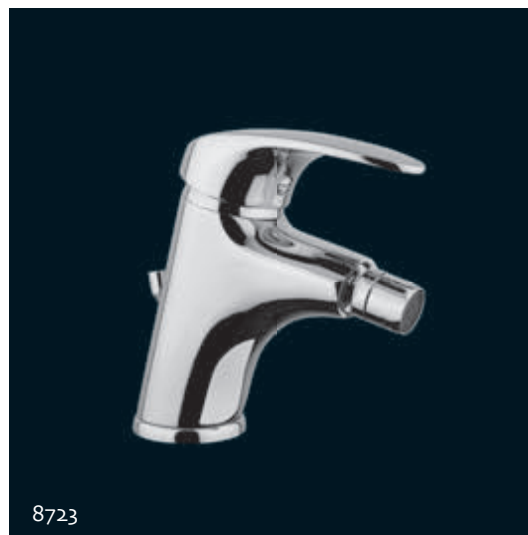

8713

bugnatese
RUBINETTERIA

VENUS
CLASSICO

8713

8713

8702

8750

8713

8723

8702

Monocomando vasca esterno con duplex.
External bath mixer with duplex shower.

8750

Monocomando bordo vasca 3 fori.
3 ways bath mixer.

8713

Monoforo lavabo scarico automatico 1"1/4 con flex inox.
Single hole basin mixer pop-up 1"1/4 with flex.

8723

Monoforo bidet scarico automatico 1"1/4 con flex inox.
Single hole bidet mixer pop-up 1"1/4 with flex.

8702E

8713E

8723E

La cartuccia ECOSAVE permette di ridurre notevolmente il consumo dell'acqua. Con il primo step si ha un'erogazione di circa 4 litri al minuto, alzando ulteriormente la leva si ottiene l'erogazione massima di 17 litri al minuto.

The ECO-CARTRIDGE enables the reduction of water consumption. The first locking position gives a water supply of roughly 6 litres per minute; subsequently lifting the lever you will obtain maximum water supply.