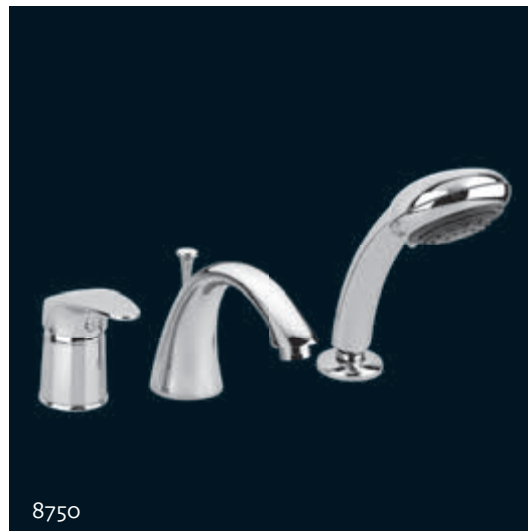

8713

bugnatese
RUBINETTERIA

VENUS
CLASSICO

8713

8713

8702

8750

8713

8723

8702

Monocomando vasca esterno con duplex.
External bath mixer with duplex shower.

8750

Monocomando bordo vasca 3 fori.
3 ways bath mixer.

8713

Monoforo lavabo scarico automatico 1"1/4 con flex inox.
Single hole basin mixer pop-up 1"1/4 with flex.

8723

Monoforo bidet scarico automatico 1"1/4 con flex inox.
Single hole bidet mixer pop-up 1"1/4 with flex.

8702E

8713E

8723E

La cartuccia ECOSAVE permette di ridurre notevolmente il consumo dell'acqua. Con il primo step si ha un'erogazione di circa 4 litri al minuto, alzando ulteriormente la leva si ottiene l'erogazione massima di 17 litri al minuto.

The ECO-CARTRIDGE enables the reduction of water consumption. The first locking position gives a water supply of roughly 6 litres per minute; subsequently lifting the lever you will obtain maximum water supply.