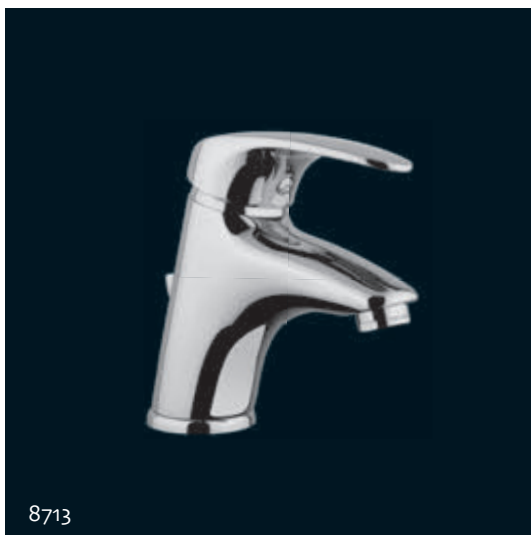

8713

bugnatese
RUBINETTERIA

VENUS
CLASSICO

8713

8713

8702

8750

8713

8723

8702

Monocomando vasca esterno con duplex.
External bath mixer with duplex shower.

8750

Monocomando bordo vasca 3 fori.
3 ways bath mixer.

8713

Monoforo lavabo scarico automatico 1"1/4 con flex inox.
Single hole basin mixer pop-up 1"1/4 with flex.

8723

Monoforo bidet scarico automatico 1"1/4 con flex inox.
Single hole bidet mixer pop-up 1"1/4 with flex.

8702E

8713E

8723E

La cartuccia ECOSAVE permette di ridurre notevolmente il consumo dell'acqua. Con il primo step si ha un'erogazione di circa 4 litri al minuto, alzando ulteriormente la leva si ottiene l'erogazione massima di 17 litri al minuto.

The ECO-CARTRIDGE enables the reduction of water consumption. The first locking position gives a water supply of roughly 6 litres per minute; subsequently lifting the lever you will obtain maximum water supply.