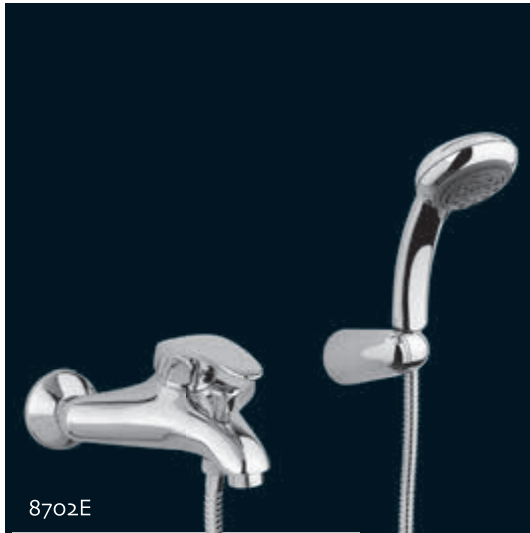

8723

8702

Monocomando vasca esterno con duplex.
External bath mixer with duplex shower.

8750

Monocomando bordo vasca 3 fori.
3 ways bath mixer.

8713

Monoforo lavabo scarico automatico 1"1/4 con flex inox.
Single hole basin mixer pop-up 1"1/4 with flex.

8723

Monoforo bidet scarico automatico 1"1/4 con flex inox.
Single hole bidet mixer pop-up 1"1/4 with flex.

8702E

8713E

8723E

La cartuccia ECOSAVE permette di ridurre notevolmente il consumo dell'acqua. Con il primo step si ha un'erogazione di circa 4 litri al minuto, alzando ulteriormente la leva si ottiene l'erogazione massima di 17 litri al minuto.

The ECO-CARTRIDGE enables the reduction of water consumption. The first locking position gives a water supply of roughly 6 litres per minute; subsequently lifting the lever you will obtain maximum water supply.