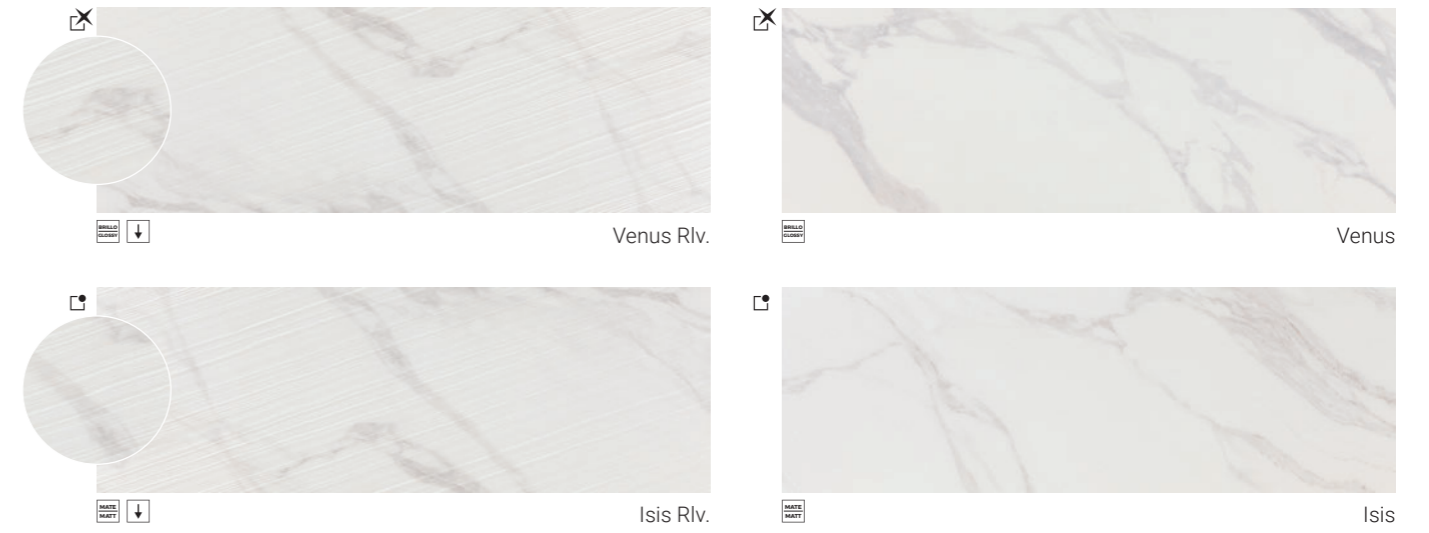

Venus *NEW* / Isis *NEW*