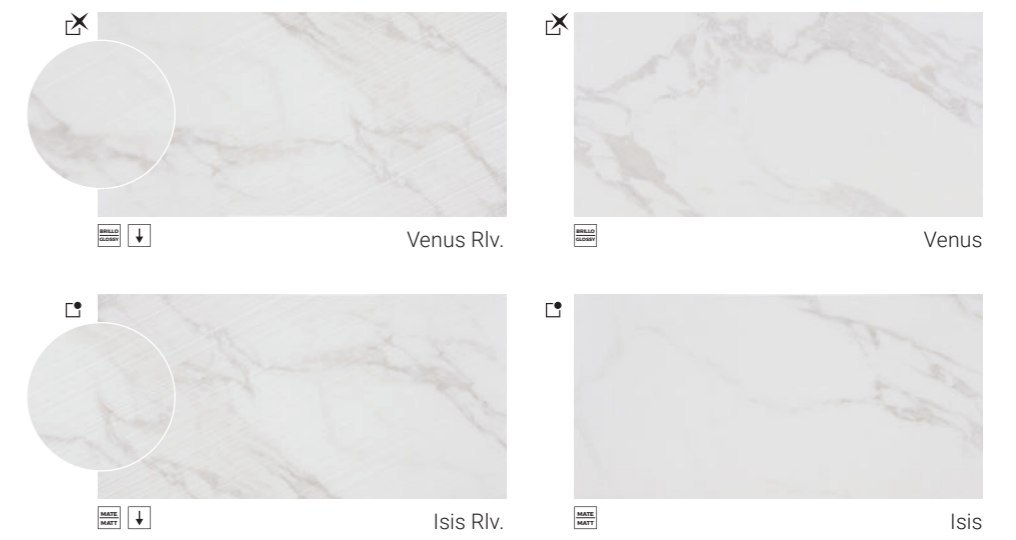

Isis 30x60  
Isis Rlv. 30x60  
Ess. Isis 60x60

# Venus NEW / Isis NEW

Pavimento coordinado / Matching floor  
Porcelain

Ess. Isis 60x60  
Ess. Isis 60,8x60,8

Pavimento coordinado / Matching floor  
Porceglass

Ess. Venus 60x60  
Ess. Venus 60,8x60,8

Formato	Precio	Pz/cj	Pz/pl	M <sup>2</sup> /cj	M <sup>2</sup> /pl	Cj/pl	Kg/cj	Kg/Total
30x60 (F)	PS-067	9	540	1,62	97,2	60	20	1229
30x60 (F) Rlv.	PS-079	9	540	1,62	97,2	60	20	1229

Pasta Blanca / White Body Tiles / Pâte Blanche / Weisser Scherben 30x60 11.81"x23.62"

Venus 30x90  
Ess. Venus 60x60  
Isis Rlv. 30x60