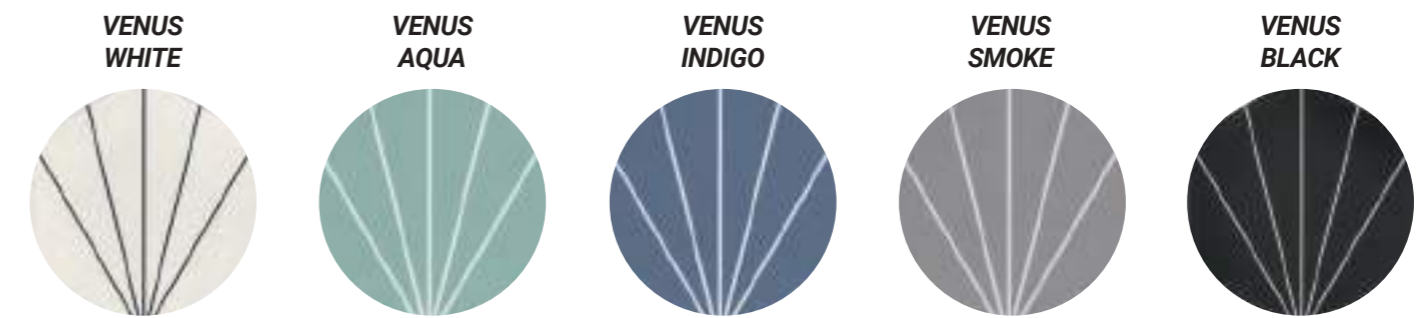

Venus

28,5x33 / 11"x13"

Colores / Colors / Couleurs