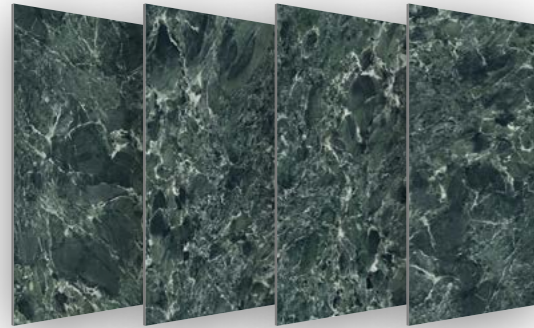

U L T R A M A R M I
V E R D E S T . D E N I S

formato nativo
starting size /
rohrtafel /
format de base

300x150 cm
120"x60"

270x120 cm
108"x48"

| | | |
|------------------|-----------------------|-----------------------|
| FORMATI | 300x150 cm / 120"x60" | 270x120 cm / 108"x48" |
| SIZES / | 150x150 cm / 60"x60" | 120x120 cm / 48"x48" |
| FORMATE / | 150x75 cm / 60"x30" | |
| FORMATS | 75x75 cm / 30"x30" | |
| | 75x37,5 cm / 30"x15" | |

| | | |
|--|-----------------------|-----------|
| SUPERFICI | LUCIDATO SHINY | LS |
| FINISHES / OBERFLÄCHEN- AUSFÜHRUNG / SURFACES | SOFT | SO |

| | |
|---|----------------|
| SAFE SYSTEM (DIN 51130) | SOFT R9 |
| CLASSIFICAZIONE RESISTENZA ALLO SCIVOLAMENTO / SLIP RESISTANCE CLASSIFICATION / KLASSIFIZIERUNG DER RUTSCHFESTIGKEIT / RÉSISTANCE AU GLISSEMENT | |

FACCE DISPONIBILI
AVAILABLE FACES / VERFÜGBARE DESIGNS / FACES DISPONIBLES

**FACCE
DISPONIBILI**
AVAILABLE
FACES /
VERFÜGBARE
DESIGNS /
FACES
DISPONIBLES

SAPIENSTONE
dress your Kitchen

**ALPICHIARO
VENATO**

328x154 cm / 129"x60"
Non rettificato / Unrectifié /
Unrechtwinkelig / Non rectifié

12mm

NATURAL

Floor: Ink - Wall: Verde St. Denis Lucidato Shiny 300x150 cm

Floor: Bianco Greco - Wall: Verde St. Denis Lucidato Shiny & Michelangelo Altissimo Soft.
Furniture: Verde St. Denis Lucidato Shiny, Michelangelo Altissimo, Tobacco