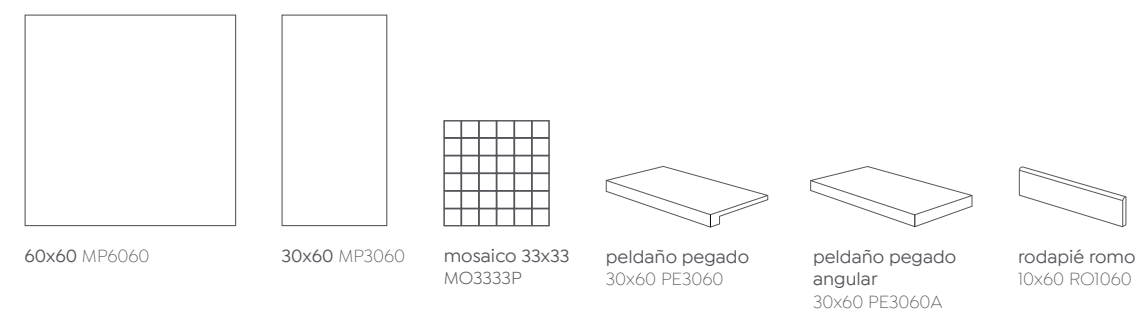

VERMONT

MATT RELIEF V3 12 FACES

60x60 · 30x60 cm 24x24" · 11,8x24"

COLORS. COLORES

vermont ceniza - mosaico vermont ceniza

vermont gris

vermont ceniza

vermont topo

60x60 MP6060

30x60 MP3060

mosaico 33x33
MO3333P

peldaño pegado
30x60 PE3060

peldaño pegado
angular
30x60 PE3060A

rodapié romo
10x60 RO1060

SIZE	PIECES/ BOX	PIECES/ PALLET	BOX/ PALLET	M2. SQM/ BOX	M2. SQM/ PALLET	KG/ BOX	KG/ PALLET
60x60	4	144	36	1,44	51,84	30,00	1.100,00
30x60	8	480	48	1,44	86,40	25,00	1.523,00
mosaico 33x33	5	-	-	-	-	-	-
rodapié 10x60	10	-	-	-	-	-	-