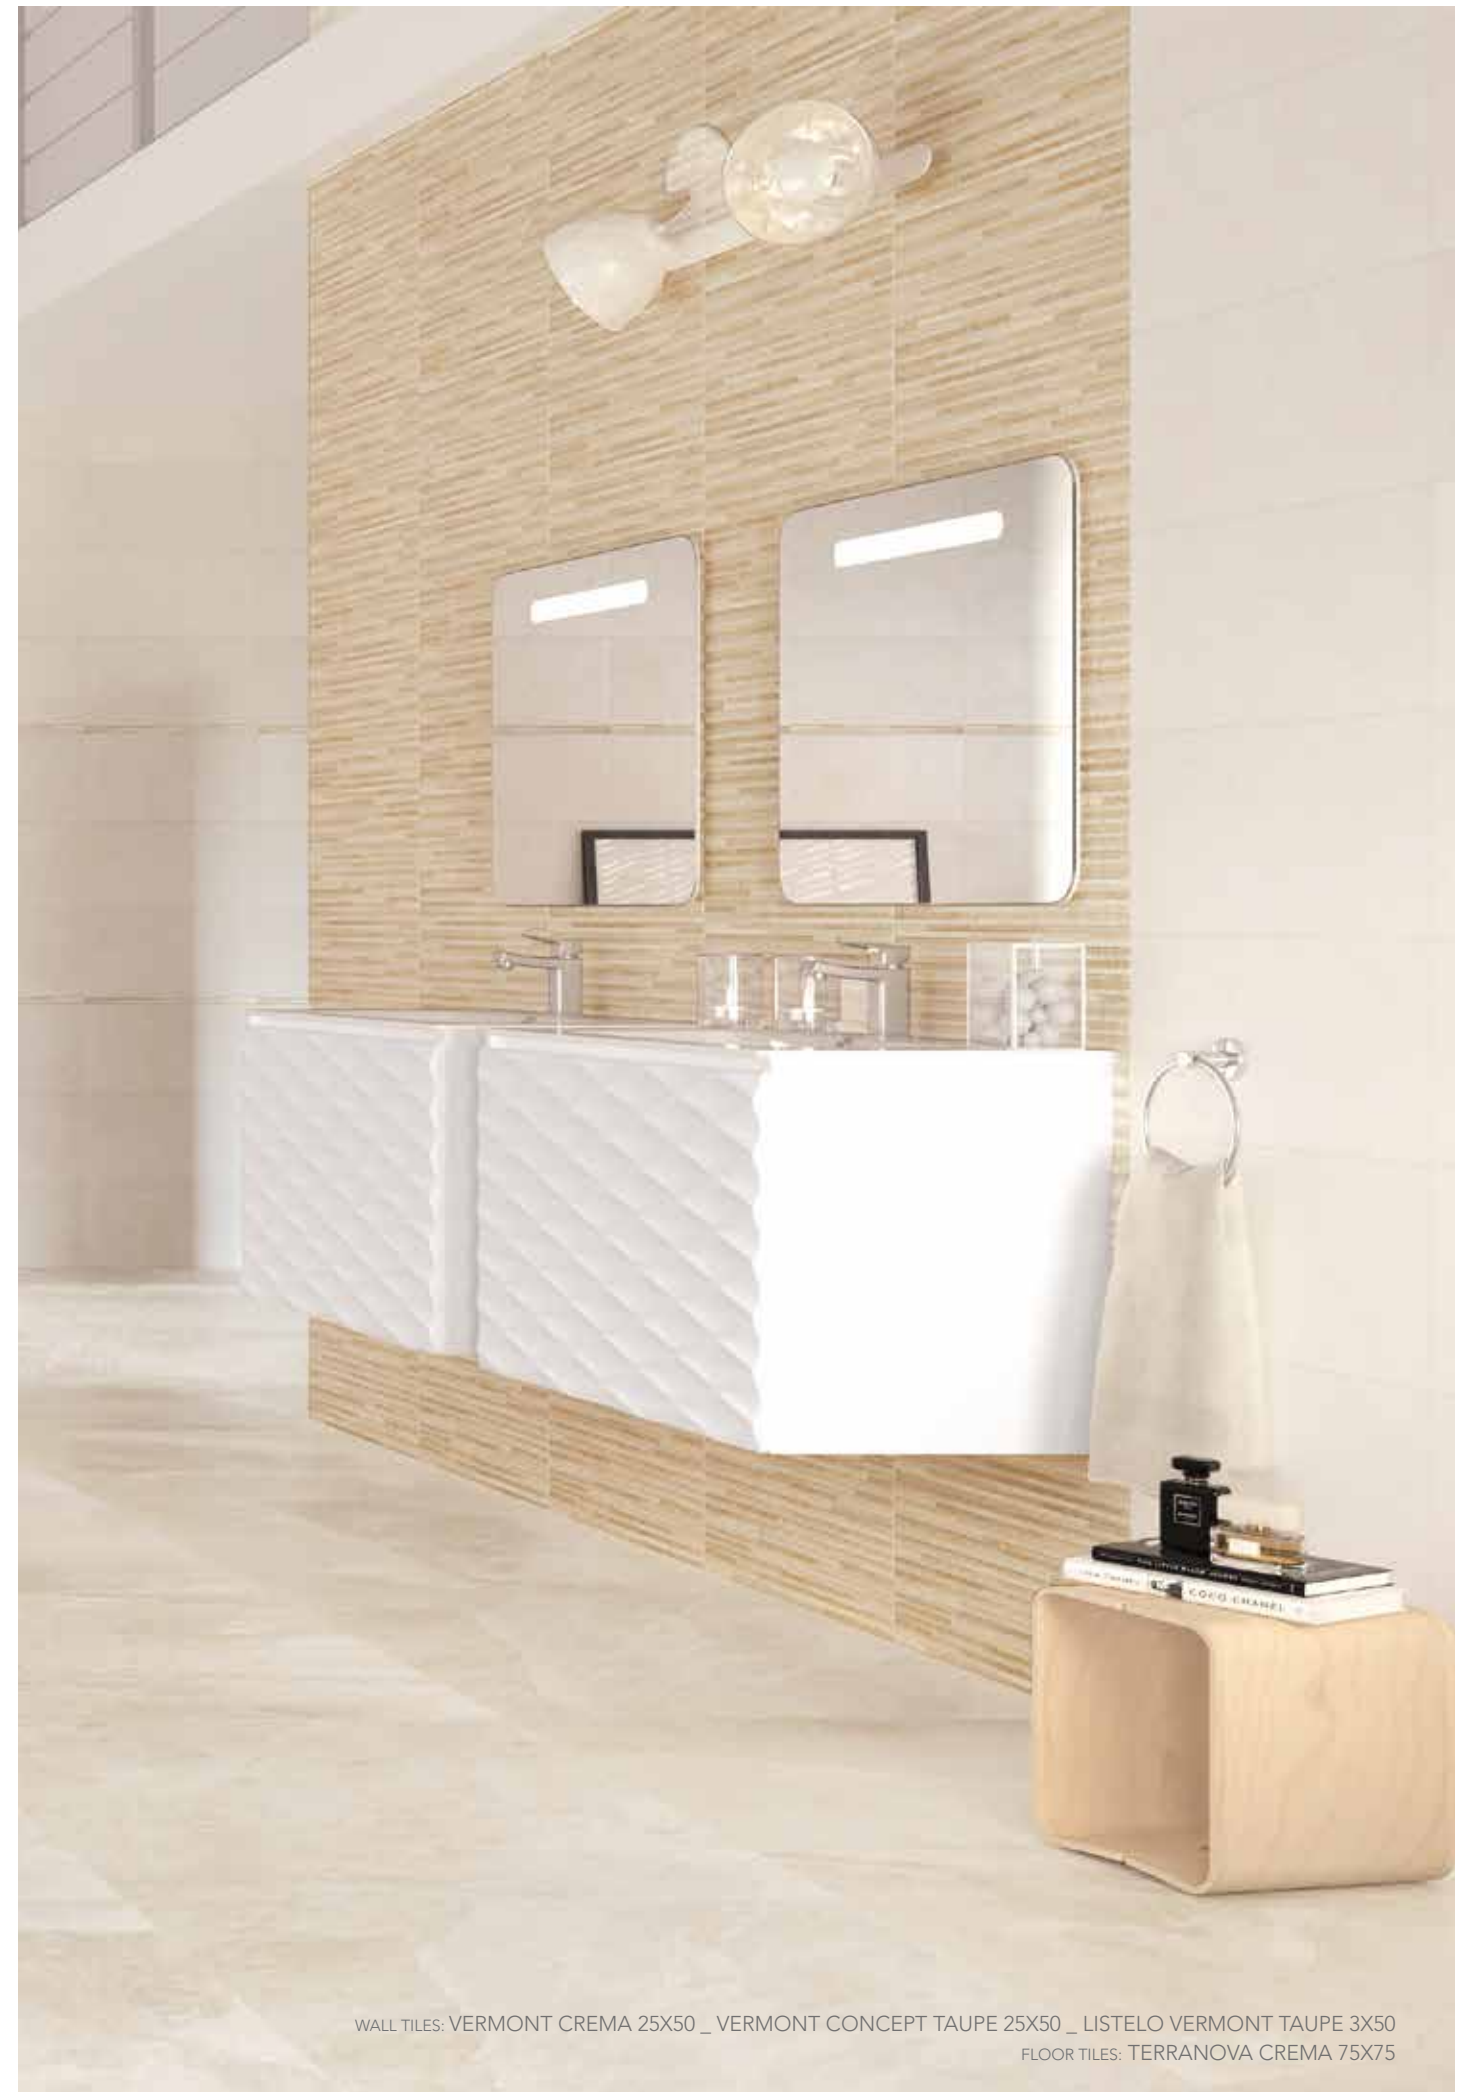

VERMONT 25X50

10"X20"

WHITE BODY WALL TILES / REVESTIMIENTO PASTA BLANCA / FAÏENCE PÂTE BLANCHE / WEISSSCHERBIGE WANDFLIESEN

KKETP000
R25D 8

KKETP001
R25D 8

KKETP010
R25G 3

KKETP00A
R25G 3

KKEN0002
S320

KKEN000A
S320

KJQBH00L
S260

KJQBH00M
S260

TERRANOVA 50X50

20"X20"

COLOURED BODY PORCELAIN FLOOR TILES / PAVIMENTO PORCELÁNICO COLOREADO /
REVÊTEMENT DE SOL GRES CÉRAME COLORÉ / BODENBELAG AUS DURCHGEFÄRBTEN FEINSTEINZEUG

GTN13000
P50D 15
 U3 P3 E3 C2

GTN13001
P50D 15
 U3 P3 E3 C2

PACKING LIST

artículo - item	formato - size	pz/cj - pc/box	m²/cj - sqm/box	kg/cj - kg/box	cj/epl - box/epl	m²/epl - sqm/epl	kg/epl - kg/epl	pav-rev
BASE / CONCEPT	25 X 50	11	1,38	20,57	36	49,68	764	REV
BASE	50 X 50	4	1,00	20,52	36	36,00	761	PAV
LISTELO	3 X 50	22	0,33	5,50	PLEASE ASK FOR INFORMATION / CONSULTE INFORMACIÓN			REV
PERFIL	1,5 X 50	6	0,05	0,48	PLEASE ASK FOR INFORMATION / CONSULTE INFORMACIÓN			REV

WALL TILES: VERMONT CREMA 25X50 _ VERMONT CONCEPT TAUPE 25X50 _ LISTELO VERMONT TAUPE 3X50
FLOOR TILES: TERRANOVA CREMA 75X75