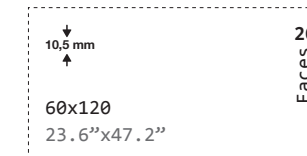

FORMATOS / SIZE / FORMATE / FORMATS

PACKING

	Pc/Cj	M²/Cj	Cj/Pl	M²/Pl	Kg/Cj	Kg/Pl	Cód
60x120	2	1,44	32	46,08	34	1108	M64
120x120	1	1,44	36	51,84	38,4	1402,4	M77

PIEZA ESPECIAL / SPECIAL PIECES SPEZIALTEILE / PIÈCES SPÉCIALES