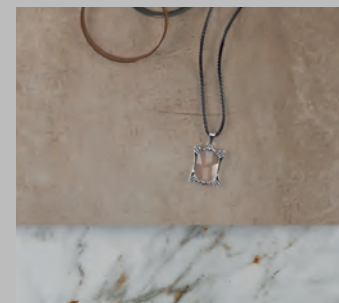

# Verona

Granilla Pulida  
Highly Polished Porcelain  
Hochpoliertes Feinzeinzeug  
Grès Cérame Poli

**NAV**  
cerámica

VERONA 120x120 \_ 47.2"x47.2"

VERONA . ELDER bronze . TASSOS ceniza

# VERONA

**PORCELÁNICO GRANILLA PULIDA / HIGHLY POLISHED PORCELAIN**  
**HOCHPOLIERTES FEINZTEINZEUG / GRÈS CÉRAME POLI**