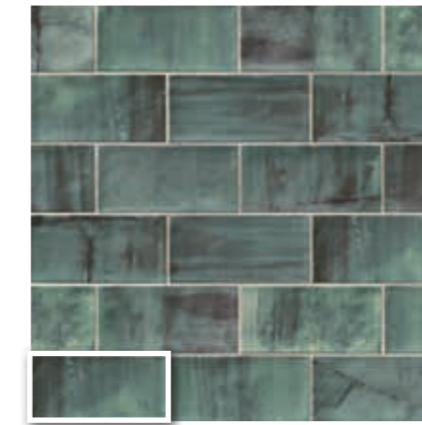

VERONA

10x20 · 4"x8"

10x20 4"x8"

PIEZAS ÚNICAS
Verona es una serie rica en matices. Colores vibrantes en un nuevo formato más estilizado. Piezas únicas que marcan la identidad de cada espacio.

UNIQUE PIECES
Verona is a complete and rich series full of aspects and shades. Bright colors in a new stylized size. Unique pieces that mark the identity of the spaces.

Verona 10 Ice · 10x20 · 4"x8" · Verona 10 Verde · 10x20 · 4"x8"

VERONA 10 ICE
10x20 (M 190) 4"x8"

VERONA 10 GRIS
10x20 (M 190) 4"x8"

Verona 10 Blu 10x20 · 4"x8"

VERONA 10 BLANCO
10x20 (M 190) 4"x8"

VERONA 10 VERDE
10x20 (M 190) 4"x8"

VERONA 10 BLU
10x20 (M 190) 4"x8"

10x20 4"x8"

112 Pav. Verona Decor 20x20 · 8"x8"

PAVIMENTO COORDINADO VERONA
VERONA FLOOR TILE

9mm SATINADO / SEMI-GLOSS

PAV. VERONA BLANCO
20x20 (M 220) 8"x8"

PAV. VERONA VERDE
20x20 (M 220) 8"x8"