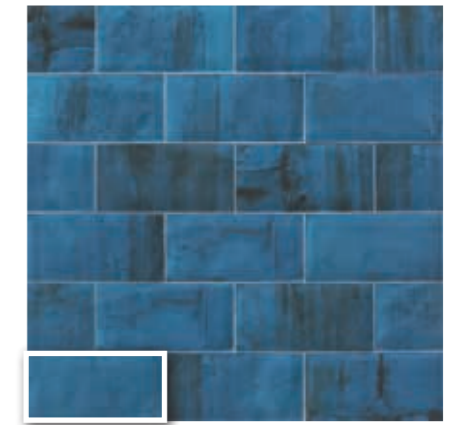

VERONA

10x20 · 4"x8"

10x20 4"x8"

PIEZAS ÚNICAS
Verona es una serie rica en matices. Colores vibrantes en un nuevo formato más estilizado. Piezas únicas que marcan la identidad de cada espacio.

UNIQUE PIECES
Verona is a complete and rich series full of aspects and shades. Bright colors in a new stylized size. Unique pieces that mark the identity of the spaces.

Verona 10 Ice · 10x20 · 4"x8" · Verona 10 Verde · 10x20 · 4"x8"

VERONA 10 ICE
10x20 (M 190) 4"x8"

VERONA 10 GRIS
10x20 (M 190) 4"x8"

Verona 10 Blu 10x20 · 4"x8"

VERONA 10 BLANCO
10x20 (M 190) 4"x8"

VERONA 10 VERDE
10x20 (M 190) 4"x8"

VERONA 10 BLU
10x20 (M 190) 4"x8"

10x20 4"x8"

112 Pav. Verona Decor 20x20 · 8"x8"

PAVIMENTO COORDINADO VERONA
VERONA FLOOR TILE

9mm SATINADO / SEMI-GLOSS

PAV. VERONA BLANCO
20x20 (M 220) 8"x8"

PAV. VERONA VERDE
20x20 (M 220) 8"x8"