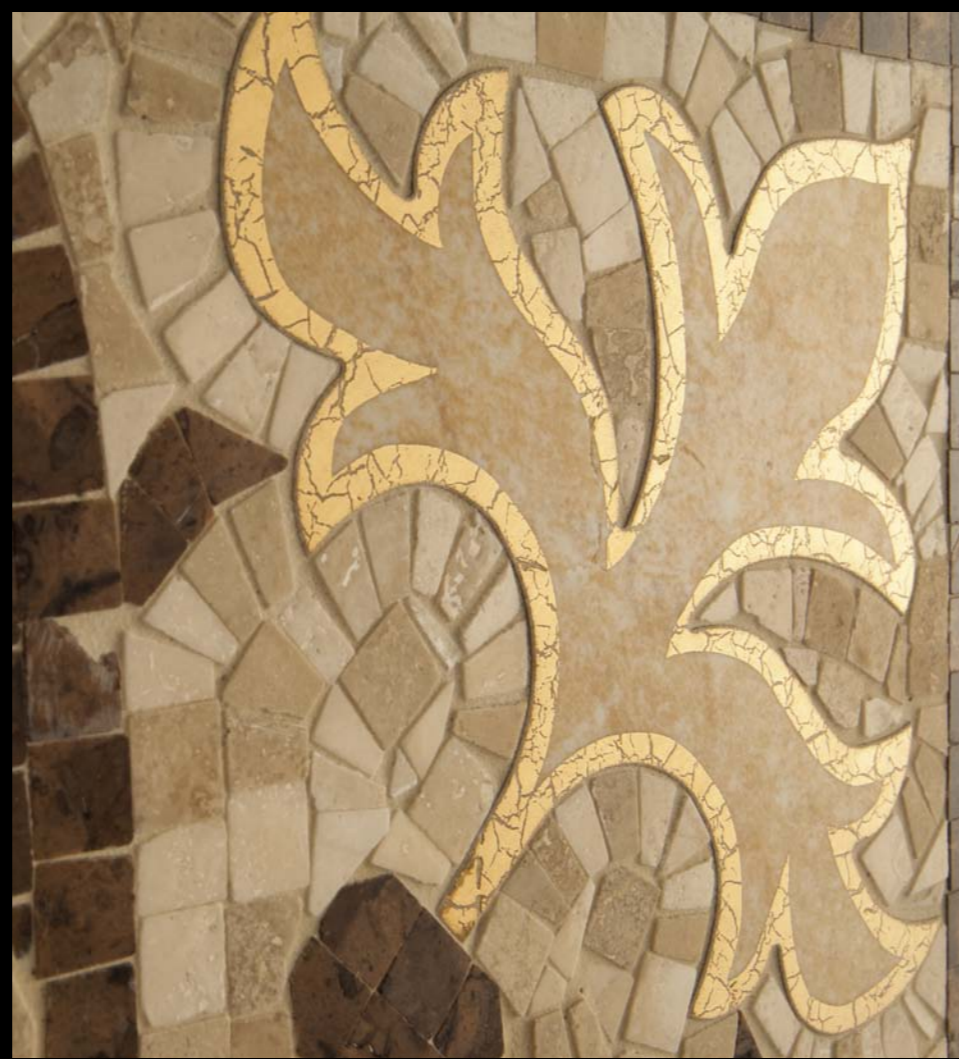

VERSACE
HOME

CERAMIC COLLECTIONS

EXCLUSIVE
MOSAICI ARTISTICI

VERSACE
HOME

EXCLUSIVE

MOSAICI ARTISTICI

PAVIMENTI E RIVESTIMENTI

EXCLUSIVE PROPONE UN
AUTENTICO SCENARIO
ABITATIVO. MOSAICI ARTISTICI, IN
PIETRA NATURALE, REALIZZATI
MANUALMENTE, FORMANO ARAZZI
E TAPPETI CHE, ACCOSTATI L'UNO
ALL'ALTRO, CREANO COMPOSIZIONI
PERSONALIZZATE E FORNISCONO
NUOVI INPUT PROGETTUALI ALLE
COLLEZIONI VERSACE HOME:
PALACE LIVING GOLD, PALACE
STONE, VANITAS **PER ABBINAMENTI
CREATIVI ILLIMITATI.**