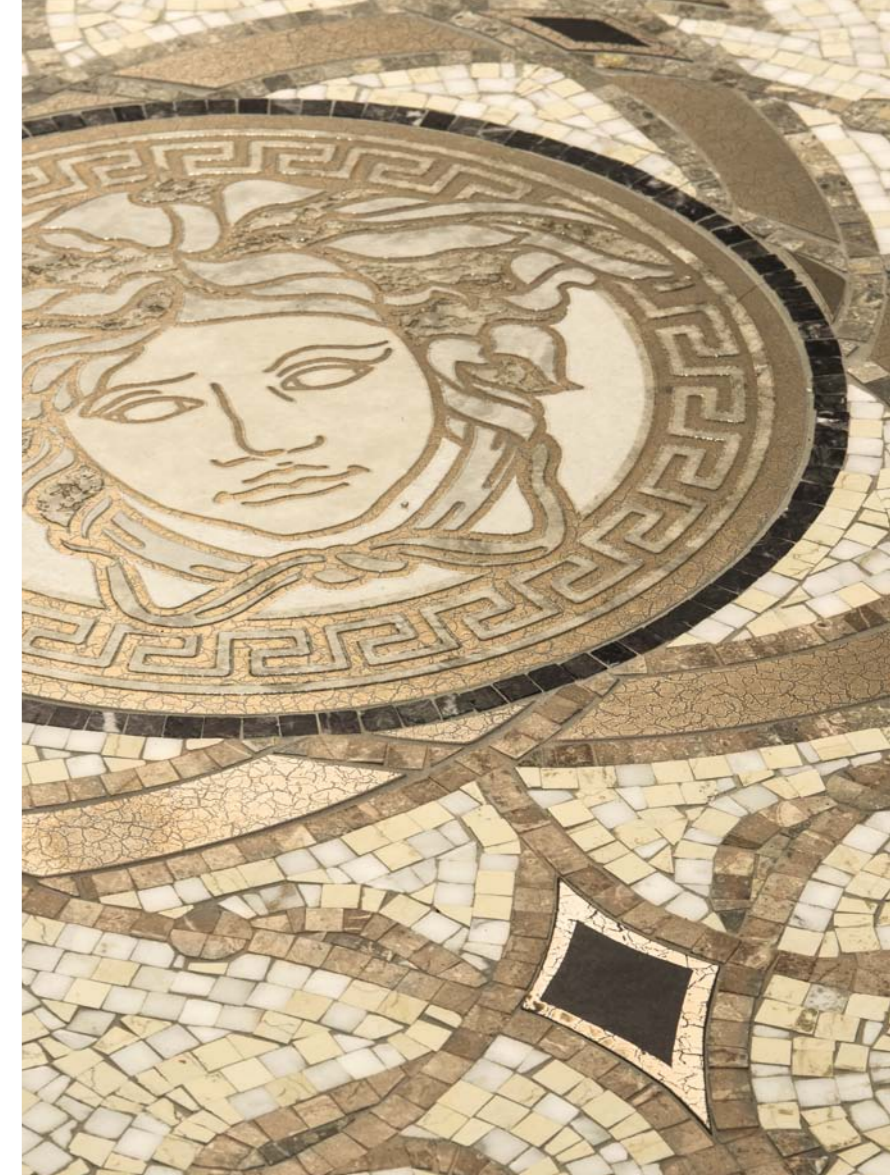

EXCLUSIVE
MOSAICO WHITE / BLACK
118 x 118

PALACE GOLD
BLACK
39,4 x 78,9