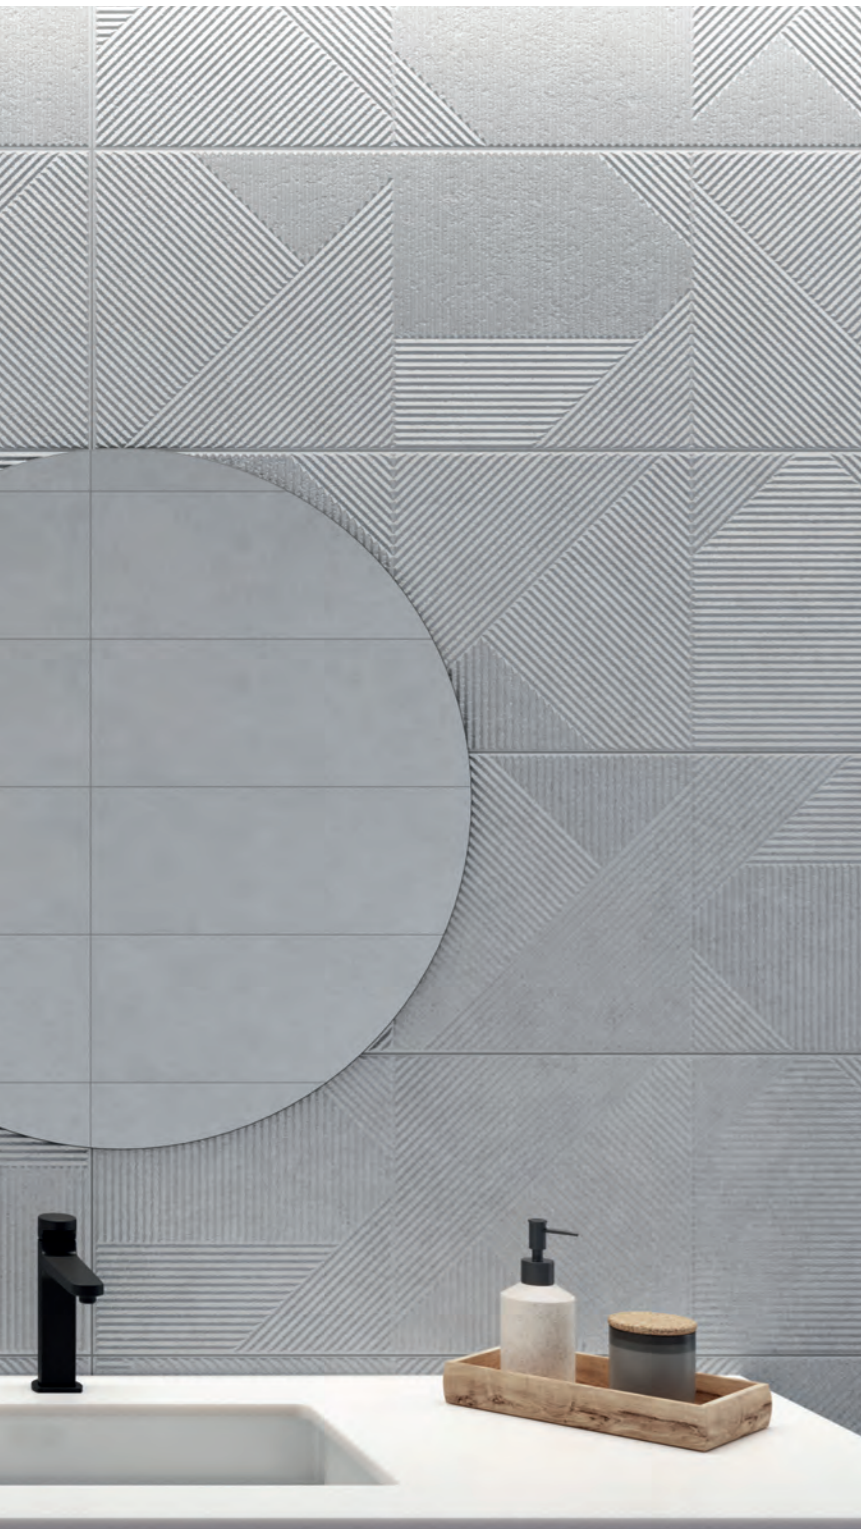

Verse

White Body Tiles

Minimalist reliefs that maintain a visual identity that is strong and authentic, giving our space a more personal touch.

Relieves minimalistas que mantienen una identidad visual fuerte y auténtica y permiten dar un toque más personal a nuestro espacio.

Des reliefs minimalistes qui conservent une identité visuelle forte et authentique et donnent une touche plus personnelle à notre espace.

Minimalistische Reliefs, die eine starke und authentische visuelle Identität bewahren und dem Raum eine persönlichere Note verleihen.

30x90 | **CONCEPT DECOR**

Wall Tiles: Verse Concept White 30x90