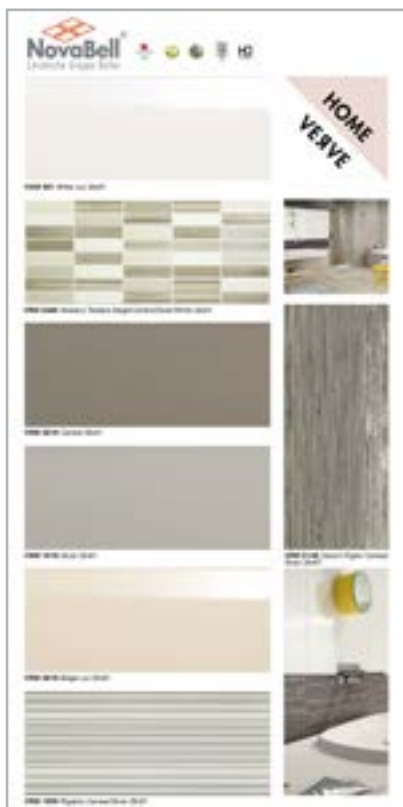

MERCHANDISING

PGVRWF1