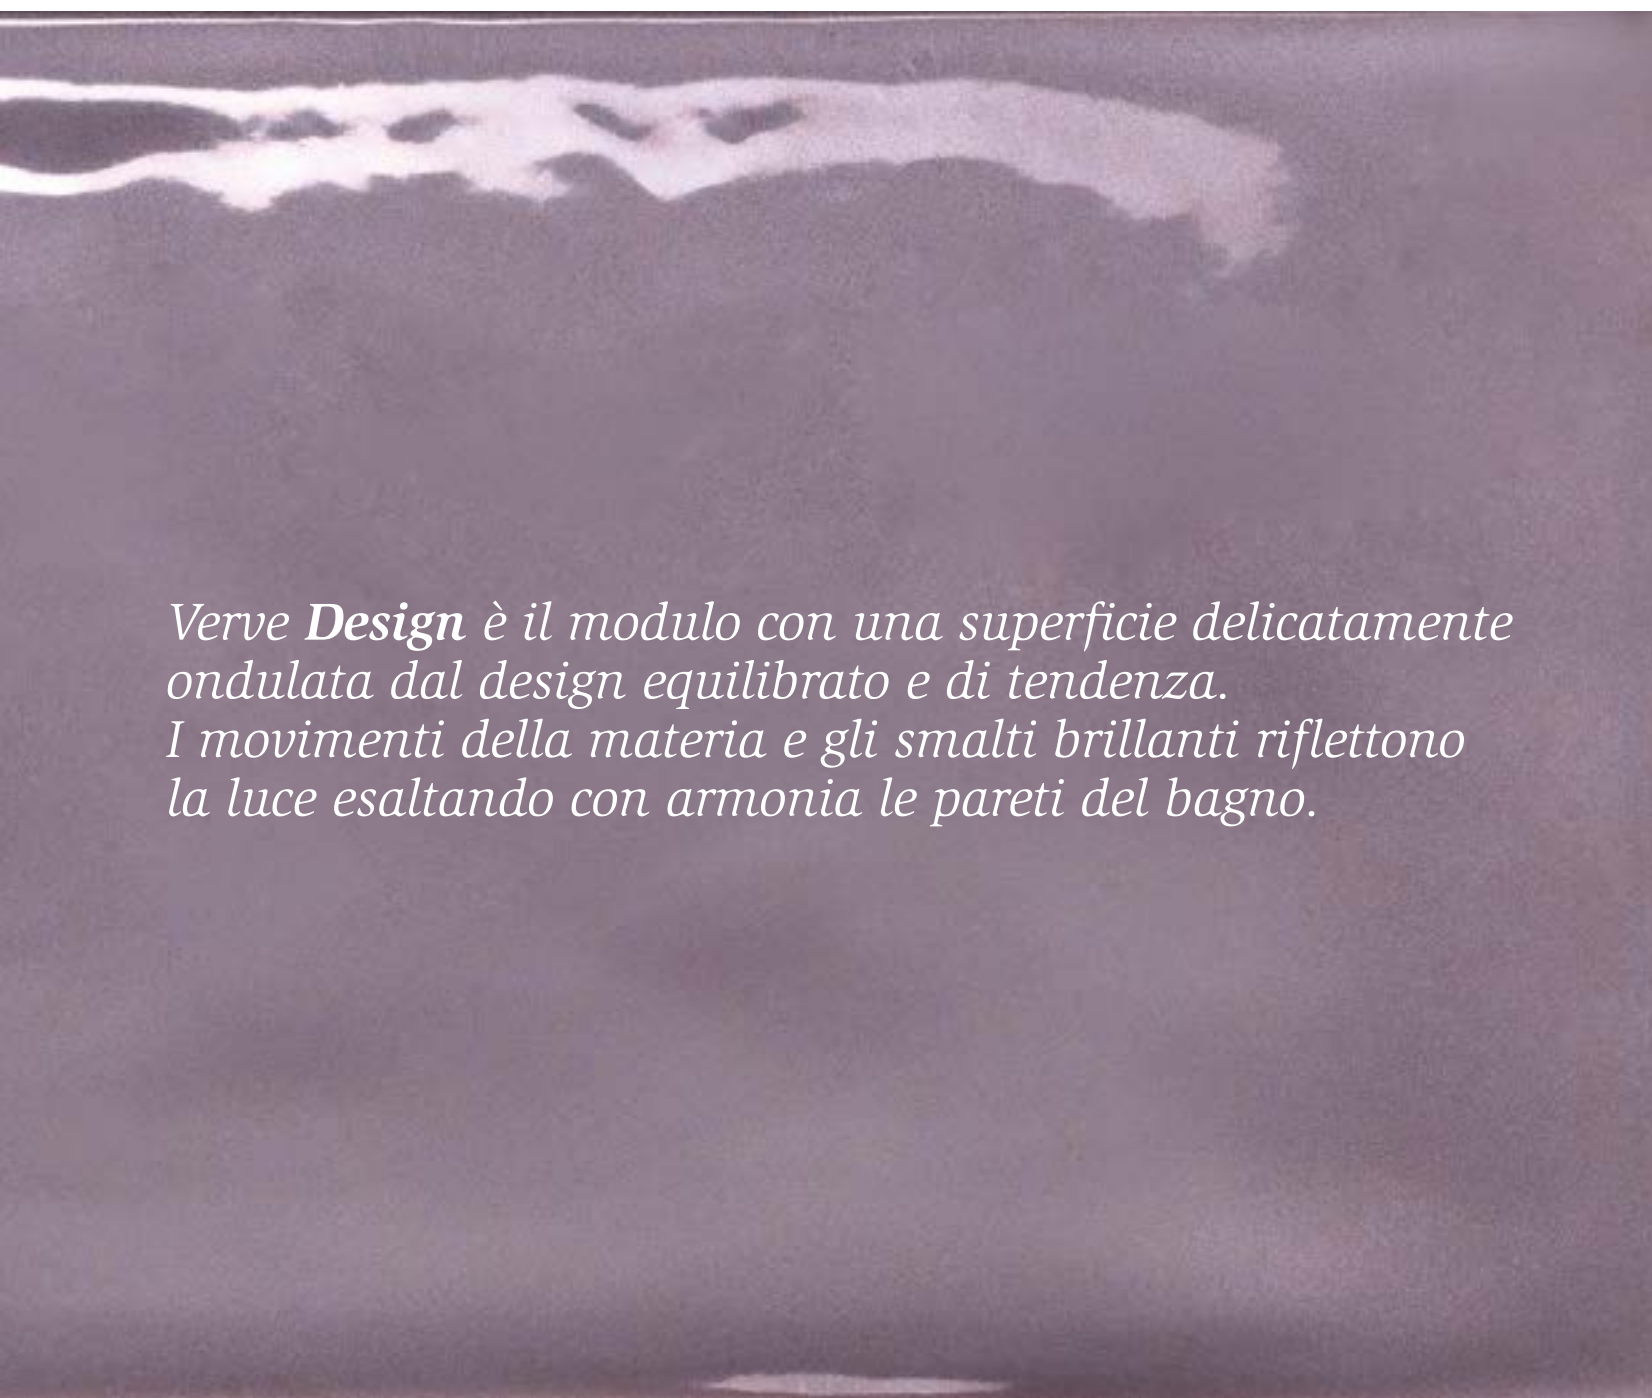

Verve **Design** is the module with a subtly undulating surface in tasteful, trendy style. The variations in the material and shiny glazes reflect the light to bring an attractive gleam to bathroom walls.

Verve **Design** est un module à la surface délicatement ondulée, au design équilibré très tendance. Les mouvements de la matière et les émaux brillants reflètent la lumière, sublimant ainsi en toute harmonie les murs de la salle de bains.

Verve **Design** ist ein Modul mit einer sanft gewellten Oberfläche, das durch eine ruhige, trendige Ausstrahlung überzeugt. Das lebendige Materialbild und die glänzenden Glasuren setzen die Wandflächen des Bades mit harmonischen Lichtspiegelungen in Szene.

El módulo Verve **Design** presenta una superficie delicadamente ondulada de diseño equilibrado y a la moda. El dinamismo de la materia y los esmaltes brillantes reflejan la luz dando realce, de manera armoniosa, a las paredes del baño.

Verve **Design** - это модуль со слегка волнистой поверхностью, предлагающий уравновешенный и актуальный дизайн. Волнистость материала и глянцевая глазурь отражают свет, гармонично подчеркивая красоту стен в ванной.

*Verve **Design** è il modulo con una superficie delicatamente ondulata dal design equilibrato e di tendenza. I movimenti della materia e gli smalti brillanti riflettono la luce esaltando con armonia le pareti del bagno.*