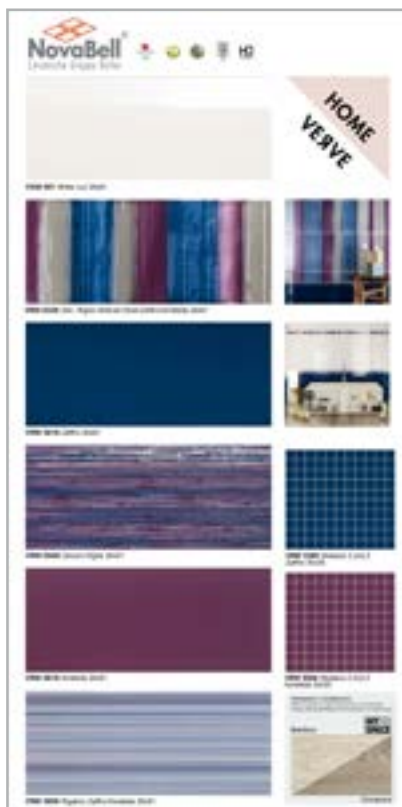

PGVRWF2

SCALETTA / CRADLE
ESCALIER / LEITER
ESCALERILLA / СТЕНД