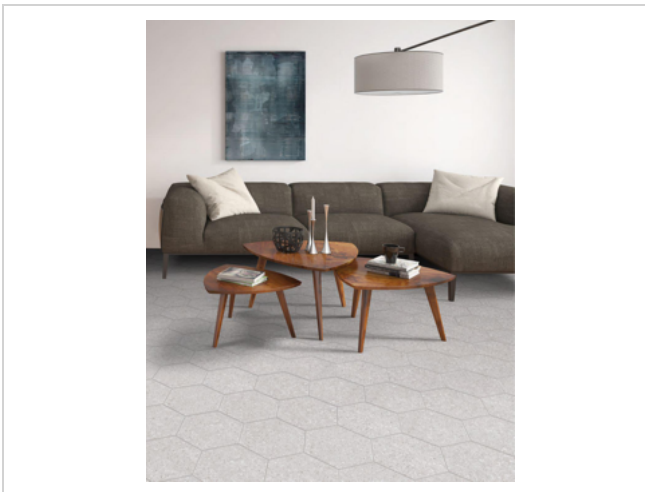

VESTA HEX 25

HEXAGONAL 25X22

Hex25 Vesta White
22x25 Hexagonal

Hex25 Vesta Silver
22x25 Hexagonal

Hex25 Vesta Grey
22x25 Hexagonal

VESTA HEX 25

Kaleidos Grey
22x25 Hexagonal

Kaleidos Blue
22x25 Hexagonal

PHOTO GALLERY

VESTA HEX 25

PACKING

Size	units/box	m ² /box	kg/box	boxes/pallet	m ² /pallet	kg/pallet
22x25 Hexagonal	25	1.04	24	52	54.08	1268