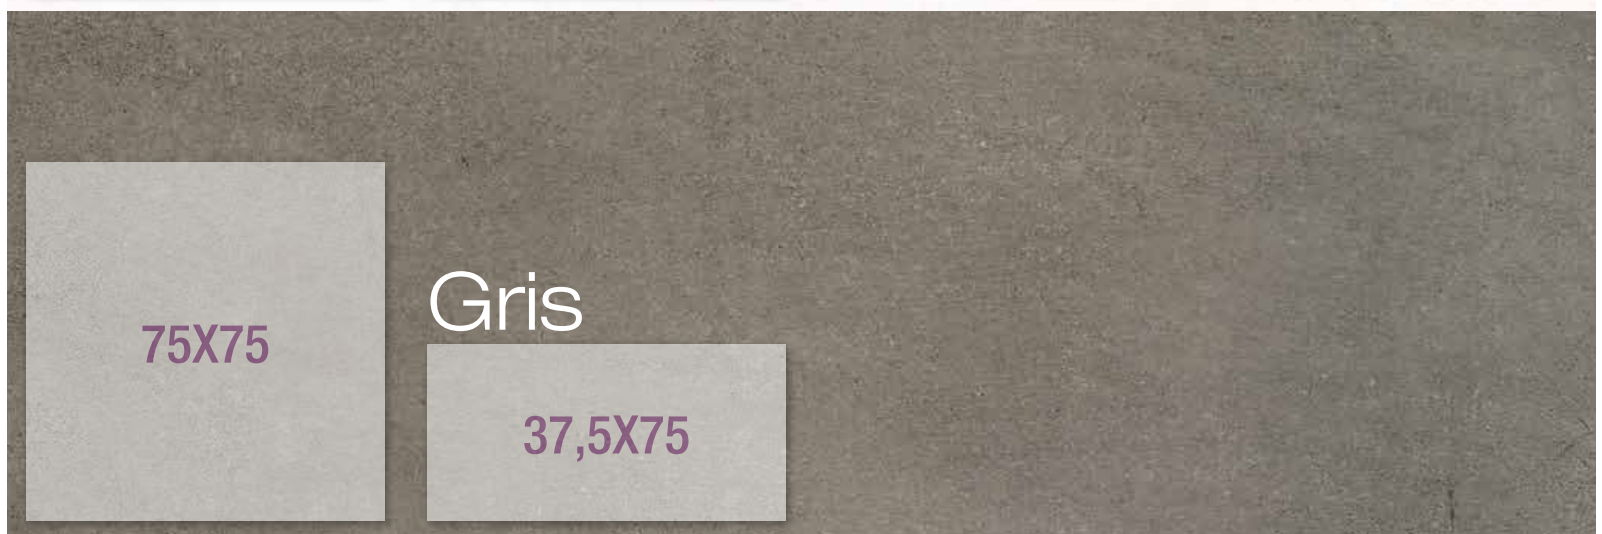

Vesubio

tecnodigit LAPPATO / NATURAL / RECTIFICADO

75X75 / 37,4X75 cm

29,5"X29,5" / 14,7"X29,5"

Vesubio

tecnodigit LAPPATO / NATURAL / RECTIFICADO

75X75 / 37,4X75 cm

29,5"X29,5" / 14,7"X29,5"

VESUBIO Blanco 75X75 cm
PO-33 Natural, PO-34 Lapatto

VESUBIO Gris 75X75 cm
PO-33 Natural, PO-34 Lapatto

VESUBIO Blanco 37,4X75 cm
PO-41 Natural, PO-42 Lapatto

VESUBIO Gris 37,4X75 cm
PO-41 Natural, PO-42 Lapatto

Peldaño
VESUBIO
30X75 cm PE-133

Rodapié Romo
VESUBIO
9X75 cm PE-121

75X75 / 37,5X75 cm

29,5"X29,5" / 14,7"X29,5"

VESUBIO Negro 75X75 cm
PO-33 Natural, PO-34 Lapatto

VESUBIO Negro 37,4X75 cm
PO-41 Natural, PO-42 Lapatto