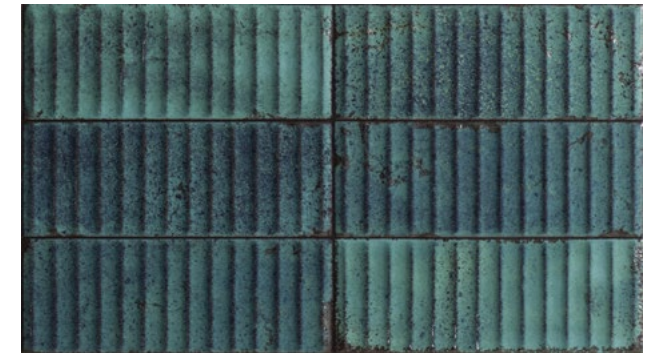

**Brick Vetri Blu** 33,3 cm x 59,2 cm x 0,86 cm / 13" x 23" x <sup>5</sup>/<sub>16</sub>"  
100314048 G233

Colorstuk Rapid Negro 100236475

**Brick Vetri Green** 33,3 cm x 59,2 cm x 0,9 cm / 13" x 23" x <sup>3</sup>/<sub>8</sub>"  
100314083 G233

Colorstuk Especial Graphite 100238260

**Brick Vetri White** 33,3 cm x 59,2 cm x 0,9 cm / 13" x 23" x <sup>3</sup>/<sub>8</sub>"  
100314067 G233

Colorstuk Rapid Blanco 100236463

Revestimiento monoporosa / Wall tiles

**Deco Vetri Blu** 33,3 cm x 59,2 cm x 0,86 cm / 13" x 23" x <sup>5</sup>/<sub>16</sub>"  
100314111 G233

Colorstuk Rapid Negro 100236475

**Deco Vetri Green** 33,3 cm x 59,2 cm x 0,9 cm / 13" x 23" x <sup>3</sup>/<sub>8</sub>"  
100314069 G233

Colorstuk Especial Graphite 100238260

**Deco Vetri White** 33,3 cm x 59,2 cm x 0,9 cm / 13" x 23" x <sup>3</sup>/<sub>8</sub>"  
100314104 G233

Colorstuk Rapid Blanco 100236463

Brick Vetri Blu 33,3 cm x 59,2 cm