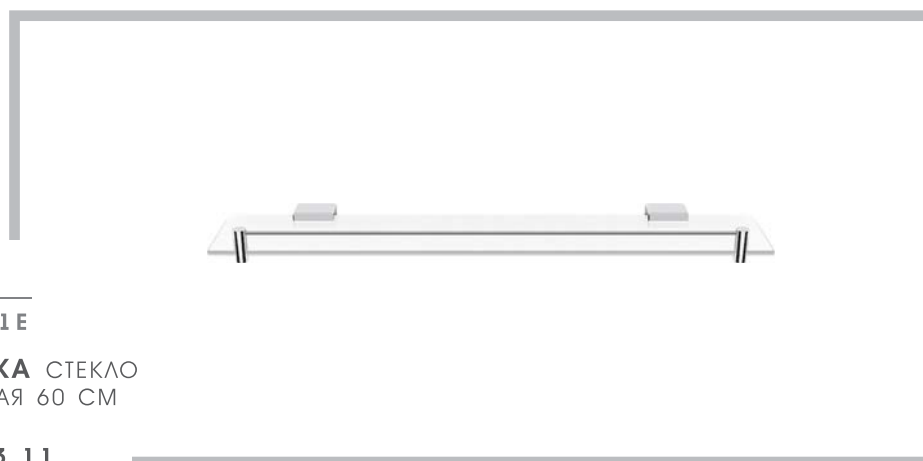

11321A

**ДИСПЕНСЕР** СТЕКЛО  
К СТЕНЕ КВАДРАТНЫЙ

07.16.10

11351F

**ПОЛКА** СТЕКЛО  
УГЛОВАЯ 26 CM

22.04.22

11351E

**ПОЛКА** СТЕКЛО  
ПРЯМАЯ 60 CM

60.03.11

**31060C**

**ПОЛКА** УНИВЕРСАЛЬНАЯ  
52 CM (СТЕКЛО+РЕШЕТКА)

**52.02.11**

**31060E**

**ПОЛКА** УНИВЕРСАЛЬНАЯ  
52CM (РЕШЕТКА+РЕШЕТКА)

**52.02.11**

**70331A**