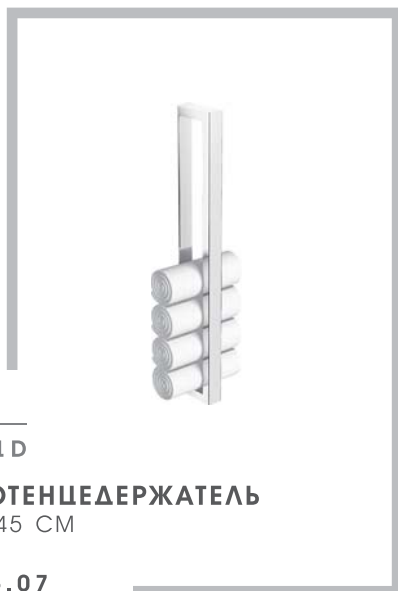

# VICO

COLLECTION

**30038A**

**ПОЛОТЕНЦЕДЕРЖАТЕЛЬ**  
22 CM

**22.03.10**

**30008A**

**ПОЛОТЕНЦЕДЕРЖАТЕЛЬ**  
ДВОЙНОЙ

**09.03.40**

**30001D**

**ПОЛОТЕНЦЕДЕРЖАТЕЛЬ**  
1-ЫЙ 45 CM

**02.46.07**

**30002A**

**ПОЛОТЕНЦЕДЕРЖАТЕЛЬ**  
2-ОЙ 60 CM

**62.03.14**

**11338A**

**ПОЛОТЕНЦЕДЕРЖАТЕЛЬ**  
"ПОЛУОВАЛ" (ГОРИЗОНТАЛЬНЫЙ)