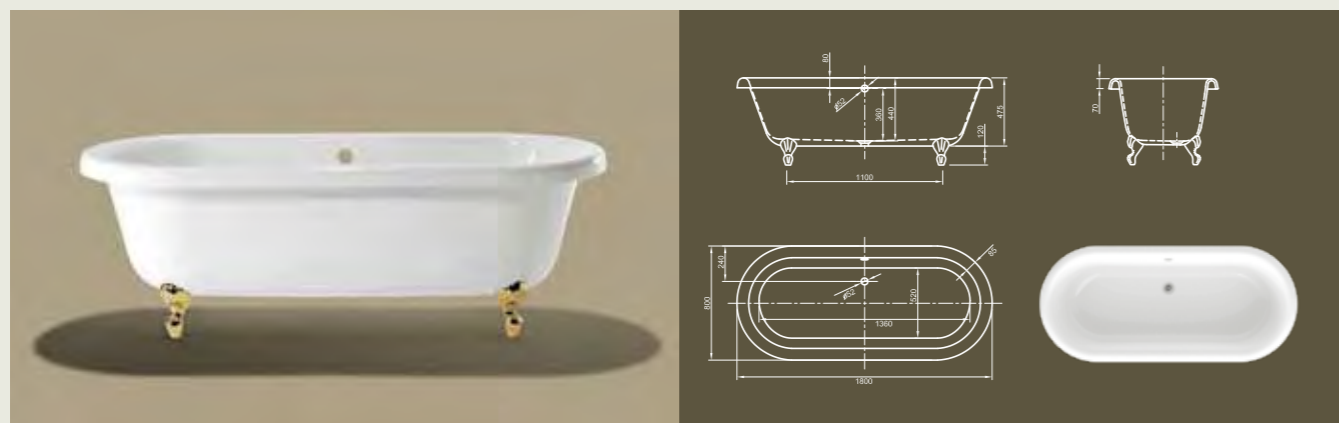

EDWARDIAN

Его Королевское Высочество приглашает принять ванну! Эта классическая ванна источает королевское очарование. Варианты ножек латунного и хромого цвета позволяют подогнать эту необычную ванну к индивидуальному характеру вашей ванной комнаты.

Технические характеристики	
Арт. №	0100-062
Цвет	Белый
Размер	1700 x 750 x 600 мм (Д x Ш x В)
Вес	52 кг
Объем	180 л
Слив-перелив	Не вмонтированы, заказываются отдельно
Ножка	„шар и лапа с когтями“, полированная латунь или хром, установлено на заводе производителе

Для выбора дальнейших вариантов см. стр. 50

EDWARDIAN XL

Классический вариант дизайна сочетается с удобными размерами! Благодаря центральному расположению стока эта ванна большого объема предлагает самый высокий уровень комфорта от принятия ванны с обеих сторон.

Технические характеристики	
Арт. №	0100-063
Цвет	Белый
Размер	1800 x 800 x 600 мм (Д x Ш x В)
Вес	56 кг
Объем	220 л
Слив-перелив	Не вмонтированы, заказываются отдельно
Ножка	„шар и лапа с когтями“, полированная латунь или хром, установлено на заводе производителе

Для выбора дальнейших вариантов см. стр. 50

VICTORIAN

Назад к корням! Классическая ванна викторианского стиля превосходно адаптирована к форме тела и передает особенно высокое ощущение комфорта.

Технические характеристики	
Арт. №	0100-061
Цвет	Белый
Размер	1745 x 830 x 810/650 мм (Д x Ш x В)
Вес	56 кг
Объем	185 л
Слив-перелив	Не вмонтированы, заказываются отдельно
Ножка	„ЛАПА ЛЬВА“, полированная латунь или хром, установлено на заводе производителе

Для выбора дальнейших вариантов см. стр. 50