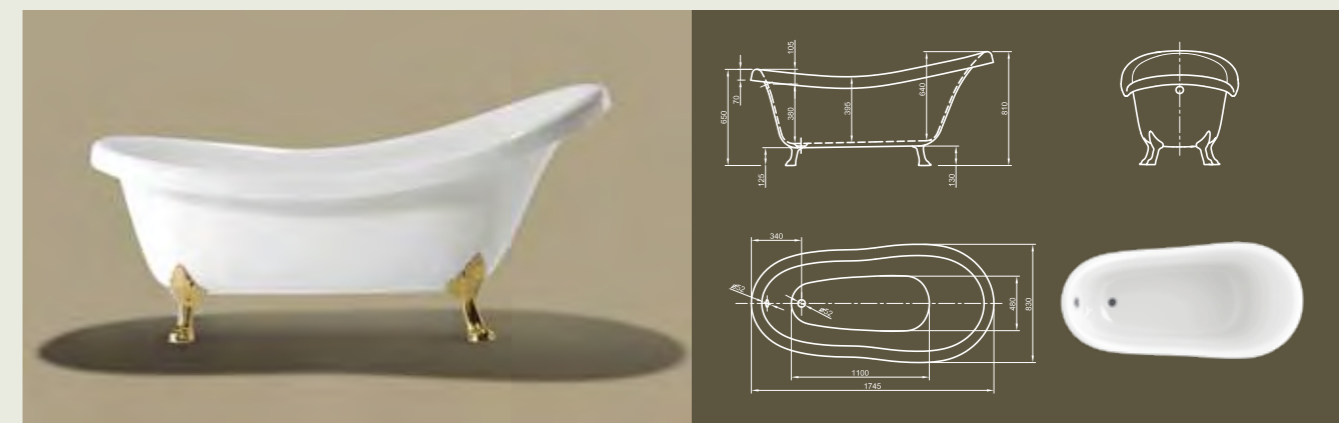

VICTORIAN

Назад к корням! Классическая ванна викторианского стиля превосходно адаптирована к форме тела и передает особенно высокое ощущение комфорта.

Технические характеристики	
Арт. №	0100-061
Цвет	Белый
Размер	1745 x 830 x 810/650 мм (Д x Ш x В)
Вес	56 кг
Объем	185 л
Слив-перелив	Не вмонтированы, заказываются отдельно
Ножка	„ЛАПА ЛЬВА“, полированная латунь или хром, установлено на заводе производителе

Для выбора дальнейших вариантов см. стр. 50

Victorian с медными ножками