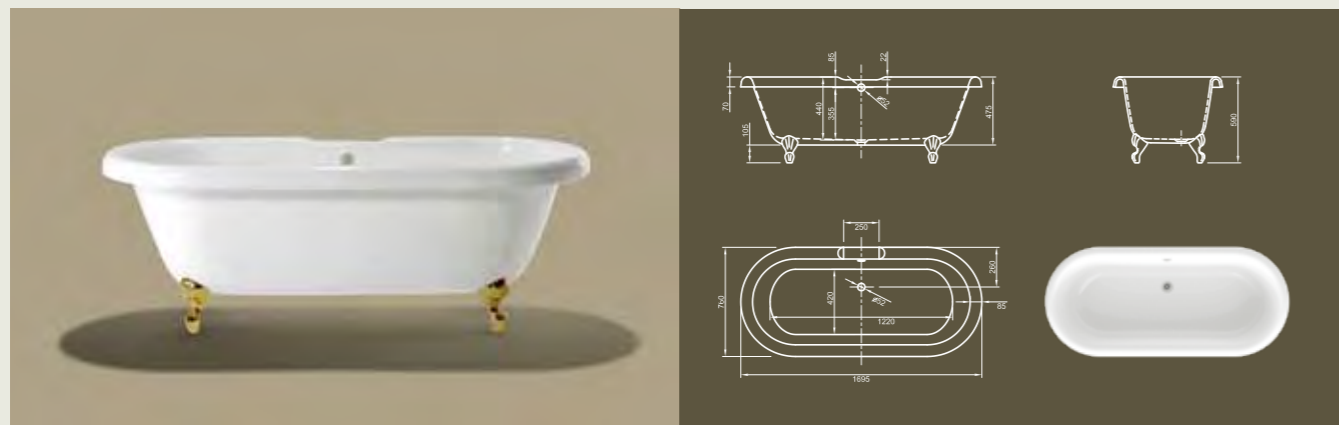

EDWARDIAN

Его Королевское Высочество приглашает принять ванну! Эта классическая ванна источает королевское очарование. Варианты ножек латунного и хромого цвета позволяют подогнать эту необычную ванну к индивидуальному характеру вашей ванной комнаты.

Технические характеристики	
Арт. №	0100-062
Цвет	Белый
Размер	1700 x 750 x 600 мм (Д x Ш x В)
Вес	52 кг
Объем	180 л
Слив-перелив	Не вмонтированы, заказываются отдельно
Ножка	„шар и лапа с когтями“, полированная латунь или хром, установлено на заводе производителе

Для выбора дальнейших вариантов см. стр. 50

Victorian

EDWARDIAN XL

Классический вариант дизайна сочетается с удобными размерами! Благодаря центральному расположению стока эта ванна большого объема предлагает самый высокий уровень комфорта от принятия ванны с обеих сторон.

Технические характеристики	
Арт. №	0100-063
Цвет	Белый
Размер	1800 x 800 x 600 мм (Д x Ш x В)
Вес	56 кг
Объем	220 л
Слив-перелив	Не вмонтированы, заказываются отдельно
Ножка	„шар и лапа с когтями“, полированная латунь или хром, установлено на заводе производителе

Для выбора дальнейших вариантов см. стр. 50