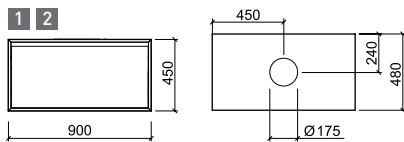

VIEW

NEW

1 63020 2 63028 LED 3