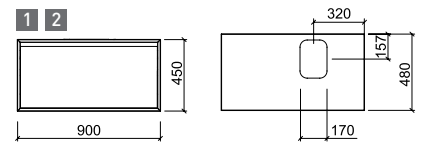

NEW

1 63030 2 63038 LED 4