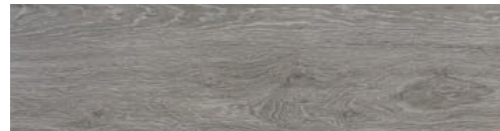

AT. VIGGO 20X75

TIERRA COLOREADA
COLOURED BODY
MASSE COLORÉE

Formatos / Sizes

20x75 cm
7,87"x29,53"

●At.Viggo Arce 20X75 M09 15-536-198-8972
●At.Viggo Adz Arce 20X75 M12 15-536-198-9727

●At.Viggo Ceniza 20X75 M09 15-536-019-8972