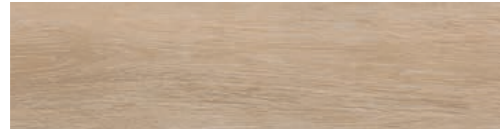

AT. VIGGO 20X75

TIERRA COLOREADA
COLOURED BODY
MASSE COLORÉE

Formatos / Sizes

20x75 cm
7,87"x29,53"

●At.Viggo Arce 20X75 M09 15-536-198-8972
●At.Viggo Adz Arce 20X75 M12 15-536-198-9727

●At.Viggo Ceniza 20X75 M09 15-536-019-8972